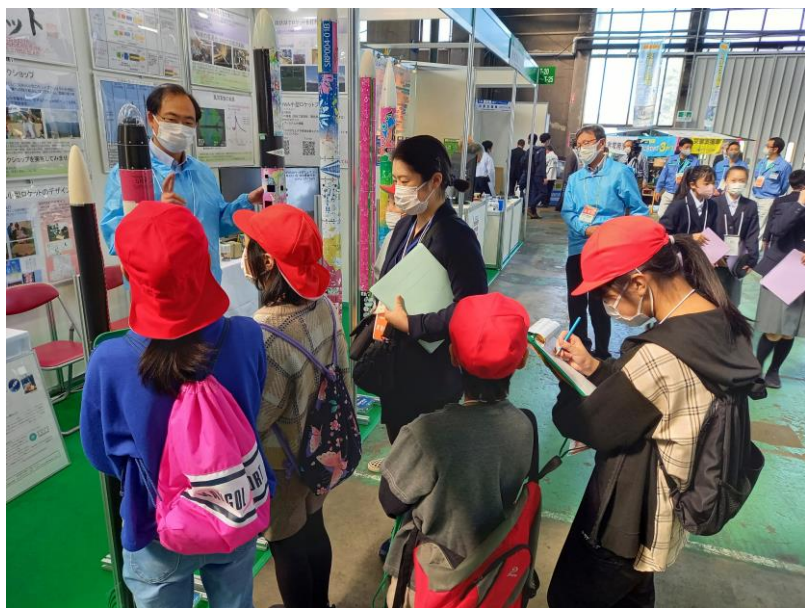

諏訪圏工業メッセ
2022
オンライン展示会

**SUWA小型ロケットプロジェクト
出展レポート**

諏訪圏工業メッセ2022

- 開催日時 2022.10.13（木）、14（金）、15（土）
- 開催場所 諏訪湖畔 諏訪湖イベントホール
- バーチャルオンライン展示会（2022.10.10～15）同時開催

<SRP出展ブース>

- ブースNo T-24（航空産業 企画・テーマ）
- 出展名 **【ものづくり人材の育成・確保】**
- 出展内容 SUWA小型ロケットプロジェクト活動詳細及び
信州大学諏訪圏社会人学びなおしプログラム
- 対応者 中山先生、高木さん、田中さん、SC渡邊、SC内山

SRP出展風景 (レイアウト)

パネル：左は「学び直し教育関係」、
中央と右は「SUWA小型ロケット関係」を展示(全16枚)

SRP出展風景（レイアウト）

動画：「特別の課程2022」丸真製作所実習（TV信州放映）
 配布資料：「みんなのロケット」「特別の課程2022パンフ」
 「SURCASパンフ」等

動画：歴代のSUWA小型ロケット発射風景、JAXA風洞実験 等
 缶サット：すわひめ缶サット(22/3発射)、岡工生徒さん作成缶サット

SRP出展風景 (VIP対応)

<阿部 長野県知事、SUWAMO小坂常務>

<今井 岡谷市長>

SRP出展風景 (来場者対応)

SRP出展風景 (来場者対応)

<参考> 航空機産業 出展風景 (T-21 長野県)

感想・所感

- 3年ぶりのリアル開催となり、来場者全体では1/2であったがSRPブースには前回以上の方が見え、盛況であった。
- 特に小中高の生徒さん、ご家族連れの方が熱心に質問され、SRPブランドの知名度が向上していると感じた。
また、過去にロケット教室を受講した生徒さんたちが多く見え、ロケット教室の体験を熱く語る姿が印象的であった。
- 展示ロケットのコラージュを熱心に観察して、写真に撮っていた生徒さんがいました。ご自身のイラストが見つかり大変喜んでいました。生徒さんの記憶に深く刻まれたと感じました。