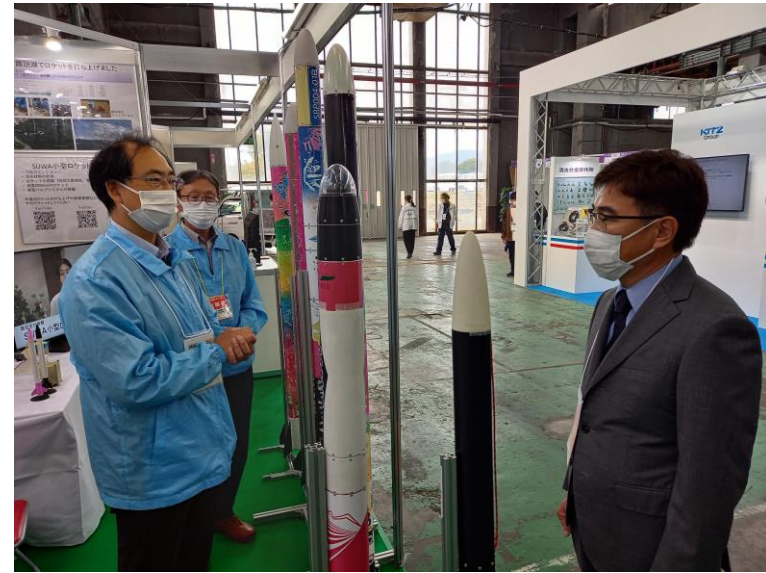

諏訪圏工業メッセ
2022
オンライン展示会

**SUWA小型ロケットプロジェクト
出展レポート**

諏訪圏工業メッセ2022

- 開催日時 2022.10.13（木）、14（金）、15（土）
- 開催場所 諏訪湖畔 諏訪湖イベントホール
- バーチャルオンライン展示会（2022.10.10～15）同時開催

<SRP出展ブース>

- ブースNo T-24（航空産業 企画・テーマ）
- 出展名 **【ものづくり人材の育成・確保】**
- 出展内容 SUWA小型ロケットプロジェクト活動詳細及び
信州大学諏訪圏社会人学びなおしプログラム
- 対応者 中山先生、高木さん、田中さん、SC渡邊、SC内山

SRP出展風景 (レイアウト)

パネル：左は「学び直し教育関係」、
中央と右は「SUWA小型ロケット関係」を展示(全16枚)

SRP出展風景（レイアウト）

動画：「特別の課程2022」丸真製作所実習（TV信州放映）
 配布資料：「みんなのロケット」「特別の課程2022パンフ」
 「SURCASパンフ」等

動画：歴代のSUWA小型ロケット発射風景、JAXA風洞実験 等
 缶サット：すわひめ缶サット(22/3発射)、岡工生徒さん作成缶サット

SRP出展風景 (VIP対応)

<阿部 長野県知事、SUWAMO小坂常務>

<今井 岡谷市長>

SRP出展風景 (来場者対応)

SRP出展風景 (来場者対応)

<参考> 航空機産業 出展風景 (T-21 長野県)

感想・所感

- 3年ぶりのリアル開催となり、来場者全体では1/2であったがSRPブースには前回以上の方が見え、盛況であった。
- 特に小中高の生徒さん、ご家族連れの方が熱心に質問され、SRPブランドの知名度が向上していると感じた。
また、過去にロケット教室を受講した生徒さんたちが多く見え、ロケット教室の体験を熱く語る姿が印象的であった。
- 展示ロケットのコラージュを熱心に観察して、写真に撮っていた生徒さんがいました。ご自身のイラストが見つかり大変喜んでいました。生徒さんの記憶に深く刻まれたと感じました。