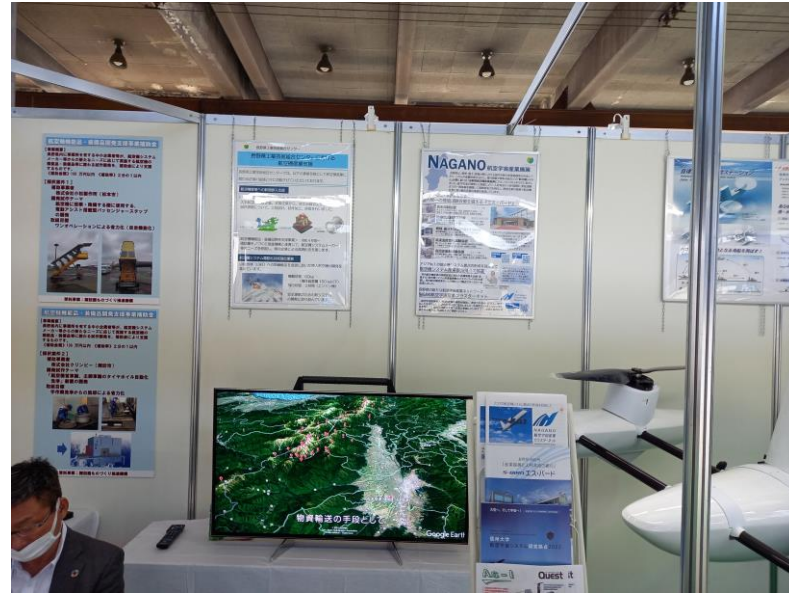

諏訪圏工業メッセ
2022
オンライン展示会

**SUWA小型ロケットプロジェクト
出展レポート**

諏訪圏工業メッセ2022

- 開催日時 2022.10.13（木）、14（金）、15（土）
- 開催場所 諏訪湖畔 諏訪湖イベントホール
- バーチャルオンライン展示会（2022.10.10～15）同時開催

<SRP出展ブース>

- ブースNo T-24（航空産業 企画・テーマ）
- 出展名 **【ものづくり人材の育成・確保】**
- 出展内容 SUWA小型ロケットプロジェクト活動詳細及び
信州大学諏訪圏社会人学びなおしプログラム
- 対応者 中山先生、高木さん、田中さん、SC渡邊、SC内山

SRP出展風景 (レイアウト)

パネル：左は「学び直し教育関係」、
中央と右は「SUWA小型ロケット関係」を展示(全16枚)

SRP出展風景（レイアウト）

動画：「特別の課程2022」丸真製作所実習（TV信州放映）
 配布資料：「みんなのロケット」「特別の課程2022パンフ」
 「SURCASパンフ」等

動画：歴代のSUWA小型ロケット発射風景、JAXA風洞実験 等
 缶サット：すわひめ缶サット(22/3発射)、岡工生徒さん作成缶サット

SRP出展風景 (VIP対応)

<阿部 長野県知事、SUWAMO小坂常務>

<今井 岡谷市長>

SRP出展風景 (来場者対応)

SRP出展風景 (来場者対応)

<参考> 航空機産業 出展風景 (T-21 長野県)

感想・所感

- 3年ぶりのリアル開催となり、来場者全体では1/2であったがSRPブースには前回以上の方が見え、盛況であった。
- 特に小中高の生徒さん、ご家族連れの方が熱心に質問され、SRPブランドの知名度が向上していると感じた。
また、過去にロケット教室を受講した生徒さんたちが多く見え、ロケット教室の体験を熱く語る姿が印象的であった。
- 展示ロケットのコラージュを熱心に観察して、写真に撮っていた生徒さんがいました。ご自身のイラストが見つかり大変喜んでいました。生徒さんの記憶に深く刻まれたと感じました。