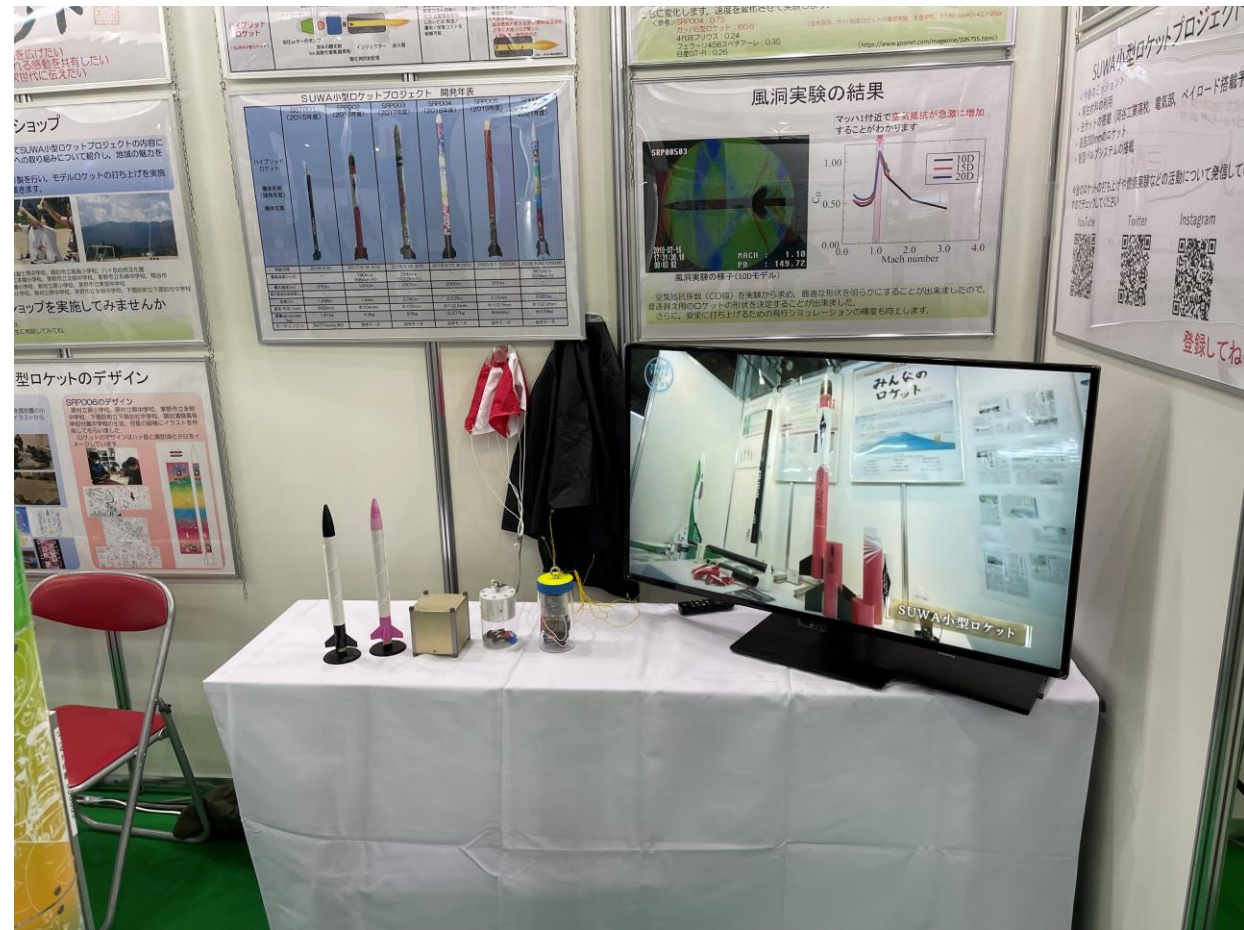

諏訪圏工業メッセ
2022
オンライン展示会

**SUWA小型ロケットプロジェクト
出展レポート**

諏訪圏工業メッセ2022

- 開催日時 2022.10.13（木）、14（金）、15（土）
- 開催場所 諏訪湖畔 諏訪湖イベントホール
- バーチャルオンライン展示会（2022.10.10～15）同時開催

<SRP出展ブース>

- ブースNo T-24（航空産業 企画・テーマ）
- 出展名 **【ものづくり人材の育成・確保】**
- 出展内容 SUWA小型ロケットプロジェクト活動詳細及び
信州大学諏訪圏社会人学びなおしプログラム
- 対応者 中山先生、高木さん、田中さん、SC渡邊、SC内山

SRP出展風景 (レイアウト)

パネル：左は「学び直し教育関係」、
中央と右は「SUWA小型ロケット関係」を展示(全16枚)

SRP出展風景（レイアウト）

動画：「特別の課程2022」丸真製作所実習（TV信州放映）
 配布資料：「みんなのロケット」「特別の課程2022パンフ」
 「SURCASパンフ」等

動画：歴代のSUWA小型ロケット発射風景、JAXA風洞実験 等
 缶サット：すわひめ缶サット(22/3発射)、岡工生徒さん作成缶サット

SRP出展風景 (VIP対応)

<阿部 長野県知事、SUWAMO小坂常務>

<今井 岡谷市長>

SRP出展風景 (来場者対応)

SRP出展風景 (来場者対応)

<参考> 航空機産業 出展風景 (T-21 長野県)

感想・所感

- 3年ぶりのリアル開催となり、来場者全体では1/2であったがSRPブースには前回以上の方が見え、盛況であった。
- 特に小中高の生徒さん、ご家族連れの方が熱心に質問され、SRPブランドの知名度が向上していると感じた。
また、過去にロケット教室を受講した生徒さんたちが多く見え、ロケット教室の体験を熱く語る姿が印象的であった。
- 展示ロケットのコラージュを熱心に観察して、写真に撮っていた生徒さんがいました。ご自身のイラストが見つかり大変喜んでいました。生徒さんの記憶に深く刻まれたと感じました。