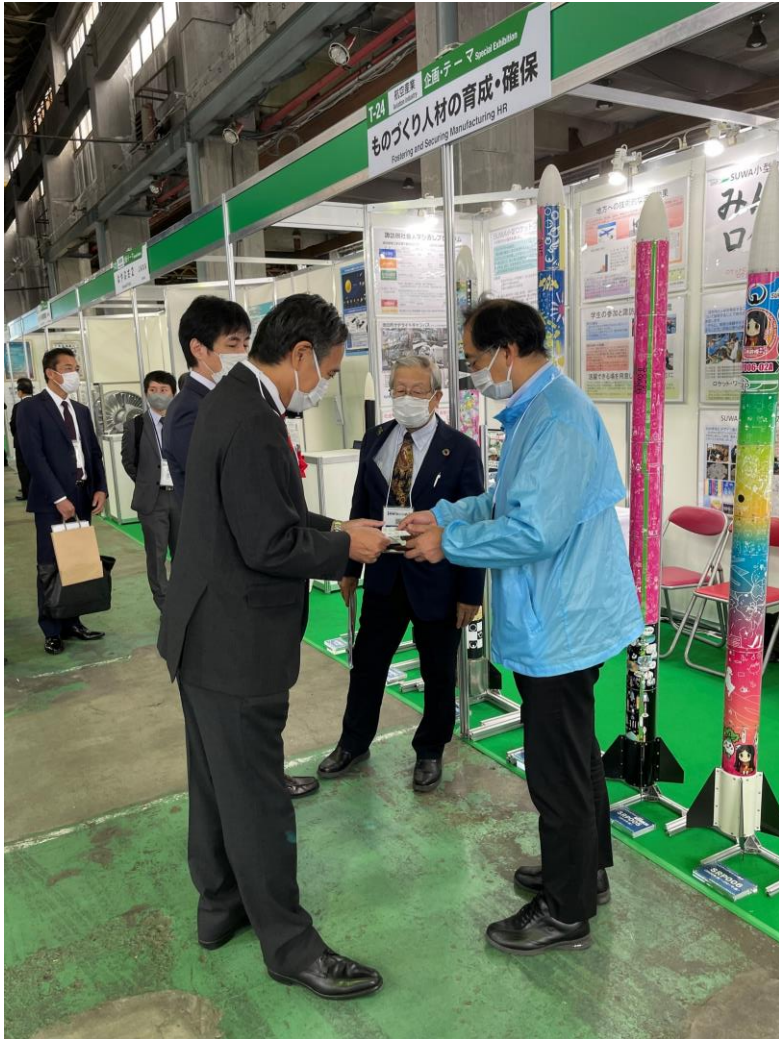

諏訪圏工業メッセ
2022
オンライン展示会

**SUWA小型ロケットプロジェクト
出展レポート**

諏訪圏工業メッセ2022

- 開催日時 2022.10.13（木）、14（金）、15（土）
- 開催場所 諏訪湖畔 諏訪湖イベントホール
- バーチャルオンライン展示会（2022.10.10～15）同時開催

<SRP出展ブース>

- ブースNo T-24（航空産業 企画・テーマ）
- 出展名 **【ものづくり人材の育成・確保】**
- 出展内容 SUWA小型ロケットプロジェクト活動詳細及び
信州大学諏訪圏社会人学びなおしプログラム
- 対応者 中山先生、高木さん、田中さん、SC渡邊、SC内山

SRP出展風景 (レイアウト)

パネル：左は「学び直し教育関係」、
中央と右は「SUWA小型ロケット関係」を展示(全16枚)

SRP出展風景（レイアウト）

動画：「特別の課程2022」丸真製作所実習（TV信州放映）
 配布資料：「みんなのロケット」「特別の課程2022パンフ」
 「SURCASパンフ」等

動画：歴代のSUWA小型ロケット発射風景、JAXA風洞実験 等
 缶サット：すわひめ缶サット(22/3発射)、岡工生徒さん作成缶サット

SRP出展風景 (VIP対応)

<阿部 長野県知事、SUWAMO小坂常務>

<今井 岡谷市長>

SRP出展風景 (来場者対応)

SRP出展風景 (来場者対応)

<参考> 航空機産業 出展風景 (T-21 長野県)

感想・所感

- 3年ぶりのリアル開催となり、来場者全体では1/2であったがSRPブースには前回以上の方が見え、盛況であった。
- 特に小中高の生徒さん、ご家族連れの方が熱心に質問され、SRPブランドの知名度が向上していると感じた。
また、過去にロケット教室を受講した生徒さんたちが多く見え、ロケット教室の体験を熱く語る姿が印象的であった。
- 展示ロケットのコラージュを熱心に観察して、写真に撮っていた生徒さんがいました。ご自身のイラストが見つかり大変喜んでいました。生徒さんの記憶に深く刻まれたと感じました。