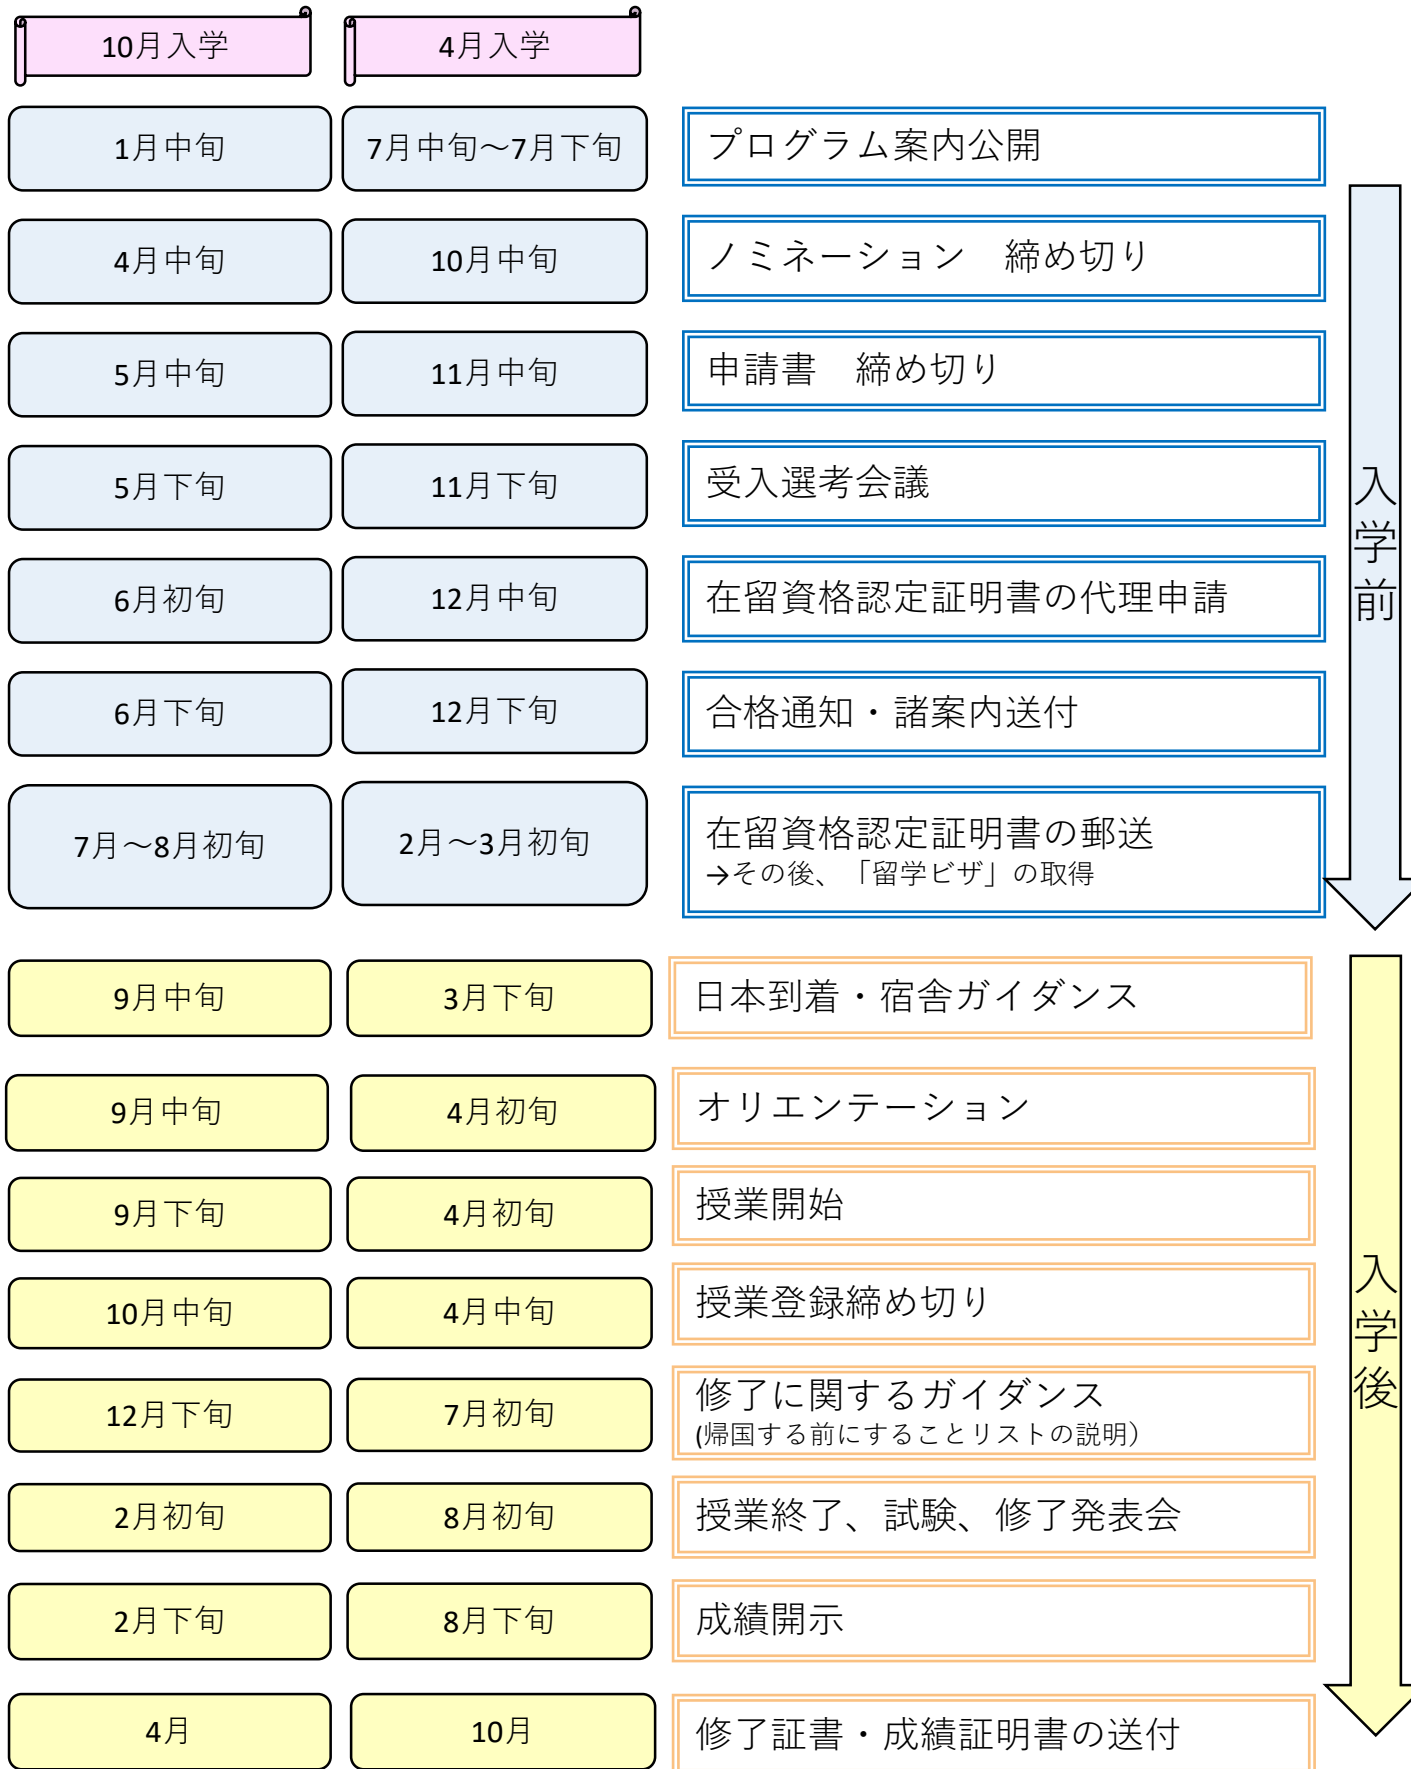

信州大学交換留学プログラム 交換留学生受入フローチャート

Shinshu University Student Exchange Program

Student Exchange Admission Flow Chart