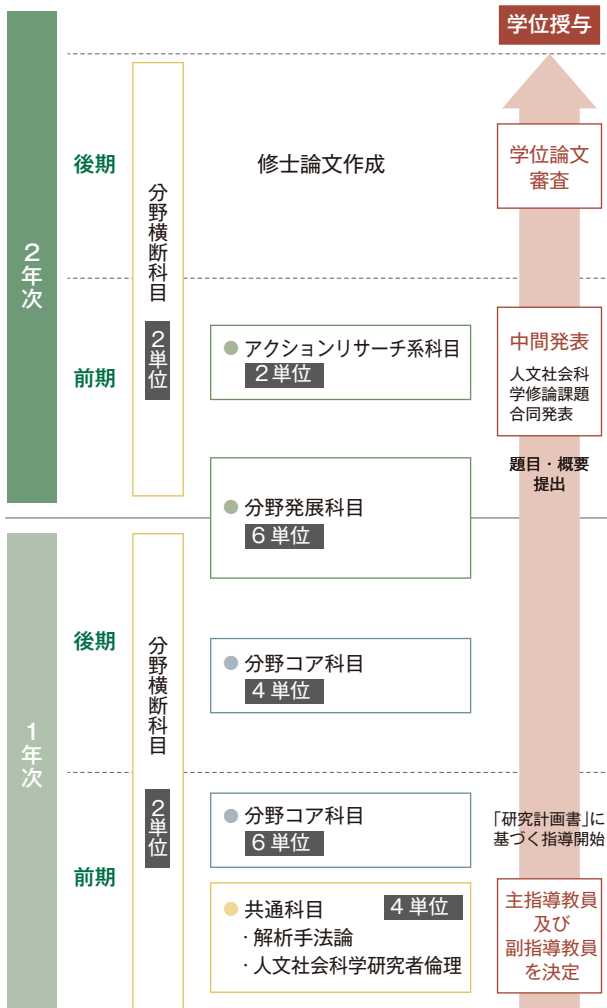

## 履修モデル

## 募集人員

専攻	定員	分野	募集人員	取得できる学位
総合人文社会科学	30名	人間文化学	6名	修士(文学)
		心理学	16名	修士(心理学)
		経済学	4名	修士(経済学)
		法学	4名	修士(法学)

Schedule