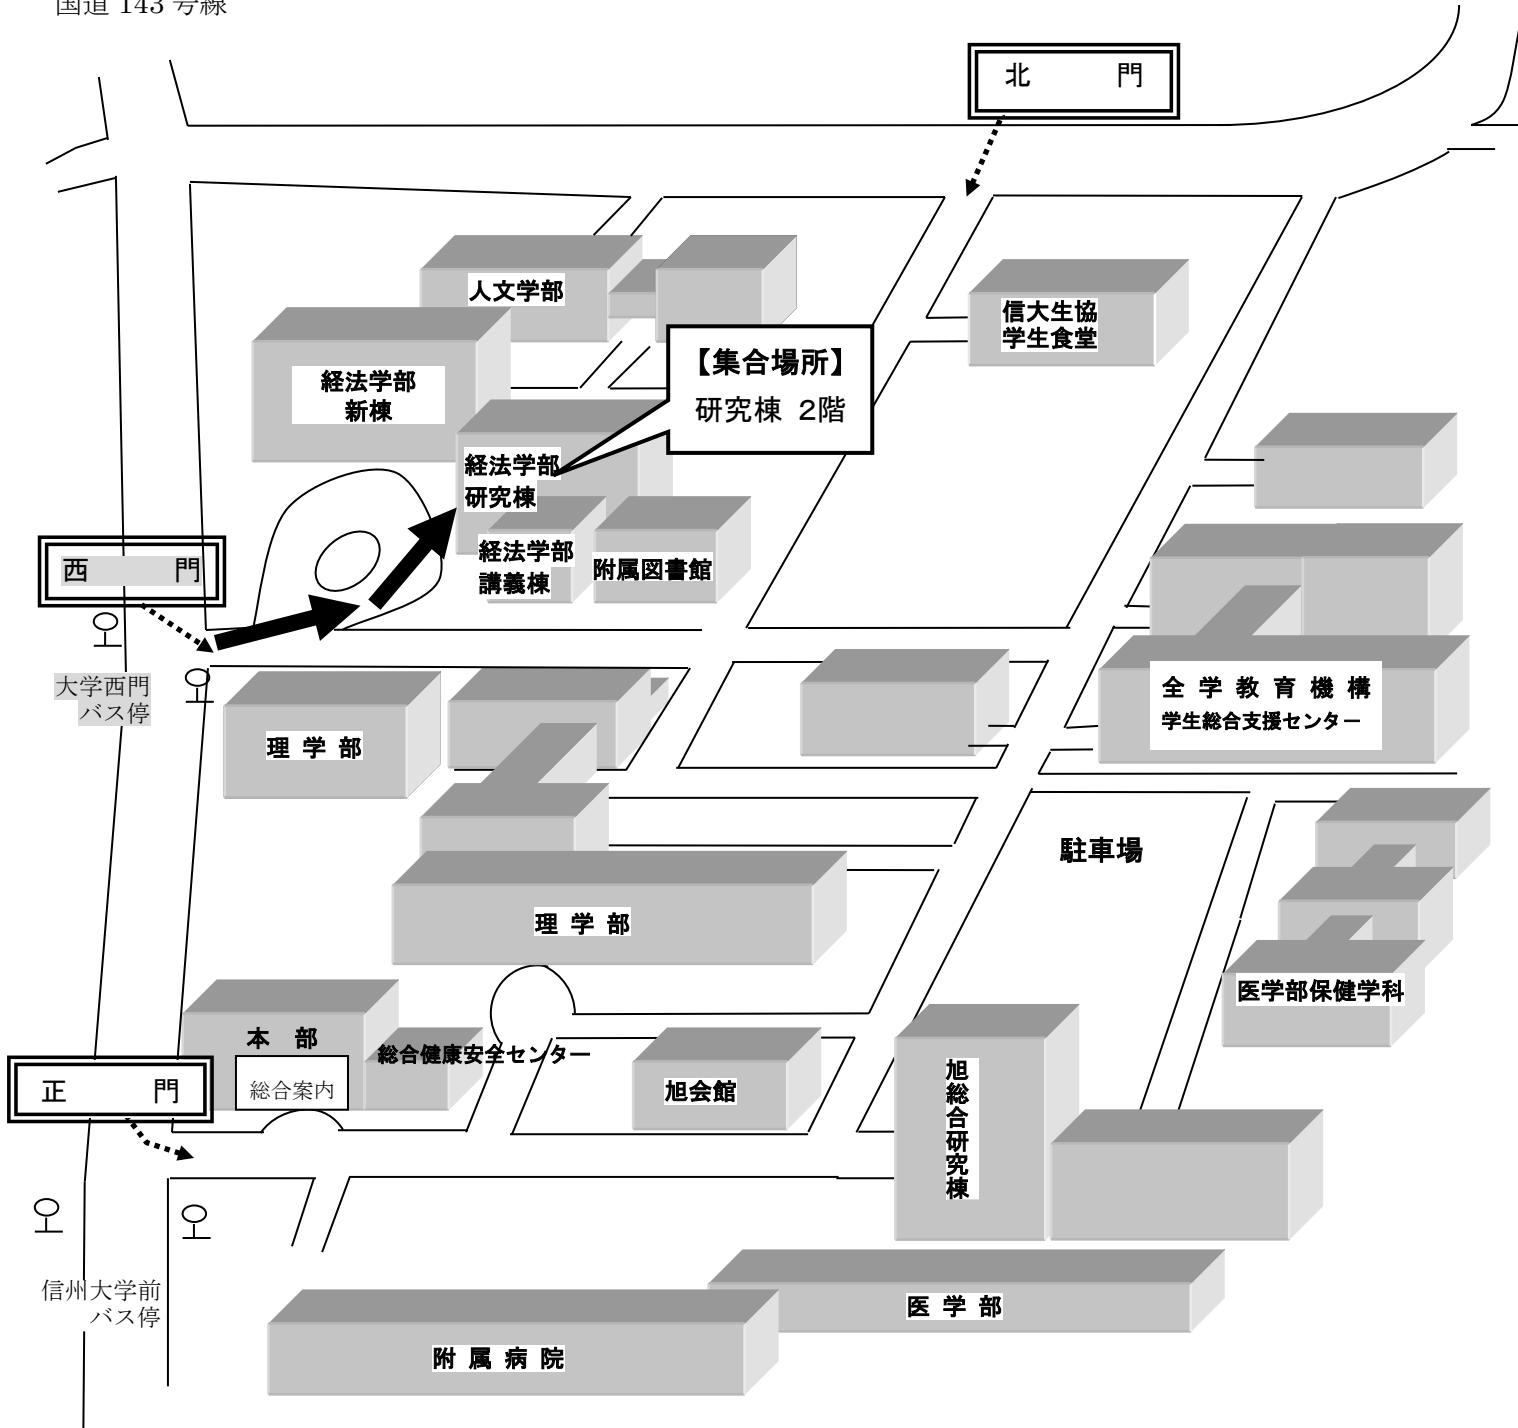

【信州大学松本キャンパス案内図】

- JR松本駅「お城口(東口)」を出て右前方、松本バスターミナルのりば1
“信大横田循環線”又は“浅間線”に乗車し、「大学西門」下車、徒歩1分です。
- 片道200円。交通事情によりますが、バスの所要時間は約15～20分です。

国道 143 号線

至：松本市内