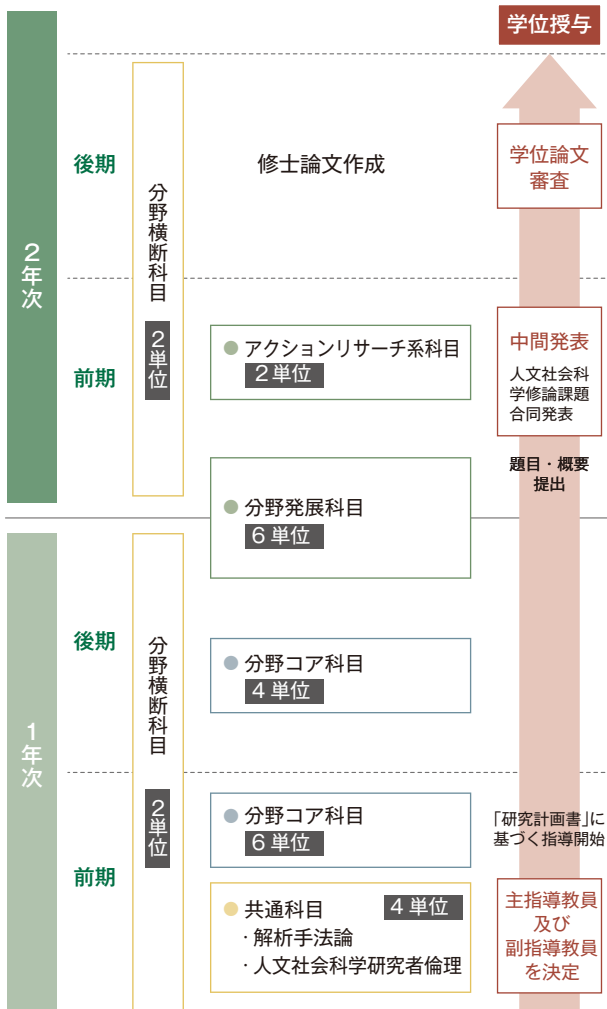

## 履修モデル

## 募集人員

専攻	定員	分野	募集人員	取得できる学位
総合人文社会科学	30名	人間文化学	6名	修士(文学)
		心理学	16名	修士(心理学)
		経済学	4名	修士(経済学)
		法学	4名	修士(法学)

## 入試日程概要

詳細は研究科 HP で公表する募集要項をご確認ください

	前期試験 (一般選抜、推薦特別選抜)	後期試験 (一般選抜、推薦特別選抜、社会人特別選抜)
試験日	2024年9月20日(金)	2025年2月1日(土)
出願期間	2024年8月30日(金)~9月5日(木)	2025年1月14日(火)~17日(金)
合格発表	2024年10月中旬	2025年2月中旬
入学手続	2025年1月下旬	2025年2月中旬