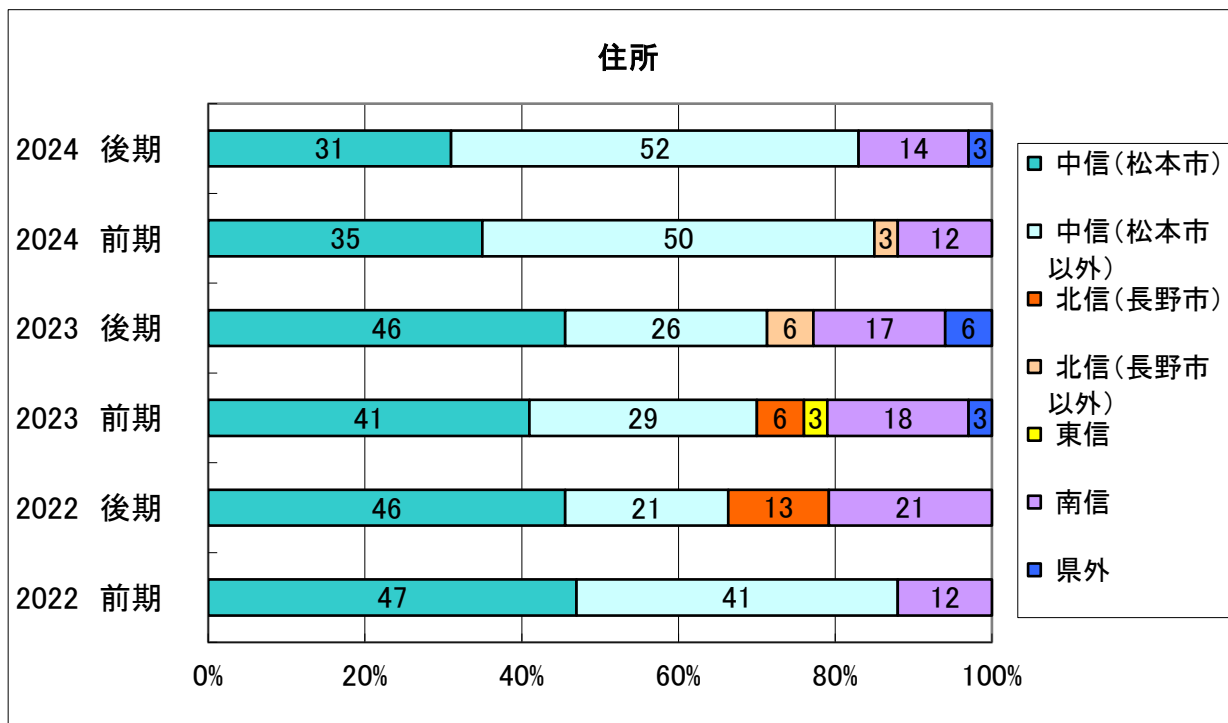

市民開放授業の実施状況

2024/10/31現在

※2022～2023年度前期は、新型コロナウイルス感染症の感染防止対策の徹底等により小規模開催

	平均年齡	最高齡
2024 後期	67 歲	78 歲
2024 前期	66 歲	78 歲