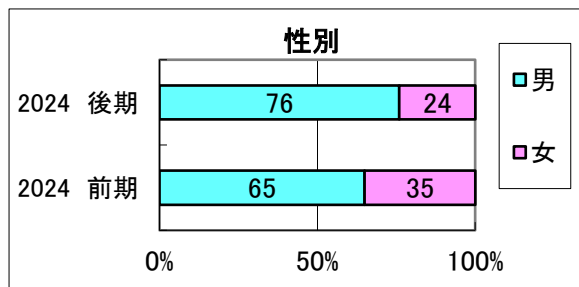

市民開放授業の実施状況

2024/10/31現在

※2022～2023年度前期は、新型コロナウイルス感染症の感染防止対策の徹底等により小規模開催

	平均年齡	最高齡
2024 後期	67 歲	78 歲
2024 前期	66 歲	78 歲