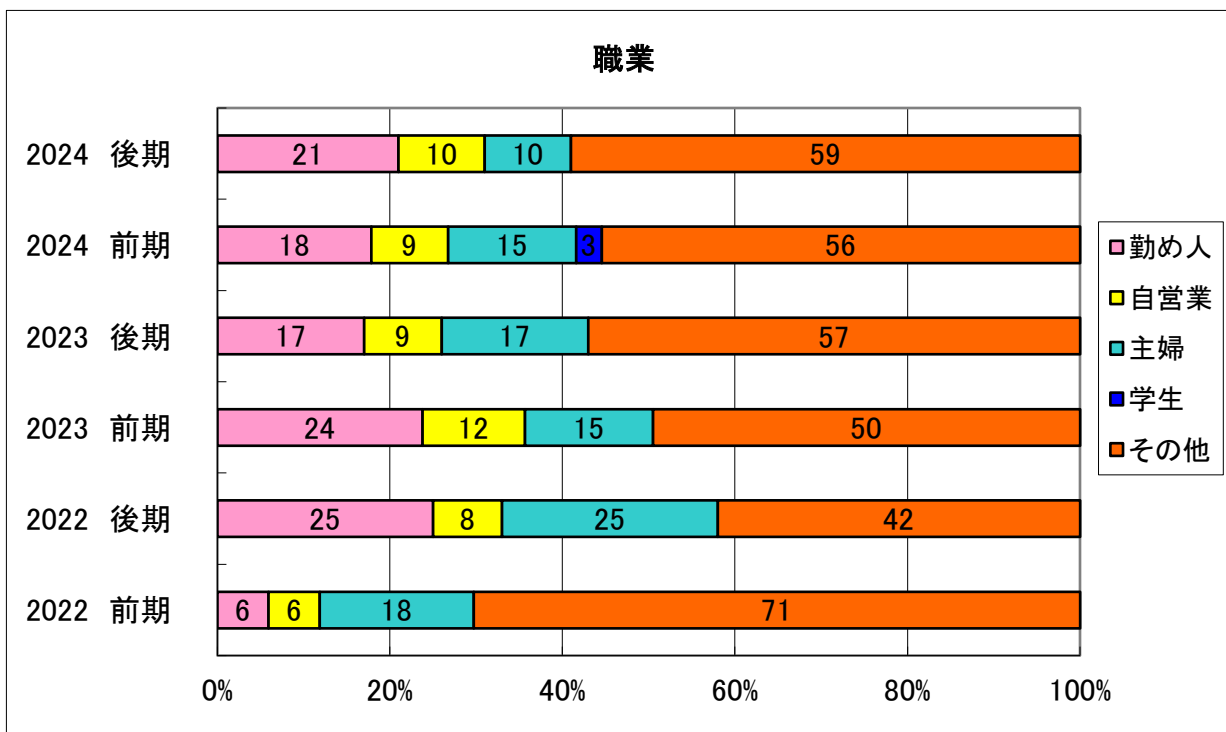

市民開放授業の実施状況

2024/10/31現在

※2022～2023年度前期は、新型コロナウイルス感染症の感染防止対策の徹底等により小規模開催

	平均年齡	最高齡
2024 後期	67 歲	78 歲
2024 前期	66 歲	78 歲