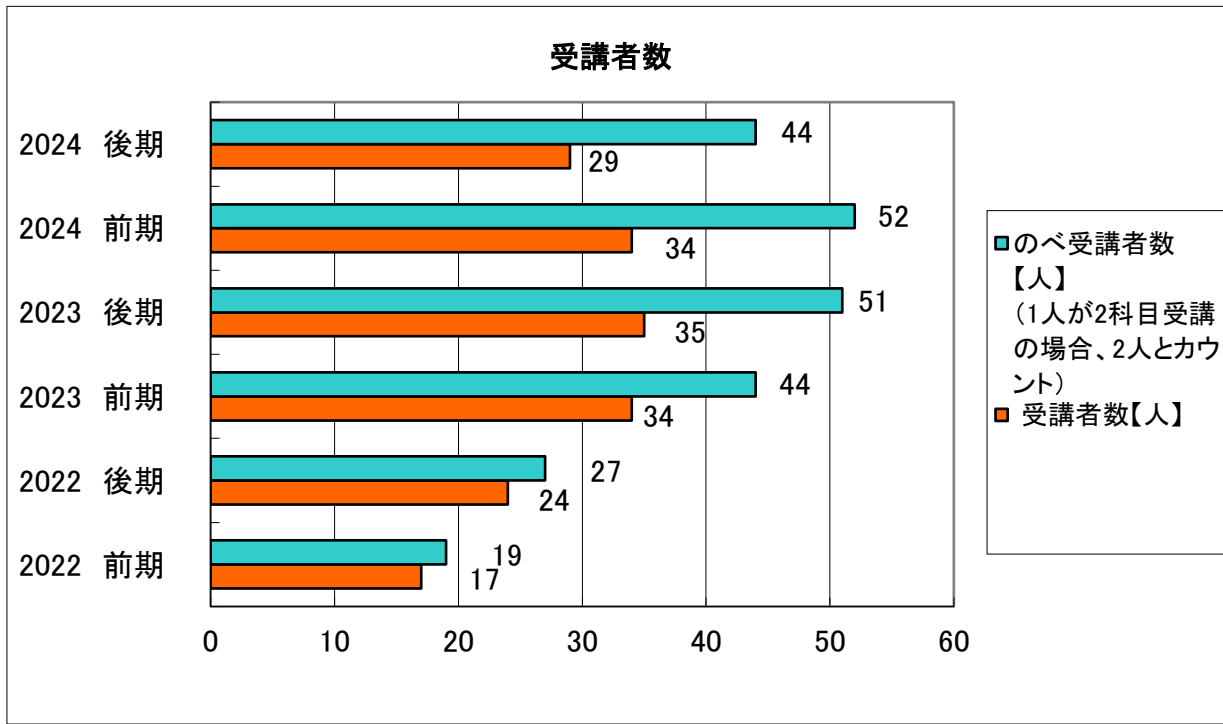

市民開放授業の実施状況

2024/10/31現在

※2022～2023年度前期は、新型コロナウイルス感染症の感染防止対策の徹底等により小規模開催

	平均年齡	最高齡
2024 後期	67 歲	78 歲
2024 前期	66 歲	78 歲