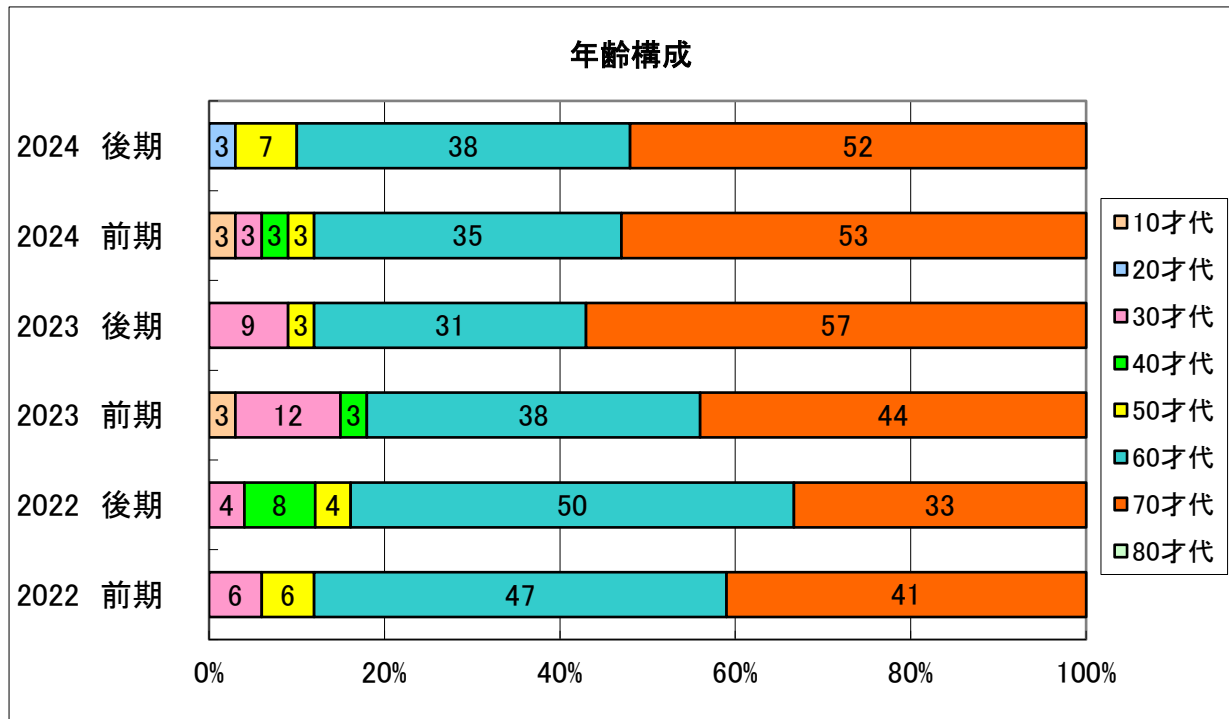

市民開放授業の実施状況

2024/10/31現在

※2022～2023年度前期は、新型コロナウイルス感染症の感染防止対策の徹底等により小規模開催

	平均年齡	最高齡
2024 後期	67 歲	78 歲
2024 前期	66 歲	78 歲