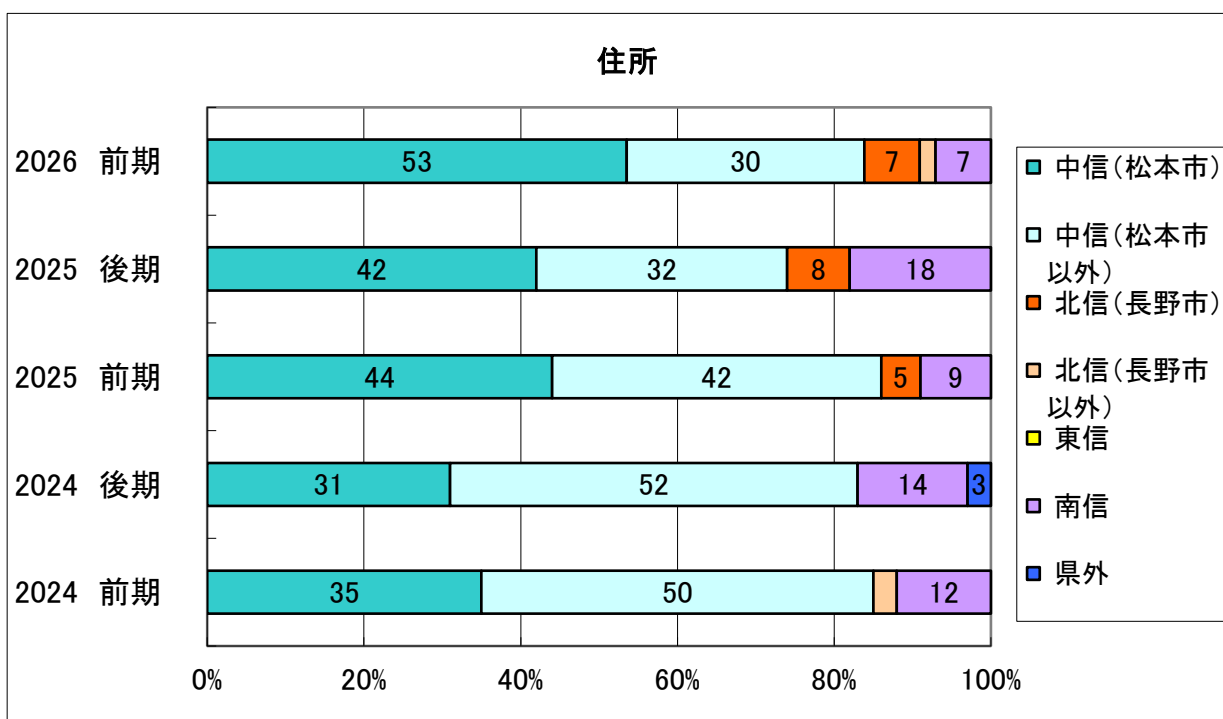

市民開放授業の実施状況

2026/5/29現在

年齢構成