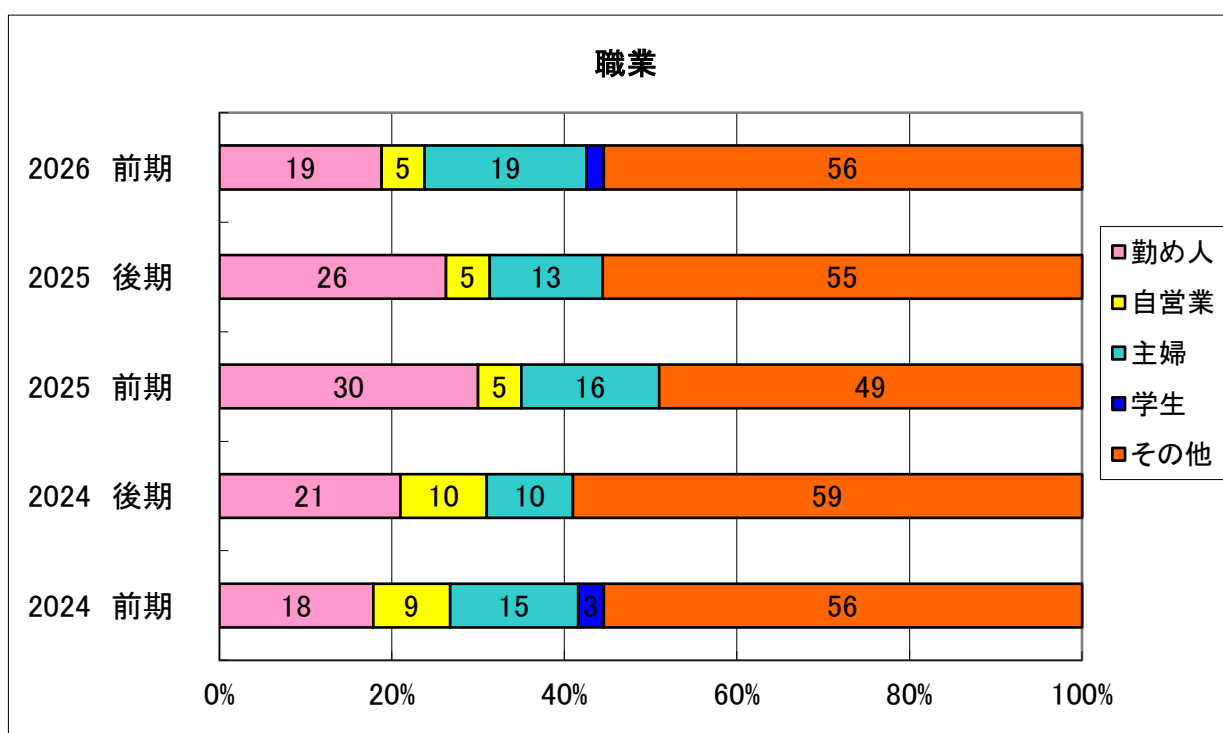

市民開放授業の実施状況

2026/5/29現在

年齢構成