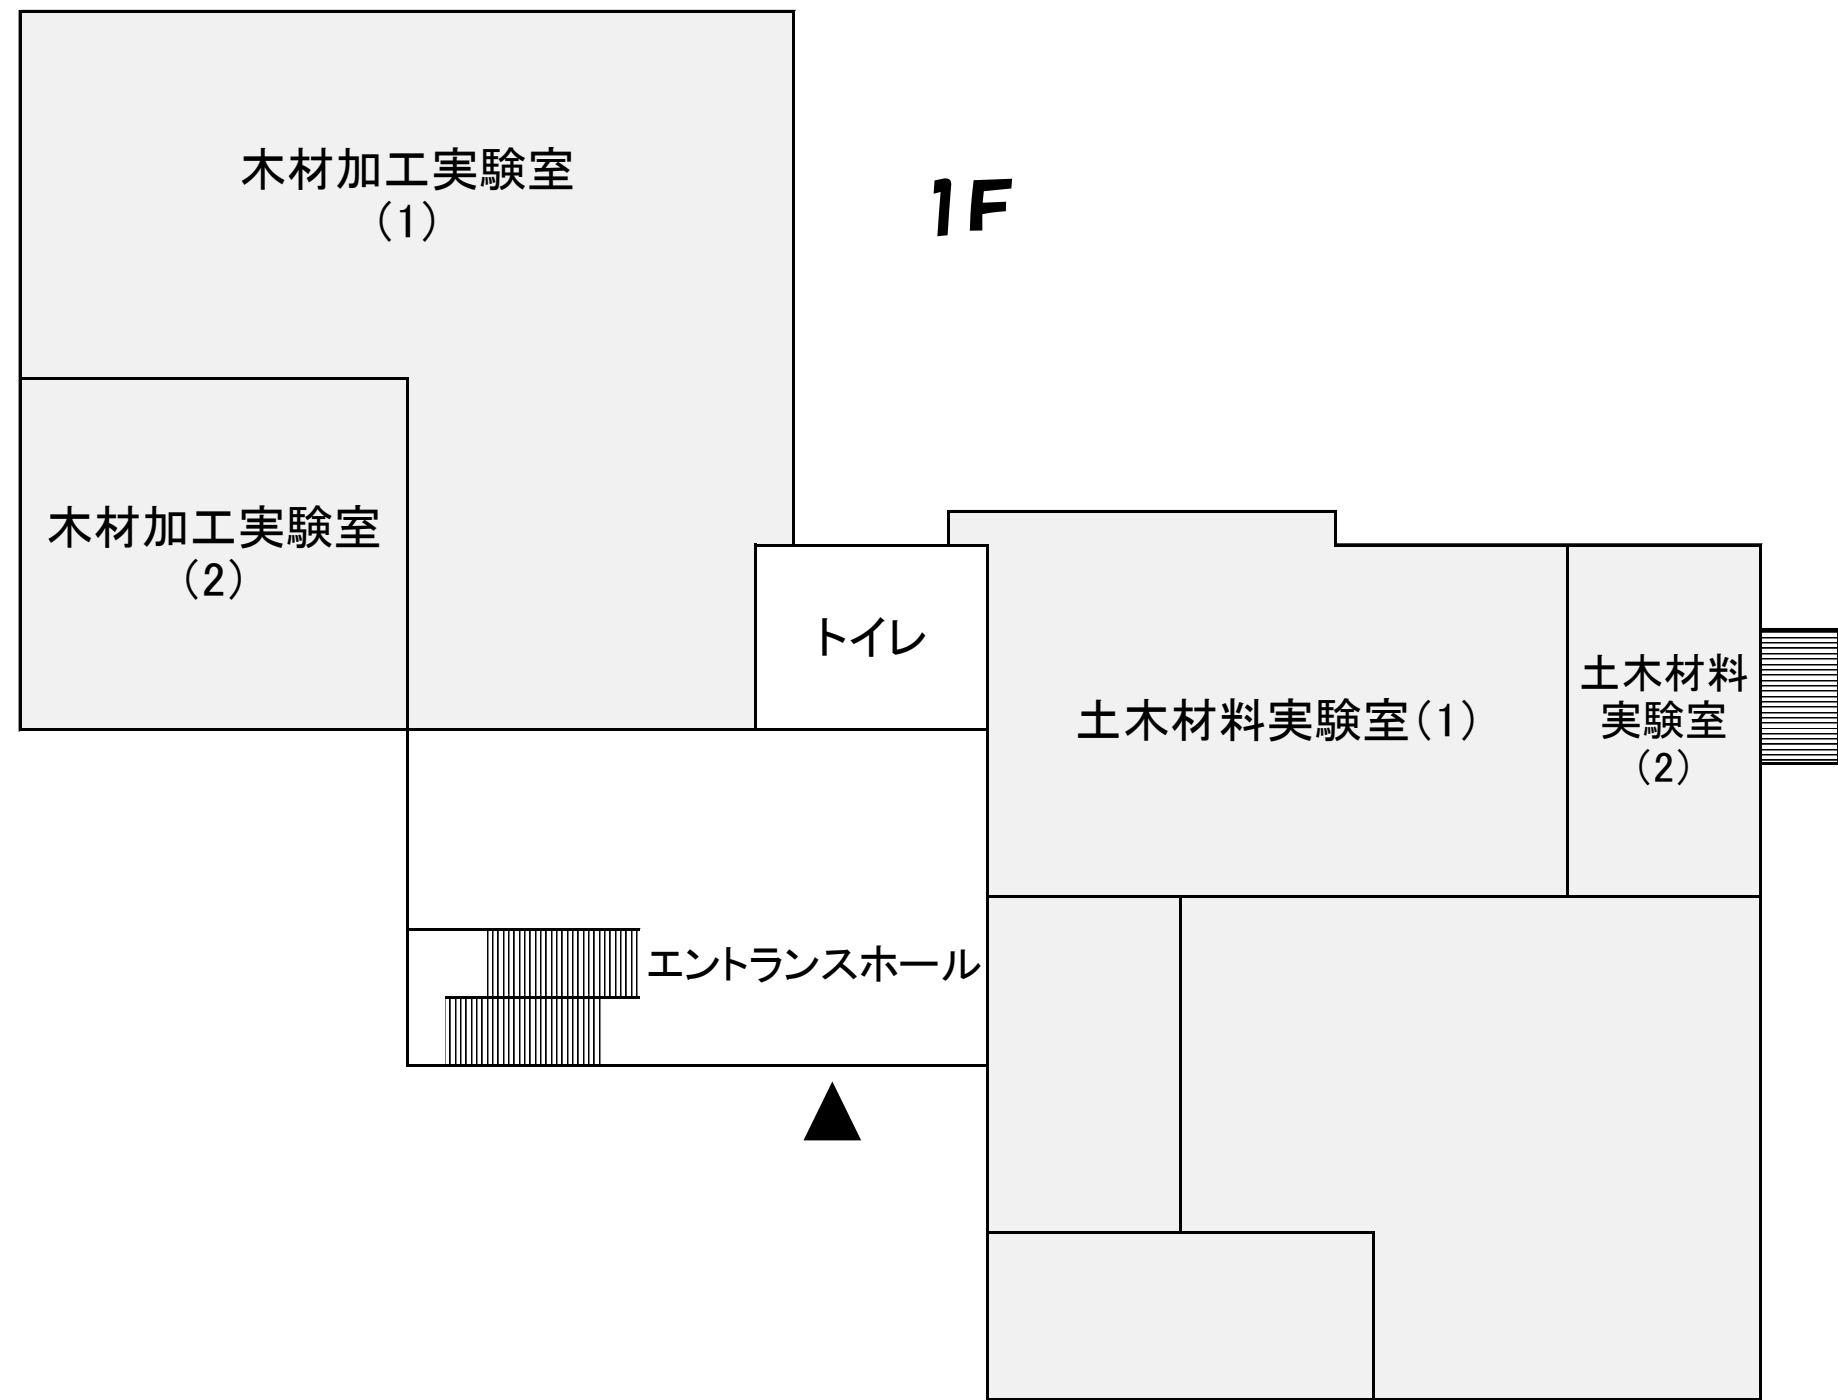

農学部講義室配置図

【講義棟】

【管理棟】

【総合実験実習棟(F棟) 2階 30番講義室】

【F棟】

2F

【H棟】 …岡部 (H103)

【G棟】 …春日 (G118), 濱野 (光) (G119)