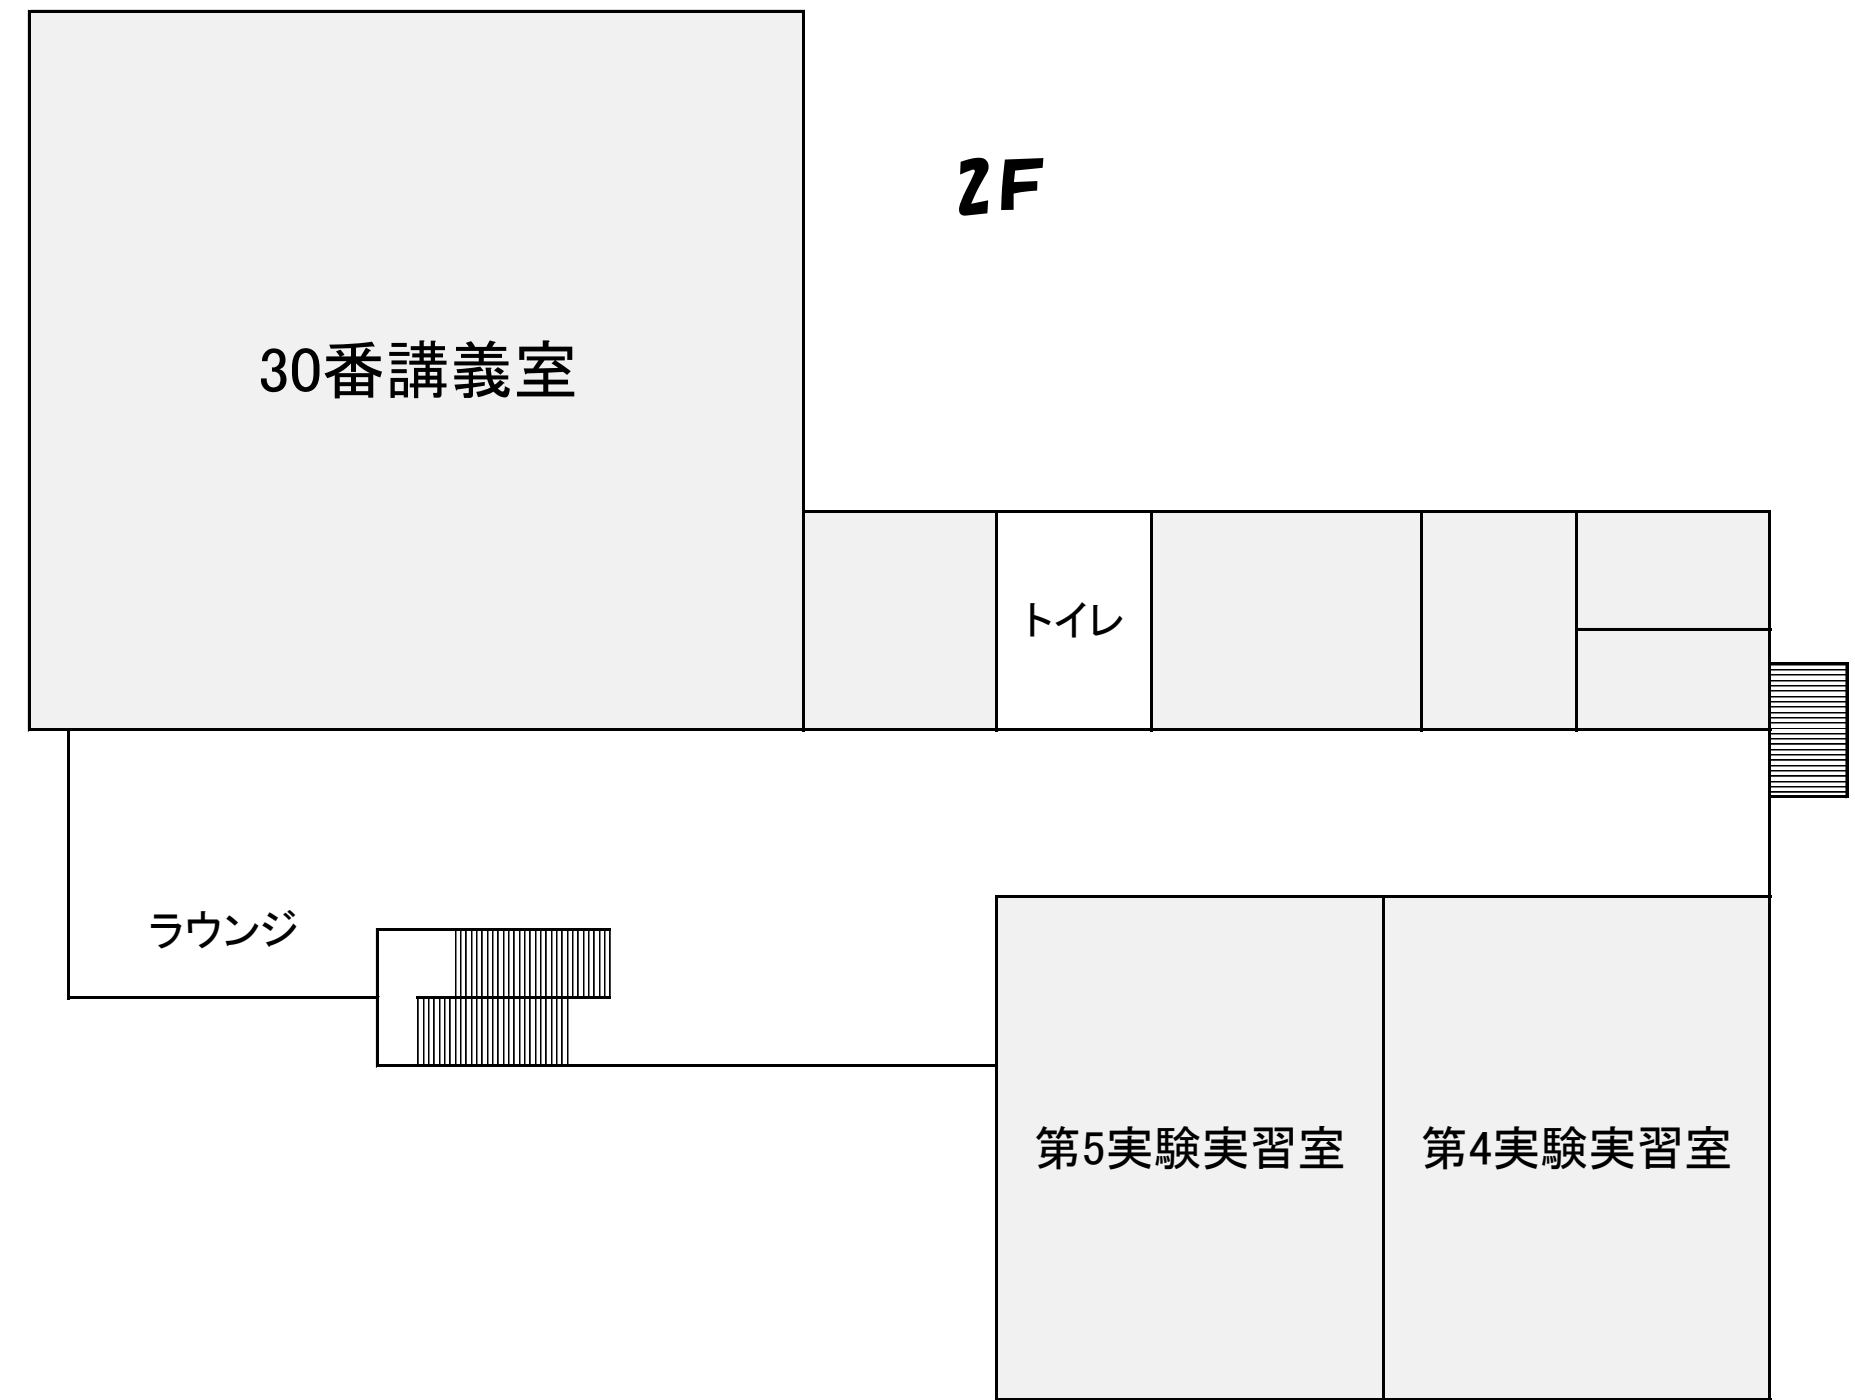

農学部講義室配置図

【講義棟】

【管理棟】

【総合実験実習棟(F棟) 2階 30番講義室】

【F棟】

2F

【H棟】 …岡部 (H103)

【G棟】 …春日 (G118), 濱野 (光) (G119)