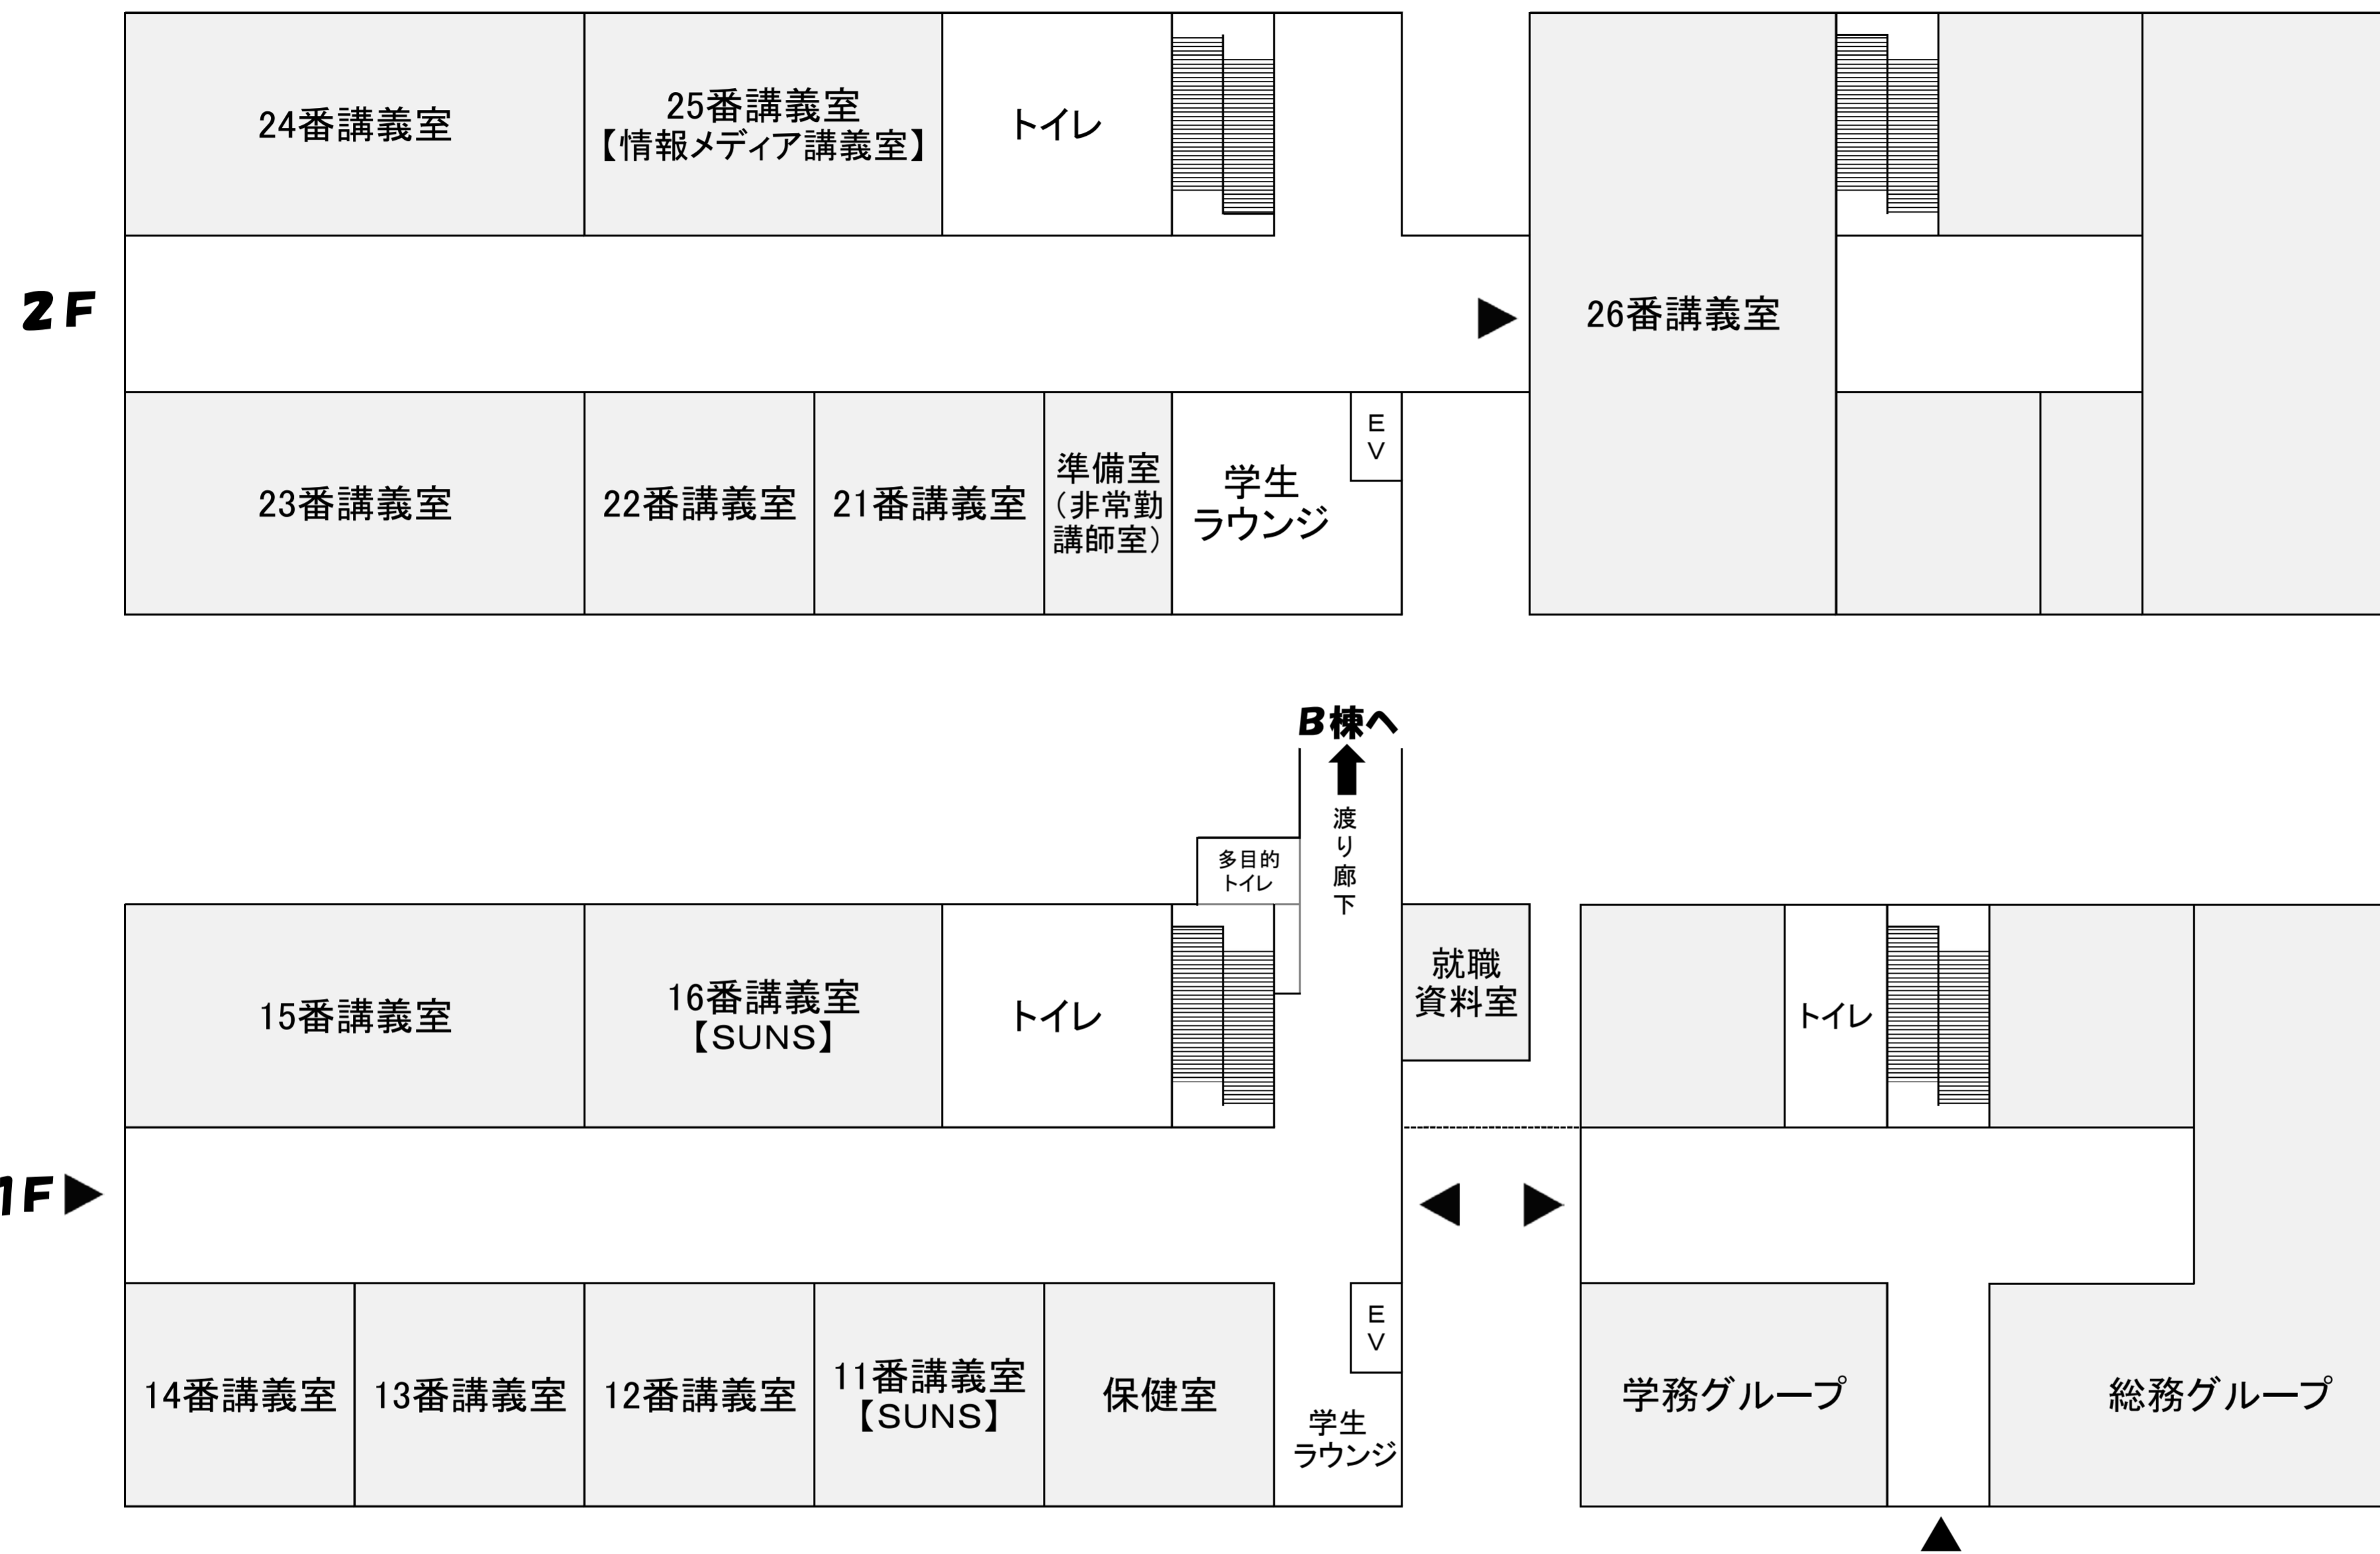

農学部講義室配置図

【講義棟】

【管理棟】

【総合実験実習棟(F棟) 2階 30番講義室】

【F棟】

2F

【H棟】 …岡部 (H103)

【G棟】 …春日 (G118), 濱野 (光) (G119)