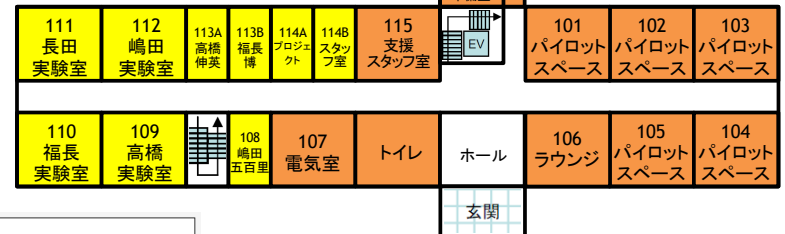

F棟 案内図

4階

3階

2階

1階

1	[A] 機能機械学棟	17	[O] 生命工学研究棟
2	[B] 繊維学部図書館	18	[P] 農場実験研究棟
3	[C] 繊維教育実験実習棟	19	[Q] 産学官連携支援施設 (AREC)
4	[D1] 事務棟	20	[R] 基礎研究支援センター 機器分析支援部門棟
5	[D2] 講義棟 [AED設置]	21	[S] 基礎研究支援センター 遺伝子実験支援部門棟
6	[D3] 先進繊維工学棟	22	[T] 先進植物工場研究教育センター
7	[E] 繊維学部講堂 (国登録有形文化財)	23	[U] F1施設
8	[F] 化学・材料棟	24	機械室
9	[G] 機能高分子学棟 [AED設置]	25	人工飼料室
10	[H] 感性工学・バイオエンジニアリング棟	26	武道場
11	[I] 応用生物科学棟	27	学生寄宿舎 (修己寮) [AED設置]
12	[I1・I2] 先進ファイバー紡糸棟	28	繊維学部資料館 (国登録有形文化財)
13	[K] 国際ファイバー工学研究所	29	弓道場
14	[L] 体育館 [AED設置]	30	学生部室
15	[M] マルベリホール [AED設置]	31	警務員室 (国登録有形文化財) [AED設置]
16	[N] 総合研究棟 (1・2F展示スペース:TEXPO・疾走するファイバー展)		