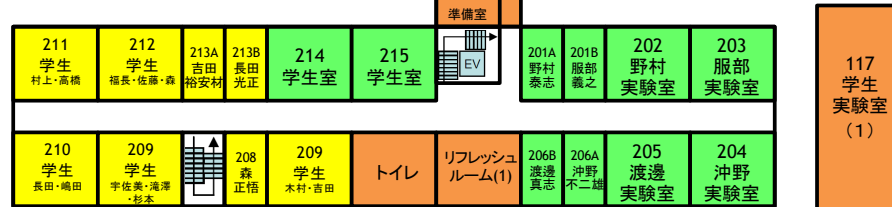

F棟 案内図

4階

3階

2階

1階

1	[A] 機能機械学棟	17	[O] 生命工学研究棟
2	[B] 繊維学部図書館	18	[P] 農場実験研究棟
3	[C] 繊維教育実験実習棟	19	[Q] 産学官連携支援施設 (AREC)
4	[D1] 事務棟	20	[R] 基礎研究支援センター 機器分析支援部門棟
5	[D2] 講義棟 [AED設置]	21	[S] 基礎研究支援センター 遺伝子実験支援部門棟
6	[D3] 先進繊維工学棟	22	[T] 先進植物工場研究教育センター
7	[E] 繊維学部講堂 (国登録有形文化財)	23	[U] F1施設
8	[F] 化学・材料棟	24	機械室
9	[G] 機能高分子学棟 [AED設置]	25	人工飼料室
10	[H] 感性工学・バイオエンジニアリング棟	26	武道場
11	[I] 応用生物科学棟	27	学生寄宿舎 (修己寮) [AED設置]
12	[I1・I2] 先進ファイバー紡糸棟	28	繊維学部資料館 (国登録有形文化財)
13	[K] 国際ファイバー工学研究所	29	弓道場
14	[L] 体育館 [AED設置]	30	学生部室
15	[M] マルベリホール [AED設置]	31	警務員室 (国登録有形文化財) [AED設置]
16	[N] 総合研究棟 (1・2F展示スペース:TEXPO・疾走するファイバー展)		