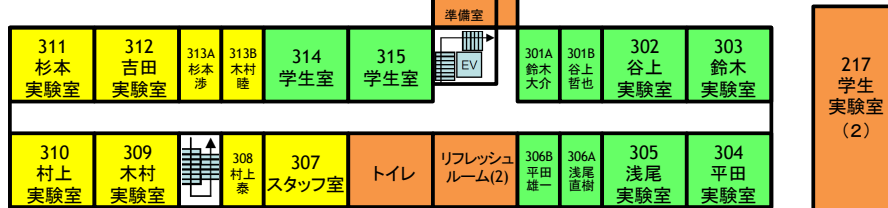

F棟 案内図

4階

3階

2階

1階

1	[A] 機能機械学棟	17	[O] 生命工学研究棟
2	[B] 繊維学部図書館	18	[P] 農場実験研究棟
3	[C] 繊維教育実験実習棟	19	[Q] 産学官連携支援施設 (AREC)
4	[D1] 事務棟	20	[R] 基礎研究支援センター 機器分析支援部門棟
5	[D2] 講義棟 [AED設置]	21	[S] 基礎研究支援センター 遺伝子実験支援部門棟
6	[D3] 先進繊維工学棟	22	[T] 先進植物工場研究教育センター
7	[E] 繊維学部講堂 (国登録有形文化財)	23	[U] F1施設
8	[F] 化学・材料棟	24	機械室
9	[G] 機能高分子学棟 [AED設置]	25	人工飼料室
10	[H] 感性工学・バイオエンジニアリング棟	26	武道場
11	[I] 応用生物科学棟	27	学生寄宿舎 (修己寮) [AED設置]
12	[I1・I2] 先進ファイバー紡糸棟	28	繊維学部資料館 (国登録有形文化財)
13	[K] 国際ファイバー工学研究所	29	弓道場
14	[L] 体育館 [AED設置]	30	学生部室
15	[M] マルベリホール [AED設置]	31	警務員室 (国登録有形文化財) [AED設置]
16	[N] 総合研究棟 (1・2F展示スペース:TEXPO・疾走するファイバー展)		