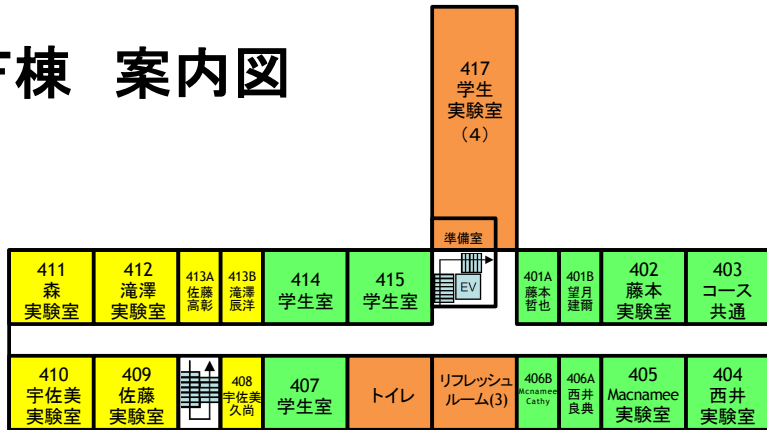

F棟 案内図

4階

3階

2階

1階

1	[A] 機能機械学棟	17	[O] 生命工学研究棟
2	[B] 繊維学部図書館	18	[P] 農場実験研究棟
3	[C] 繊維教育実験実習棟	19	[Q] 産学官連携支援施設 (AREC)
4	[D1] 事務棟	20	[R] 基礎研究支援センター 機器分析支援部門棟
5	[D2] 講義棟 [AED設置]	21	[S] 基礎研究支援センター 遺伝子実験支援部門棟
6	[D3] 先進繊維工学棟	22	[T] 先進植物工場研究教育センター
7	[E] 繊維学部講堂 (国登録有形文化財)	23	[U] F1施設
8	[F] 化学・材料棟	24	機械室
9	[G] 機能高分子学棟 [AED設置]	25	人工飼料室
10	[H] 感性工学・バイオエンジニアリング棟	26	武道場
11	[I] 応用生物科学棟	27	学生寄宿舎 (修己寮) [AED設置]
12	[I1・I2] 先進ファイバー紡糸棟	28	繊維学部資料館 (国登録有形文化財)
13	[K] 国際ファイバー工学研究所	29	弓道場
14	[L] 体育館 [AED設置]	30	学生部室
15	[M] マルベリホール [AED設置]	31	警務員室 (国登録有形文化財) [AED設置]
16	[N] 総合研究棟 (1・2F展示スペース:TEXPO・疾走するファイバー展)		