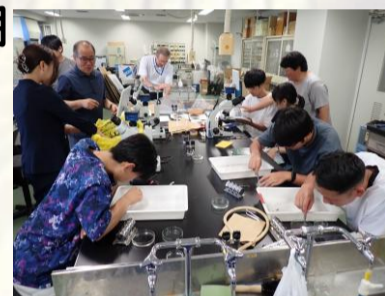

2026年度

全国から受講生募集!!

信州大学 理学部附属 湖沼高地教育研究センター 諏訪臨湖実験所 公開臨湖実習

湖でのフィールド調査を体験しよう!!

諏訪湖の成り立ちを学ぶ — 諏訪湖周辺の堆積物調査と諏訪湖の水質調査
【湖沼環境調査実習（臨湖実習③）】

8月5日（水）～7日（金）@諏訪湖
募集人数：6名
対象：学部生・院生
費用：宿泊費・食費・交通費

信州の諏訪湖と木崎湖で生態・環境を学ぶ — 動植物プランクトン・水鳥と水環境の調査
【湖沼生態学実習（臨湖実習①）】

8月19日（水）～21日（金）@諏訪湖・木崎湖
8月31日（月）@オンライン
募集人数：10名
対象：学部生・院生
費用：宿泊費・食費・交通費

さまざまな湖沼で環境計測・生物調査をしてみよう — 信州大学・茨城大学合同臨湖実習
【比較湖沼学実習（臨湖実習②）】

8月24日（月）～28日（金）@オンライン
（一部現地参加可能）
募集人数：30名
対象：学部生・院生
費用：無料

河川や湖の水質分析・鳥類試料の遺伝子実験を学ぶ — 分析化学入門・遺伝子分析入門実習
【分析入門実習（臨湖実習④）】