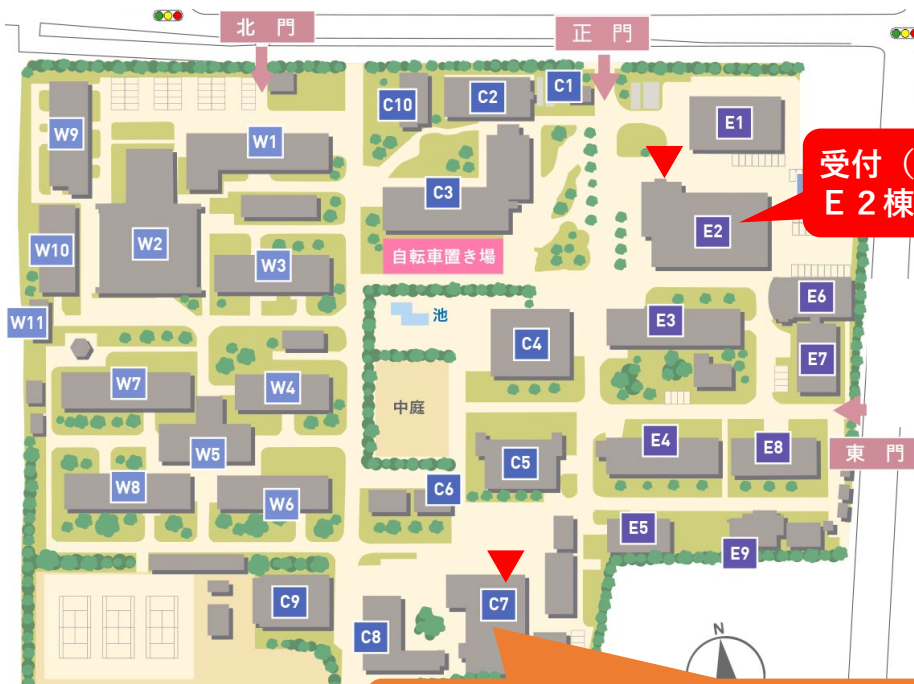

**3年次編入希望者 及び
高等専門学校等教員対象**

要事前申込

2024年信州大学工学部 キャンパス見学会

**女子枠
新設**

3年次編入希望者及び高等専門学校等の教員を対象にした
信州大学工学部のキャンパス見学会を企画しました。
全体説明（オンライン参加可能）と、学科別のガイダンス・個別相談等
を実施しますので、興味のある方はぜひご参加ください。

日時：2024年3月27日（水） 13：30開始

集合場所：信州大学 長野（工学）キャンパス E 2棟 2階

スケジュール（予定）：

13：00 受付開始

13：30 全体説明（推薦選抜「女子枠」の説明も行います）

※全体説明はオンライン（zoom）参加も可能です。

14：00 学科別ガイダンス & 見学、個別相談

15：30～16：00頃 終了予定（学科、参加人数により異なる）

申込方法：以下のURL（または右のQRコード）
からお申込みください

<https://forms.gle/ZS6sKjRWSZyPuvKY8>

申込期限：2024年3月15日（金）

申込用QRコード

3年次編入希望者対象キャンパス見学会 アクセス（会場のご案内）

受付（集合）場所
E 2 棟 2 F（国際科学イノベーションセンター）

学生食堂 C 7 棟
（学生食堂を利用可能です（営業時間11:30～13:30））

交通アクセスページ
QRコード

※キャンパス内への自動車の乗り入れはできませんので、公共交通機関をご利用ください。

 JR長野駅東口から
徒歩で20分
（約2 km）