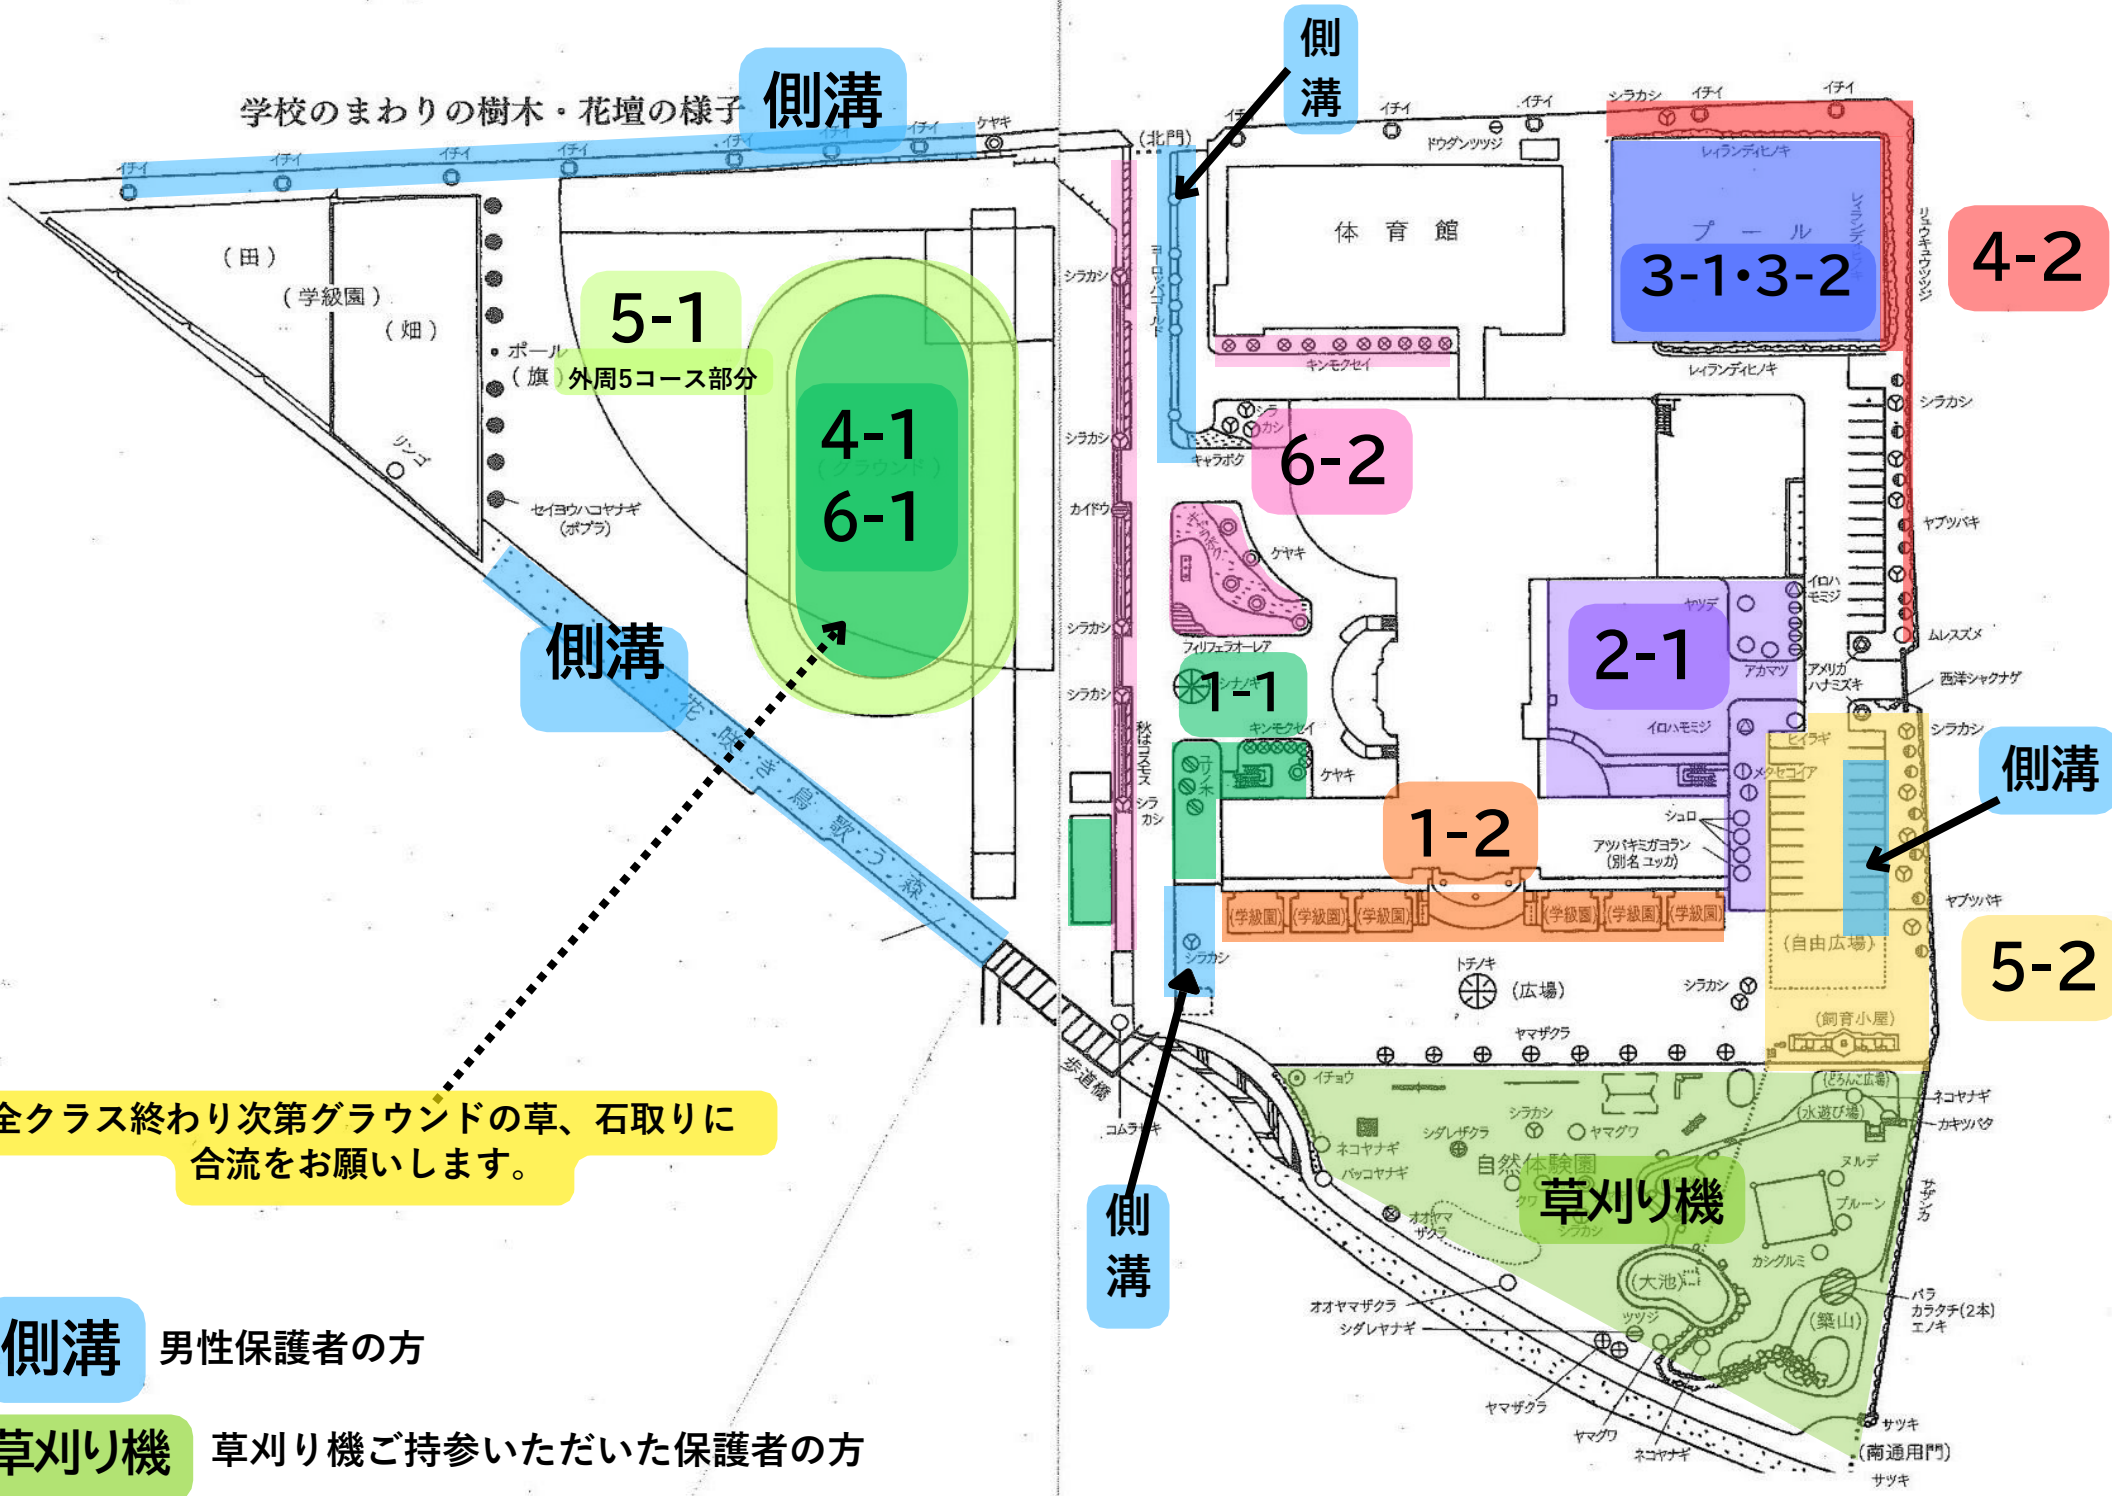

学校のまわりの樹木・花壇の様子

側溝

5-1

(旗) 外周5コース部分

4-1  
6-1

側溝

側溝

3-1・3-2

4-2

6-2

2-1

側溝

1-2

5-2

全クラス終わり次第グラウンドの草、石取りに合流をお願いします。

側溝 男性保護者の方

草刈り機 草刈り機ご持参いただいた保護者の方

草刈り機

側溝