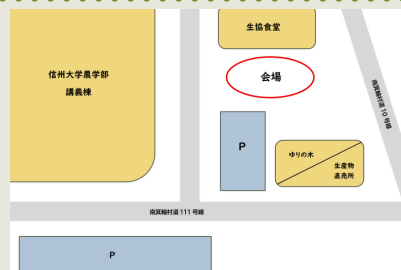

入場
無料

WELCOME
TO

candle night 2026

7月8日(水)

17:00~21:00

キャンドル点火18:30

予備日：7月15日(水)

小雨決行

ミツロウキャンドル ワークショップ

ミツロウとは、
ミツバチが
巣作りをする際に作り出す
環境にやさしいロウです

ほかにも景品がもらえるゲームや
演奏、古着屋Odoruの出店など盛りだくさん！

Food&Drink

(18:30~)

もりかふえさん、
野山、コフレ

会場 信州大学伊那キャンパス生協前広場

主催 信州大学農学部 環境学生委員会

お問い合わせ：0265-77-1637