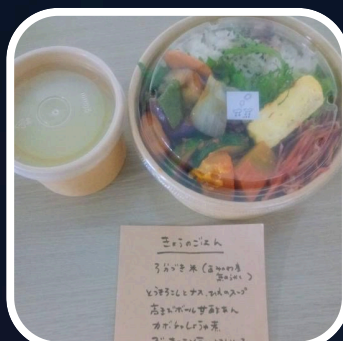

ミツロウキャンドル

まっくんにも
会えるかも?!

ミツロウとはミツバチが巣作りの際に出すロウです。
石油を使わないため、環境にやさしいロウとなっています。
ミツロウキャンドルの優しい灯りの中で、
特別な夜を過ごしてみませんか？

出店者

野山

・ジビエカレー

ベーカリーハウス
コフレ

・パン

もりかふえさん

・お弁当

学生団体

古着屋
Odoru

古着屋Odoru

ボヘミアン珈琲

タイムスケジュール

17:00	●	アクティビティ開始
18:00	●	開会宣言 サイクロイド
18:30	●	キャンドル点火 信州大学農学部軽音楽部
19:20	●	信州大学JAZZ研究会
20:00	●	トークセッション 「あるとない& 古着屋Odoru」
20:30	●	ケルト音楽研究会S-Celts

Activity

ミツロウキャンドル ワークショップ

一緒にキャンドルを作
りましょう！

森の松ぼっくりチャレンジ

松ぼっくりを点数が書かれた
箱に入れて景品をゲットしよう！
まっくん刻印の木製ストラップ（限定30個）
などの参加賞もあります！

なぞときワードハント

会場内に散りばめられた
クイズを解いた方へ
エコバックをプレゼント！

- ・会場内は暗いため足元にご注意ください。
- ・虫よけ対策は各自でお願い致します。
- ・ごみの持ち帰りにご協力ください。

信州大学農学部
環境学生委員会
(@shinshu_ina_esc)