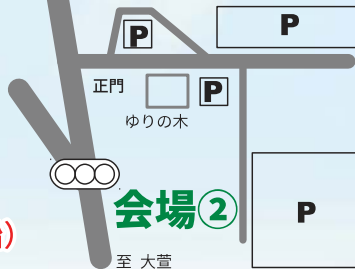

第17回
信州大学
農学部

AFC祭

- ぶどう狩り
- ×クイズ
- そばうす焼き試食
- 農場生産物販売
- 農具資料館
- 連携協定市町村の特産物等販売
- 高遠青少年自然の家クラフト体験
- エコチル調査
(クイズ・ぬり絵・風船)

至伊那市駅

会場①

- 木工教室
- ゲーム
- 組立多用途ブロック KEES
- 森を見よう
- 演習林生産物販売
- ツリークライミング

2018年 **9月22日** (土) **9:00-15:00**
信州大学農学部 AFC構内ステーション農場・演習林 **雨天決行**