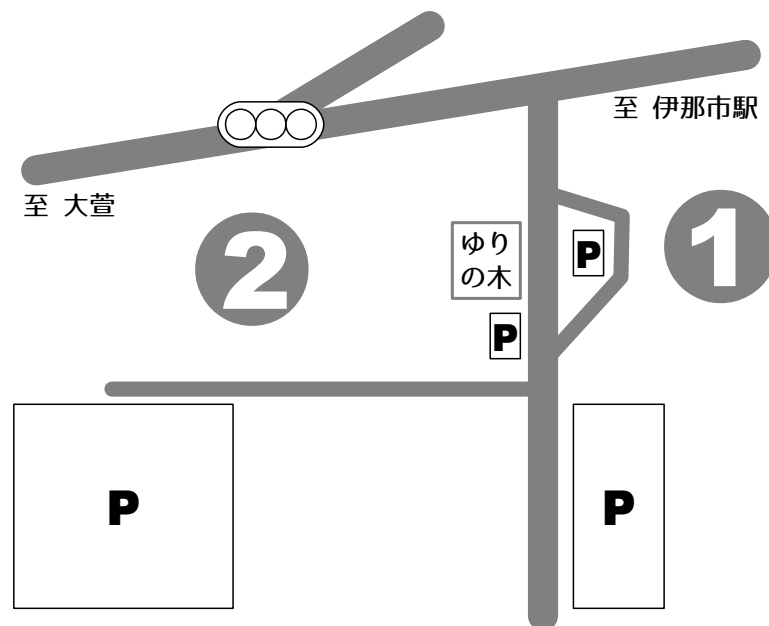

第15回 信州大学農学部

AFC祭

第①会場

- ・ぶどう狩り
- ・○×クイズ
- ・ソバうす焼き試食
- ・農場生産物販売
- ・農具資料館
- ・連携協定市町村の特産物等販売
- ・高遠青少年自然の家クラフト体験
- ・エコチル調査(ヨーヨーすくい)

第②会場

- ・バームクーヘン作り
- ・木工教室
- ・ゲーム(樹木オセロ・樹木神経衰弱)
- ・組立多用途ブロックKEES
- ・森を見よう
- ・演習林生産物販売
- ・ツリークライミング

※ 食と緑の科学資料館「ゆりの木」も開館しています。

2016

9/22 秋分の日

9:00-15:00

雨天決行

信州大学農学部

AFC 構内ステーション農場・演習林

お問い合わせ：信州大学農学部 附属施設担当 電話 0265-77-1318 / 1320 FAX 0265-77-1315
駐車場に限りがございます。お車でお越しになる際は、会場スタッフの誘導にしたがって下さいますよう、お願い申し上げます。