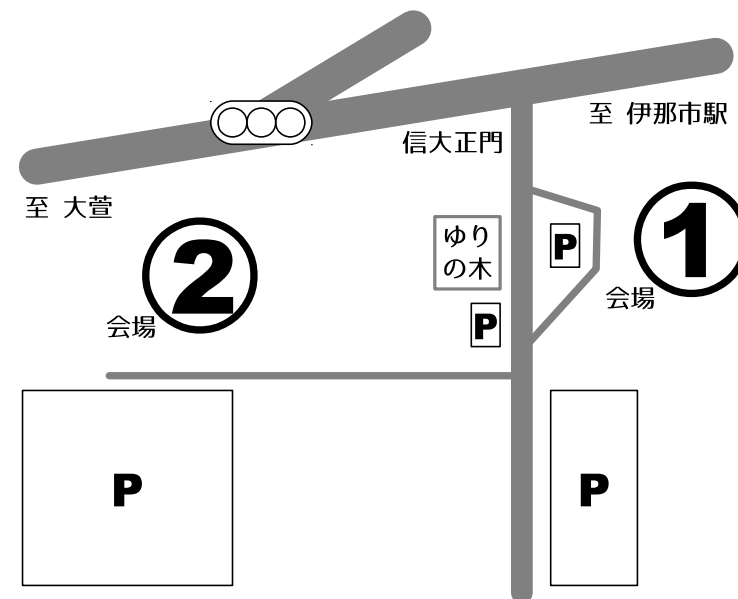

第17回 信州大学農学部

AFC祭

2018
9/22(土)

9:00-15:00

雨天決行

信州大学農学部

AFC 構内ステーション農場・演習林

会場①

会場②

- ・ぶどう狩り
- ・〇×クイズ
- ・そばうす焼き試食
- ・農場生産物販売
- ・農具資料館
- ・連携協定市町村の特産物等販売
- ・高遠青少年自然の家クラフト体験
- ・エコチル調査(クイズ・塗り絵・風船)

- ・お菓子作り
- ・ゲーム
- ・森を見よう
- ・演習林生産物販売

※ 食と緑の科学資料館「ゆりの木」も開館しています。

※ 天候等により内容を変更することがあります。

お問い合わせ：信州大学農学部 附属施設担当 電話 0265-77-1318 / 1319 FAX 0265-77-1315
駐車場に限りがございます。お車でお越しになる際は、会場スタッフの誘導にさせていただきますよう、お願い申し上げます。