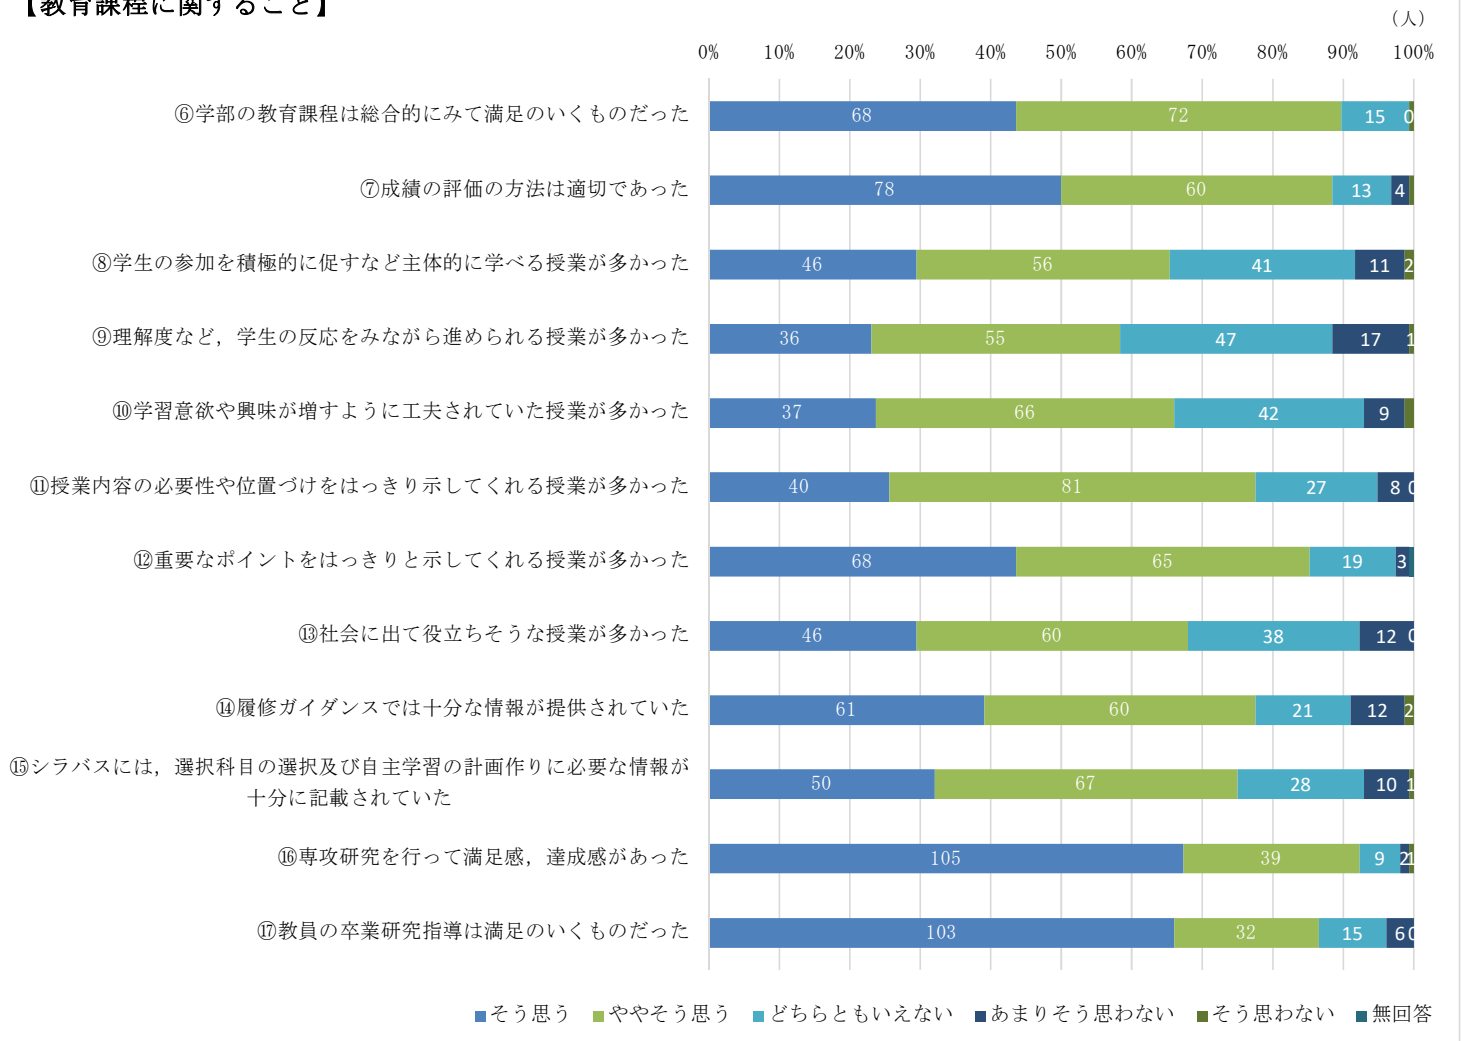

令和7年度卒業時アンケート結果 学部全体

回収率100.0%，回答者数：156名

【教育課程に関すること】

【農学部ディプロマポリシー】

学部で受けた教育により、以下の知識・能力を培い、身に付けることができましたか？

【施設・設備環境・学生支援に関すること】