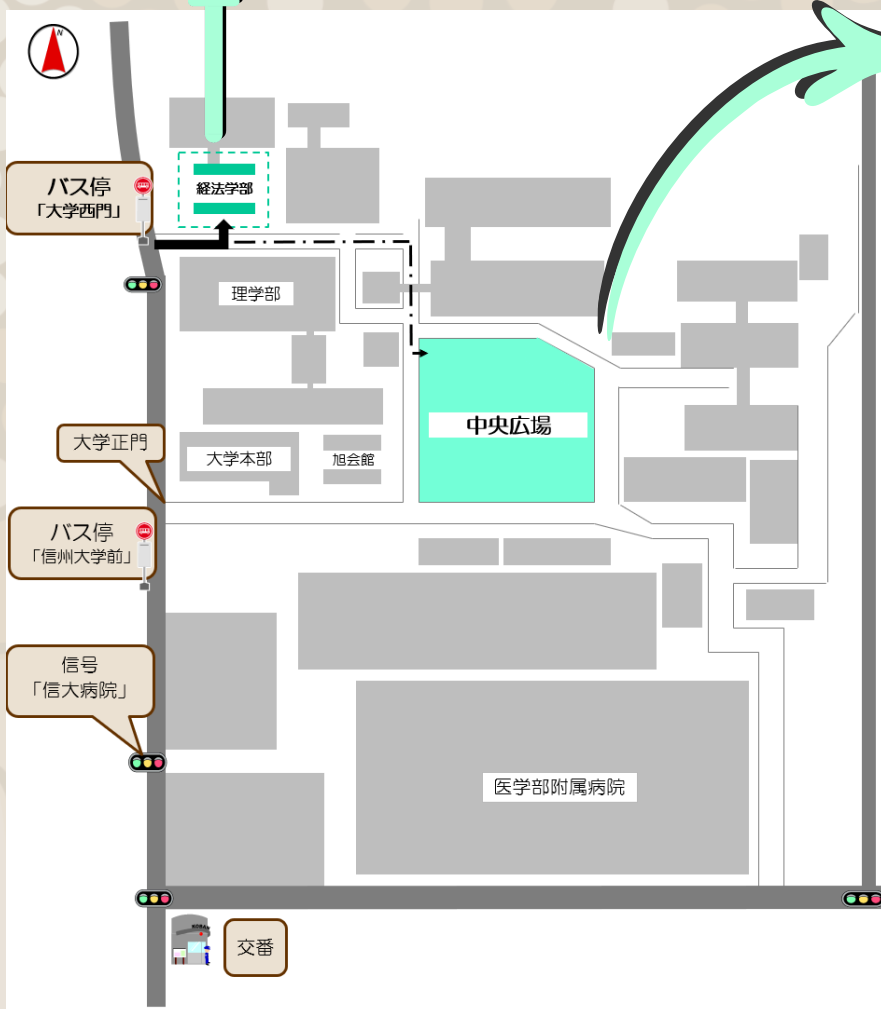

暮らすroom's

会場へのAccess

信州大学経法学部講義棟 第2・3講義室

〒390-8621 松本市旭3-1-1

※松本駅から「信大横田循環線」または「浅間線」(アルピコバス)に乗車し約15分、バス停「大学西門」で下車

※近くの有料駐車場または公共交通機関をご利用ください。

イベント会場は
こちらです！

中央広場は飲食・交流スペースの場所として
ご利用いただけます。
レジャーシートをお持ちください♪