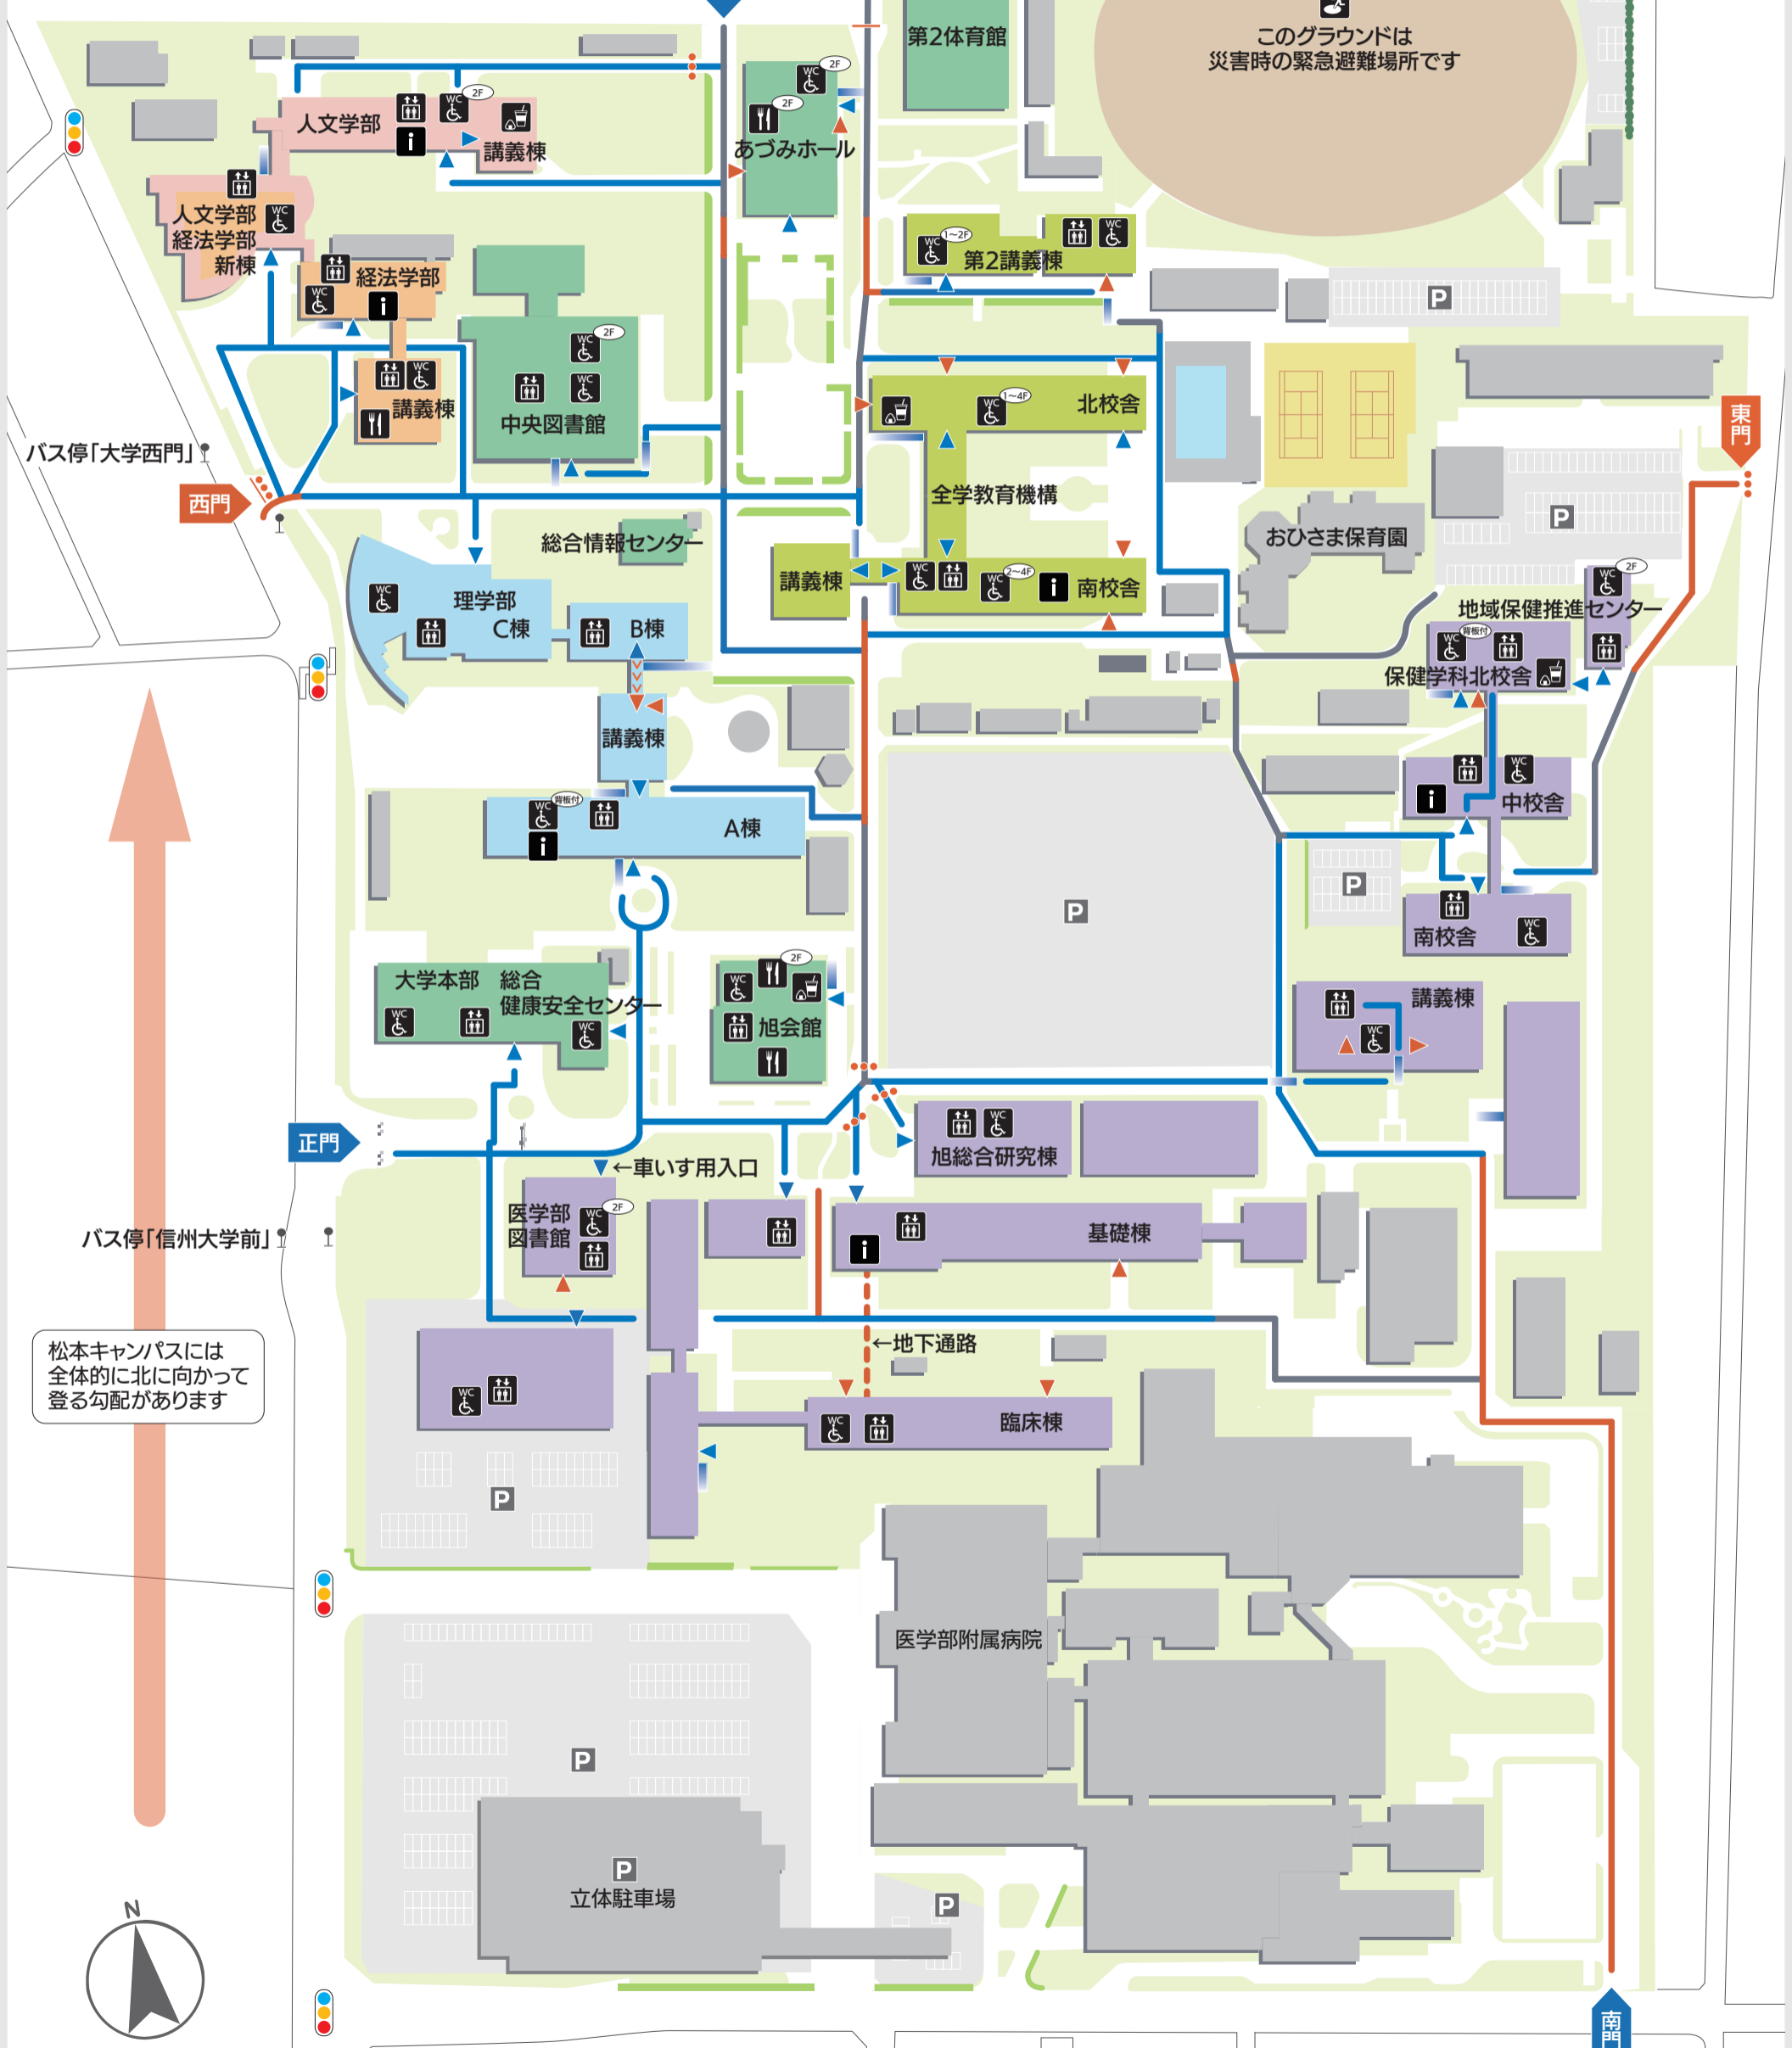

信州大学 松本キャンパス アクセシビリティ・マップ

2020年3月31日発行

車いす用

- 推奨ルート
- 準推奨ルート
- 非推奨ルート
(介助があること
が望ましい)
- >>>> 特に勾配の大きい坂道
- ポール(通行は可能だが非推奨)
- レール(通行は可能だが非推奨)
- ▶ 推奨出入口
- ▶ スロープ
- ▶ 非推奨出入口
- エレベーター
- 車いす対応トイレ
- 学食
- 購買
- 学務係
- 緊急避難場所

このグラウンドは
災害時の緊急避難場所です

バス停「大学西門」

西門

東門

正門

←車いす用入口

←地下通路

南門

松本キャンパスには
全体的に北に向かって
登る勾配があります