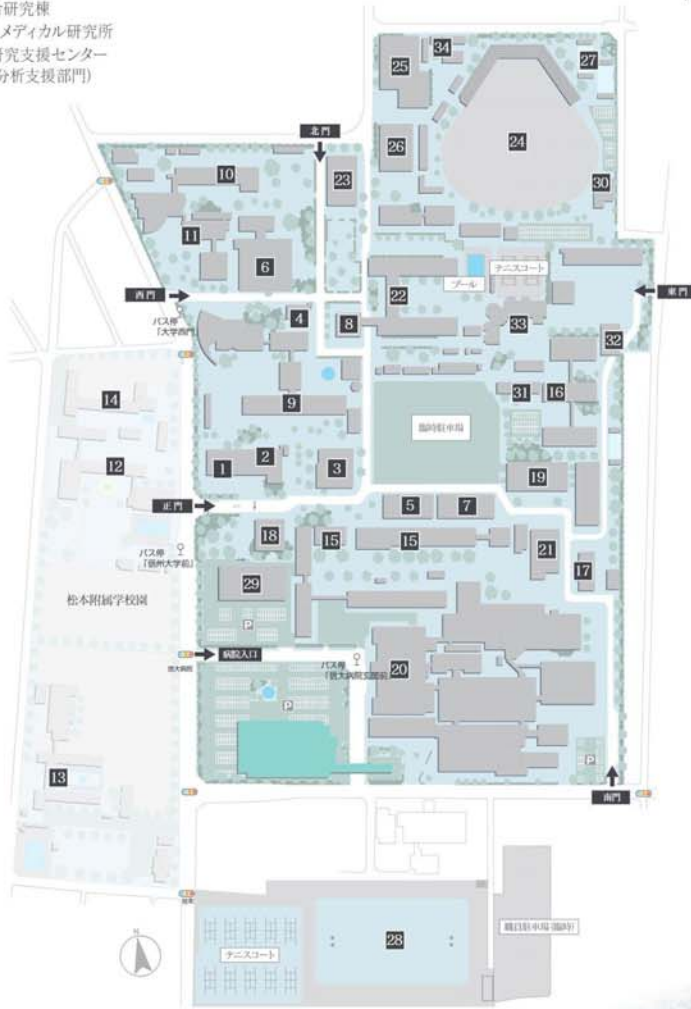

※( )内の数字は、大学本部(松本市)からJRを利用した場合のおよその距離を示す。

# 松本キャンパス

・人文学部 ・経法学部 ・総合人文社会科学研究科  
 ・理学部、総合理工学研究科 ・医学部、医学系研究科 ・総合医理工学研究科  
 ・全学教育機構 ・医学部附属病院

- 1 法人本部  
男女共同参画推進センター
- 2 総合健康安全センター
- 3 旭会館
- 4 総合情報センター
- 5 旭総合研究棟  
バイオメディカル研究所  
基盤研究支援センター  
(機器分析支援部門)

- 6 附属図書館中央図書館  
大学史資料センター
- 7 基盤研究支援センター  
(遺伝子実験支援部門、  
動物実験支援部門、  
RI実験支援部門)

- 8 教員免許更新支援センター
- 9 理学部
- 10 人文学部
- 11 経法学部

- 12 教育学部附属松本小学校
- 13 教育学部附属松本中学校
- 14 教育学部附属幼稚園
- 15 医学部医学科  
遺伝子細胞治療研究  
開発センター

- 16 医学部保健学科
- 17 疾患予防医学系専攻棟
- 18 医学部図書館
- 19 医学部講義実習室
- 20 医学部附属病院
- 21 中央機械室
- 22 全学教育機構  
学生総合支援センター(1F)  
キャリア教育サポートセンター(1F)  
学生相談センター(1F)  
e-Learningセンター(2F)  
グローバル化推進センター(2F)  
教職支援センター(2F)  
高等教育研究センター(4F)
- 23 大学生協購買部(1F)  
学生食堂(あづみホール)(2F)
- 24 野球場(第三運動場)
- 25 第1体育館
- 26 第2体育館
- 27 弓道場
- 28 グリーンフィールド(第一運動場)
- 29 信州地域技術メディカル展開センター  
リサーチアドミニストレーション室  
ユニバーシティエンゲージメント室  
地域防災減災センター  
共創研究クラスター
- 30 信州大学自然科学館
- 31 医学部資料室(登録有形文化財)
- 32 地域保健推進センター
- 33 おひさま保育園
- 34 山岳会館