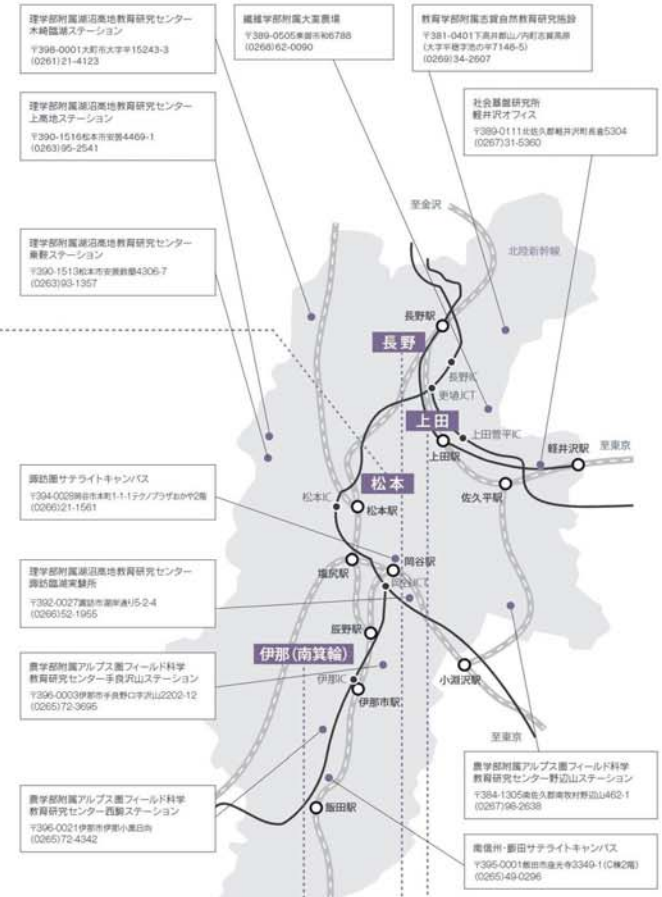

# 施設

## 部局等所在地

松本		
部局等	電話番号	所在地
人文学部 経法学部 大学院総合人文社会科学研究所(松本キャンパス) 理学部 大学院総合理工学研究所(松本キャンパス) 医学部 大学院医学系研究所 大学院総合医理工学研究所(松本キャンパス) 全学教育機構 先端領域融合研究群 バイオメディカル研究所 社会基盤研究所 附属図書館 大学史資料センター 総合健康安全センター 総合情報センター 男女共同参画推進センター グローバル化推進センター 医学部附属病院 教育・学生支援機構 アドミッションセンター 高等教育研究センター e-Learningセンター 環境マインド推進センター 学生総合支援センター 学生相談センター キャリア教育・サポートセンター 教員免許更新支援センター 教職支援センター 学術研究・産学官連携推進機構 リサーチ・アドミニストレーション室 コミュニティ・エンゲージメント室 学術研究支援本部 輸出監理室 研究コンプライアンス室 知的財産・ベンチャー支援室 オープンイノベーション推進室 基盤研究支援センター (遺伝子実験支援部門、動物実験支援部門、 機器分析支援部門、F実験支援部門) 遺伝子・細胞治療研究開発センター 産学官連携・地域総合戦略推進本部 地域防災減災センター 信州地域技術メディカル展開センター 共創研究クラスター 内部監査室 経営企画部 総務部 財務部 学務部 国際部 研究推進部 環境施設部	(0263)35-4600	〒390-8621 松本市旭3丁目 1番1号
教育学部松本附属学校園 附属幼稚園 附属松本小学校 附属松本中学校	(0263)37-2214 (0263)37-2216 (0263)37-2212	〒390-0871 松本市南1丁目 3番1号
伊那(南箕輪)(50km※)		
部局等	電話番号	所在地
農学部 大学院総合理工学研究所(伊那キャンパス) 大学院総合医理工学研究所(伊那キャンパス) 附属アルプスフィールド科学教育研究センター(伊那キャンパス) 基盤研究支援センター(機器分析支援部門伊那分室) 野生動物対策センター 近未来農林総合科学教育研究センター 国際農学教育研究センター 先端領域融合研究群 山岳科学研究拠点	(0265)77-1300	〒399-4598 上伊那郡 南箕輪村8304
上田(80km※)		
部局等	電話番号	所在地
繊維学部 大学院総合理工学研究所(上田キャンパス) 大学院総合医理工学研究所(上田キャンパス) 附属農場 ファイバーイノベーション・インキュベーター(研)施設 先端領域融合研究群 国際ファイバー工学研究拠点 学術研究・産学官連携推進機構 学術研究支援本部 基盤研究支援センター 遺伝子実験支援部門 機器分析支援部門(上田分室) 産学官連携・地域総合戦略推進本部 オープンイノベーションセンター(OVIC)* 先進植物工場研究教育センター(SUPLAF)	(0268)21-5300 (0268)21-5454 (0268)21-5572 (0268)21-5800 (0268)21-5325 (0268)21-5361 (0268)21-5383	〒386-8567 上田市常田 3丁目15番1号  *OVICは 〒386-0017 上田市踏入 2丁目16番24号

※( )内の数字は、大学本部(松本市)からJRを利用した場合のおよその距離を示す。

交通のご案内 〒390-8621 長野県松本市旭3-1-1

JR松本駅「お城口(東口)」を出て右前方、松本バスターミナルのそば「信大横田新環線」、または「浅間線」に乗りし約15分、バス停「信州大学前」で下車して道路向かいに大学正門があります。人文学部・経法学部・全学教育機構・附属図書館へは、次のバス停「大学西門」下車が便利です(どちらも200円)。医学部附属病院へは「松本駅お城口」バス停から「北市内線西まわり」または「北市内線信大病院行」に乗りし約20分、バス停「信大病院玄關前」で下車が便利です(200円)。