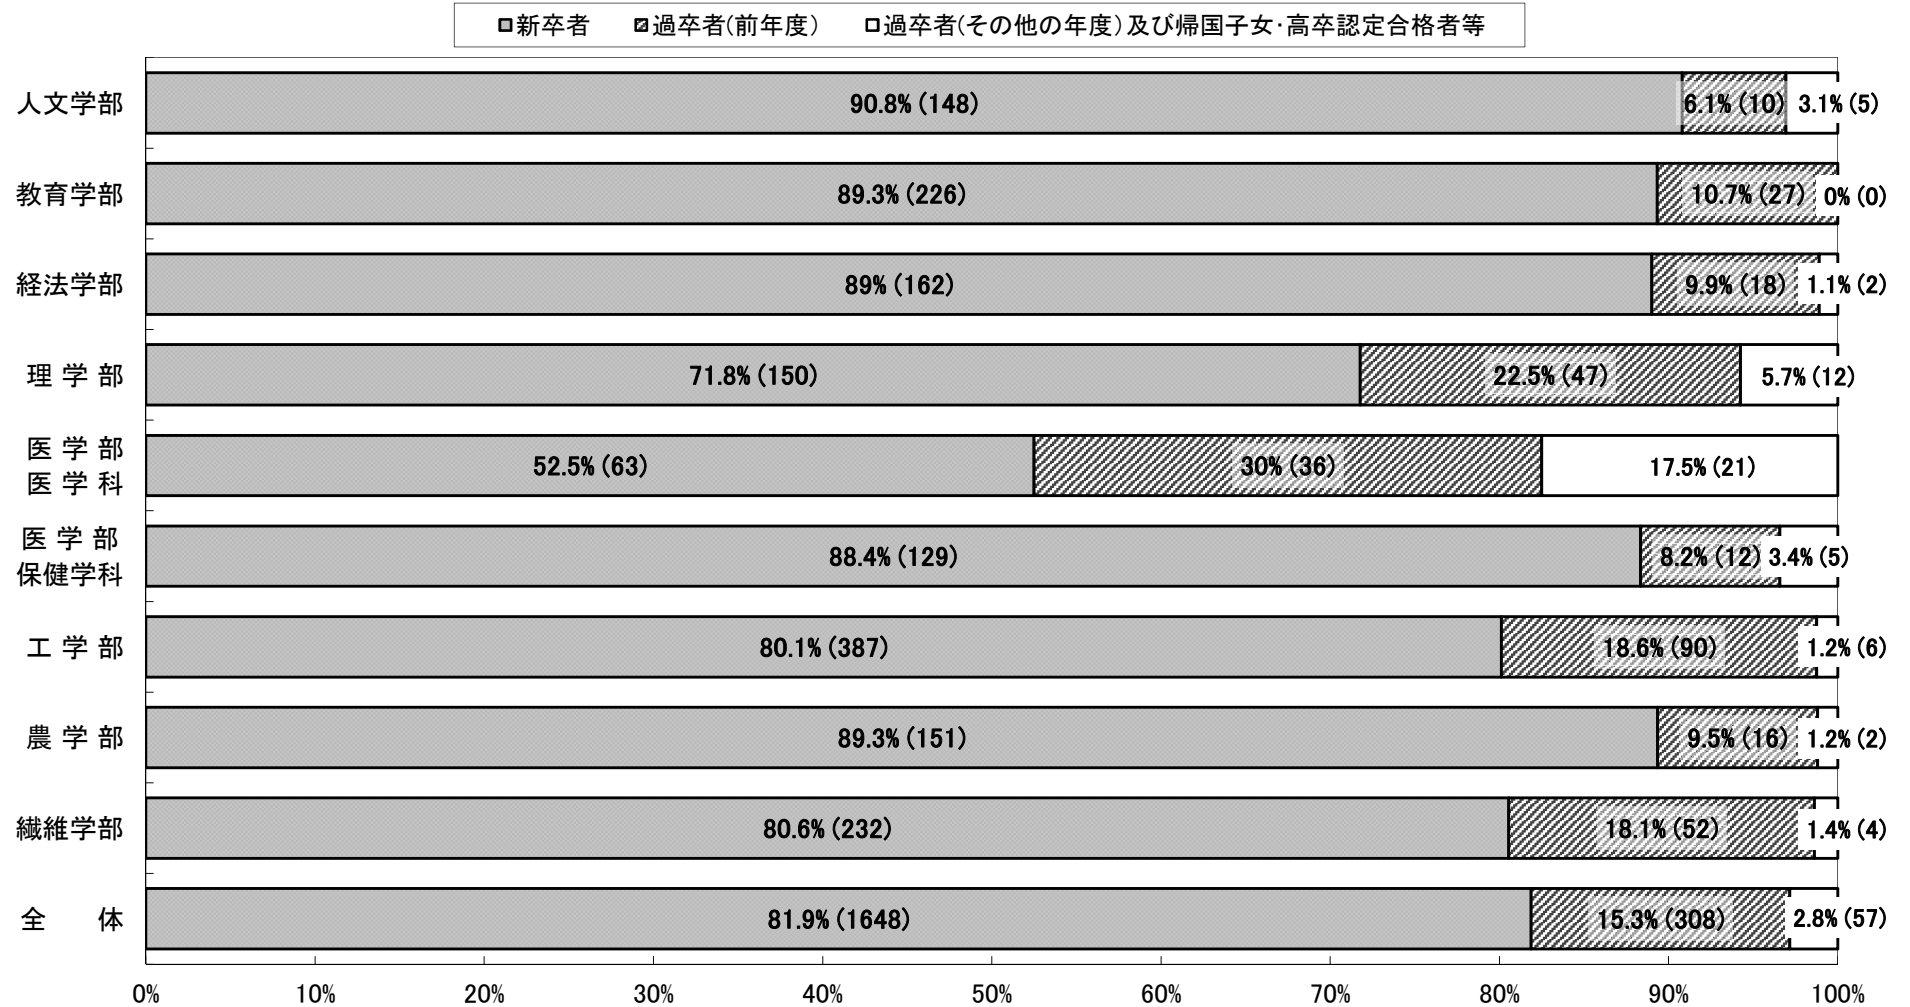

5. 令和4年度学入学者に占める新卒者・過卒者の割合

信州大学

- (注) 1. ()内は、それぞれの実数を示す。
 2. 外国人留学生は含まない。
 3. 百分率は、小数点以下第2位を四捨五入している。