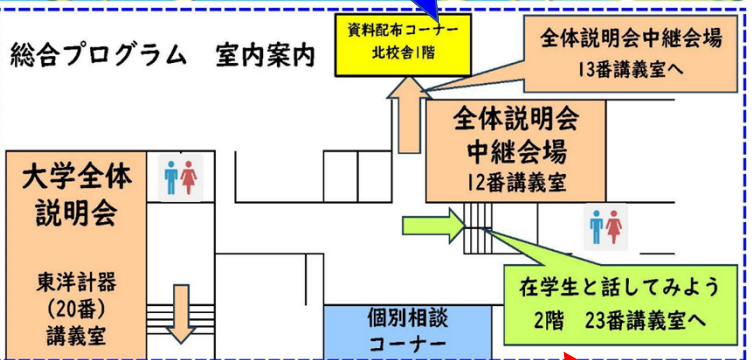

アンケートにご協力ください！

「総合プログラム」に関するアンケートにご協力ください。
回答結果をもとに、今後よりよいイベントを計画してまいりますので、
多くの皆さまのご意見・ご感想をお待ちしております。

総合プログラム紹介&キャンパスマップ

○休憩・自由見学 ※私語厳禁

9:00~17:00

○クロストークカフェ イベント詳細
※申込制

12:45~13:45

○食堂利用 (休憩・ランチ) メニュー詳細

ランチ営業 11:00~13:30

○サークル見学 活動団体

9:00~16:00

各プログラムの詳細は
こちらから!

○総合案内所 SWEE試飲

8:30~16:30

会場、イベント内容等について案内します。
信大クリスタルを用いたSWEEの試飲コー
ナーもあります。

○キャンパスツアー 受付場所

10:00~ 11:00~ 13:00~ 15:00~

8:30より受付開始
各回10分前に締め切ります。

○食堂利用 (休憩・ランチ) メニュー詳細

ランチ営業 11:00~13:30

○大学全体説明会

9:30~11:00 13:30~15:00

○個別相談コーナー

9:00~16:00

○在学生と話してみよう

10:00~16:00

こまくさ寮見学

1年生の学生寮「こまくさ寮」の中を、実際に入って見学できます。こまくさ寮生が案内します。各時間30分前より受け付けを行います。開始5分前までに「こまくさ寮」に現地集合してください。

11:30～12:00

12:30～13:00

14:30～15:00

大学西門からこまくさ寮までは徒歩で15～20分です