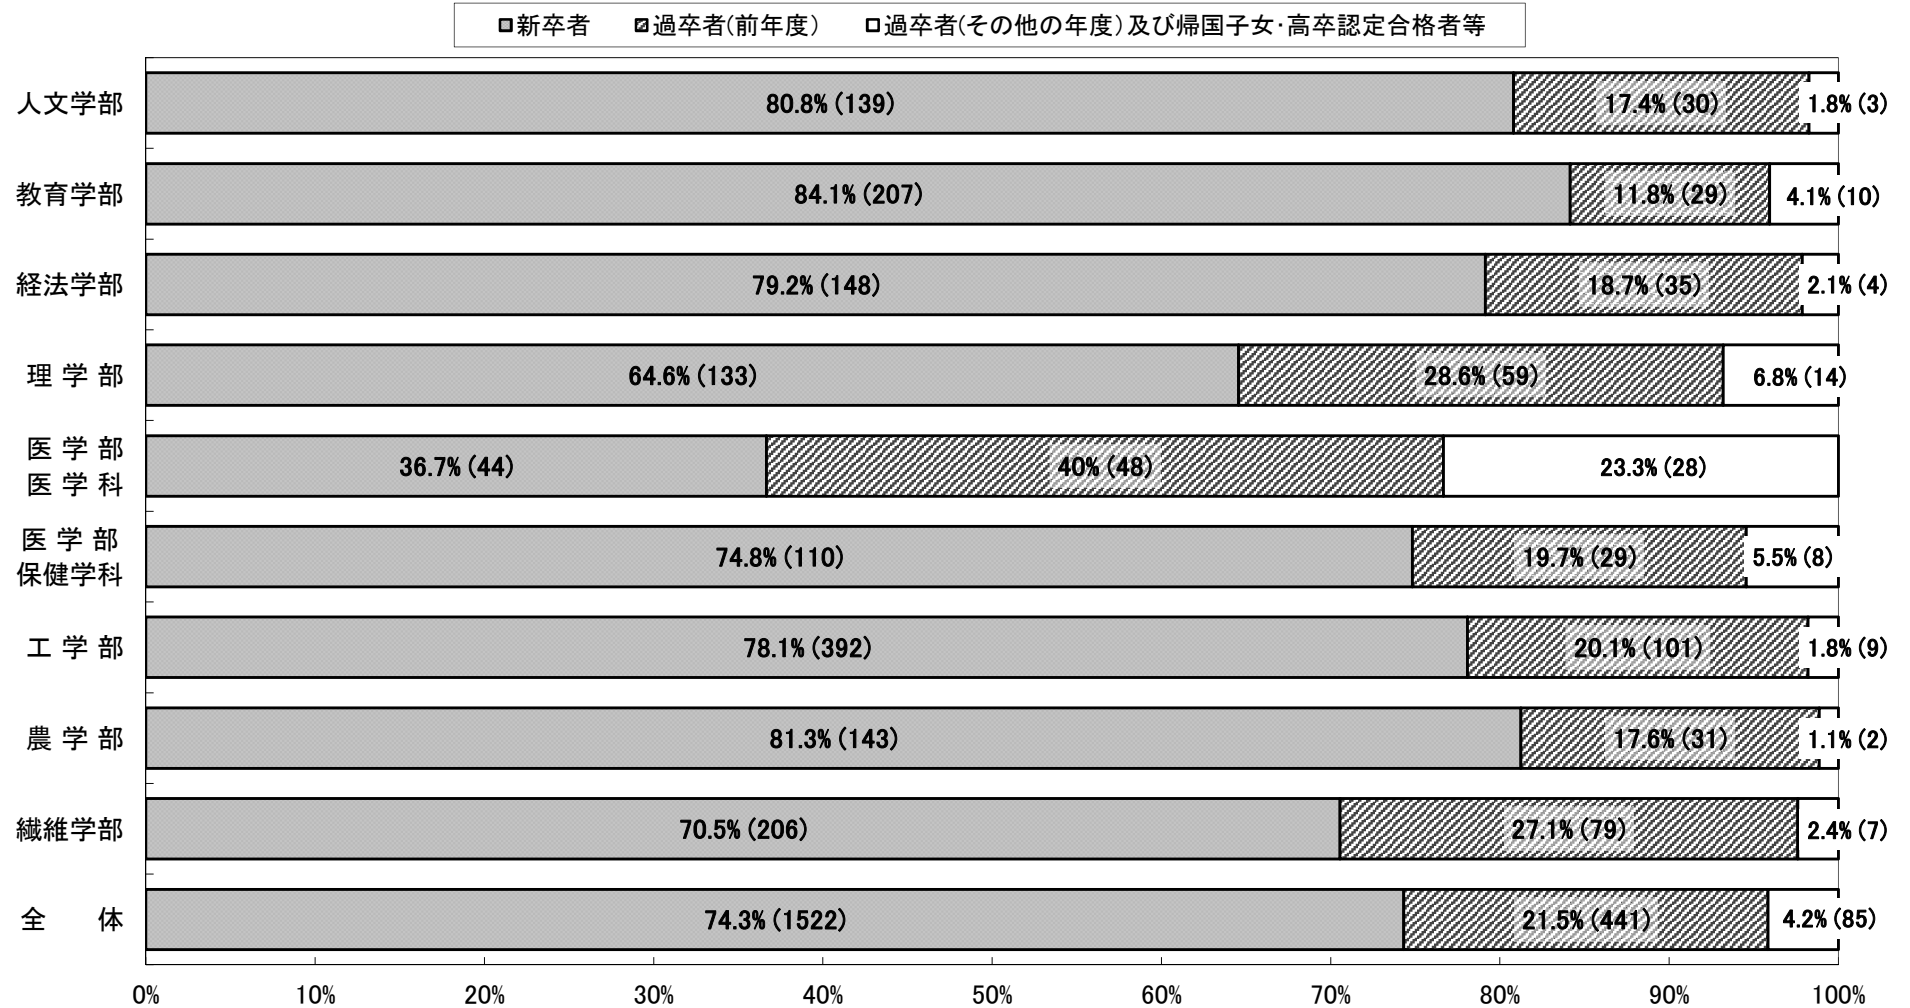

## 5. 平成29年度学入学者に占める新卒者・過卒者の割合

信州大学

(注) 1. ( )内は、それぞれの実数を示す。  
2. 外国人留学生は含まない。