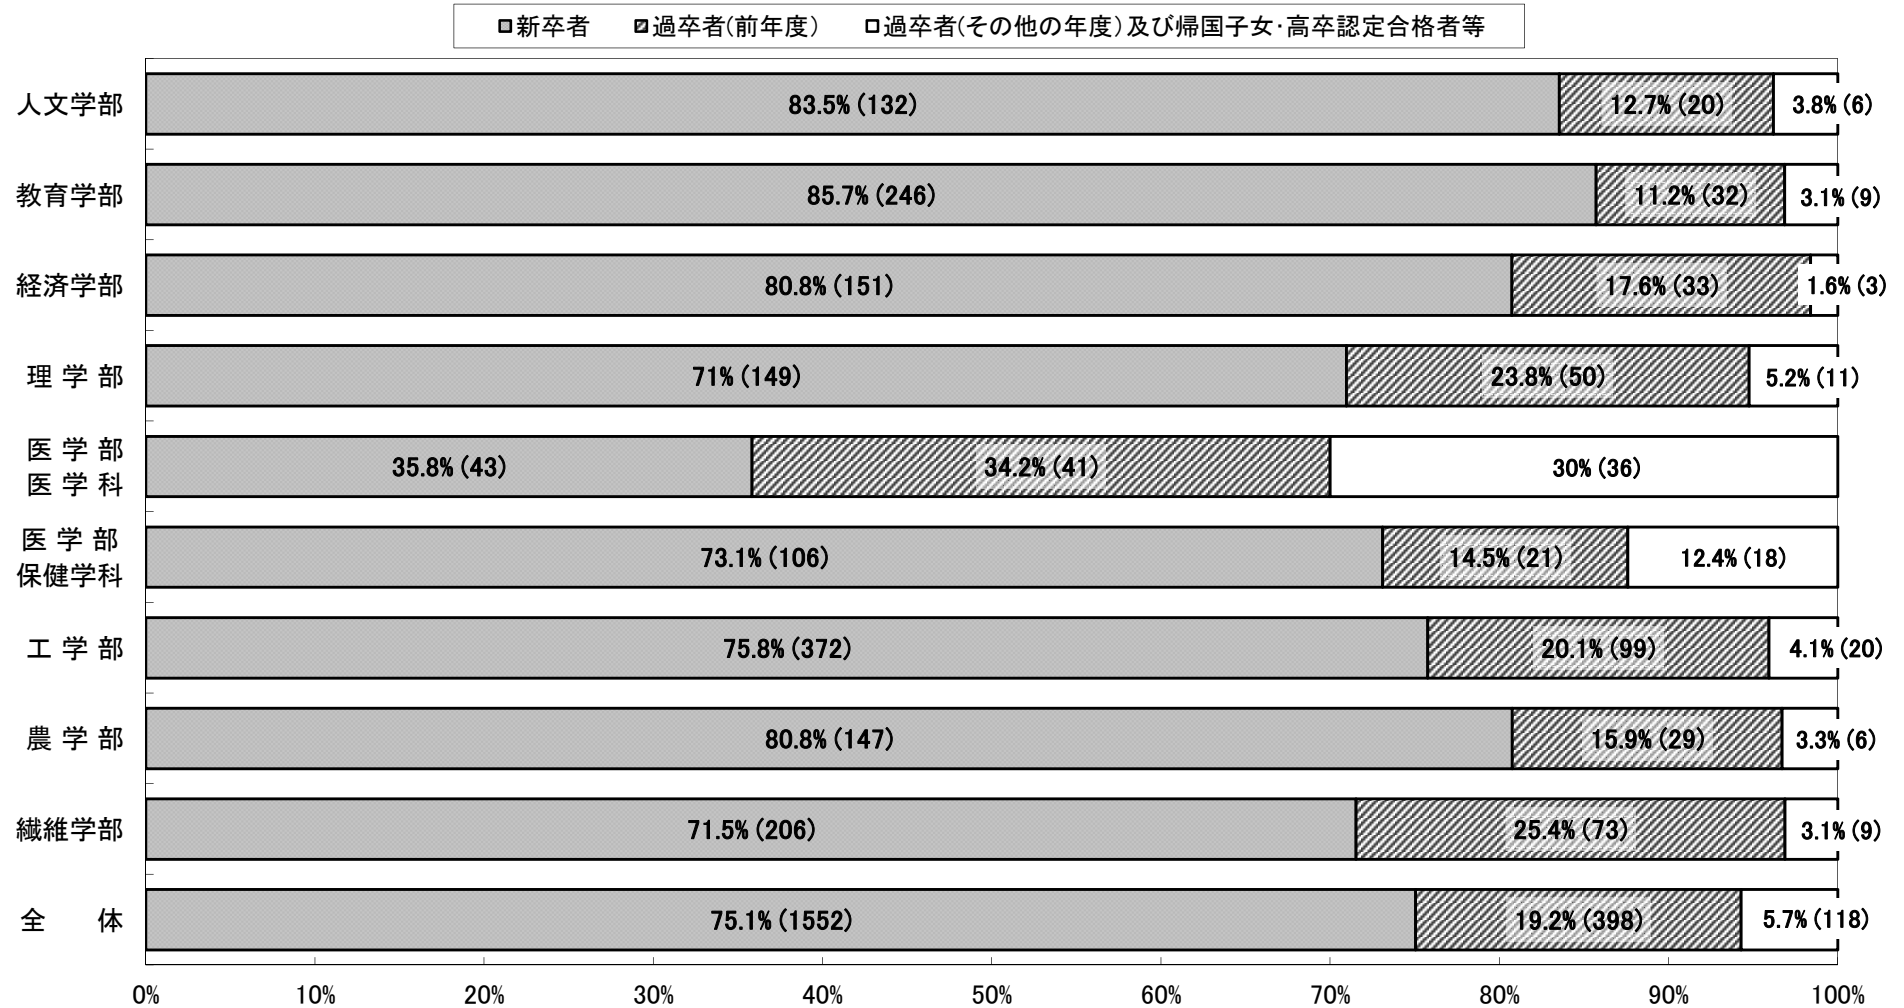

## 5. 平成27年度学入学者に占める新卒者・過卒者の割合

信州大学

(注) 1. ( )内は、それぞれの実数を示す。  
2. 外国人留学生は含まない。