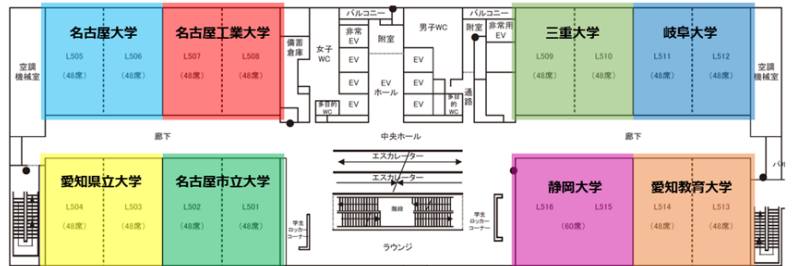

愛知大学名古屋キャンパスへのアクセス

愛知大学名古屋キャンパス周辺MAP

アクセス 〒453-8777 名古屋市中村区平池町四丁目60-6

TEL (052) 564-6111 (代表)

鉄道 「名古屋」駅より徒歩約10分／あおなみ線「ささしまライブ」駅下車 歩行者デッキ直結
近鉄「米野」駅下車徒歩約5分

バス ささしまウェルカムバス「ささしまライブ」下車／名鉄バス「愛知大学前」下車／名古屋市営バス「ささしまライブ」下車

愛知大学名古屋キャンパス講義棟

講義棟5階⇔4階⇔3階の移動は、①エスカレーター、②階段 をご利用ください。

講義棟3～5階のレイアウト

講義棟5階

講義棟4階

講義棟3階

※相談時のお願い

- 相談時間の効率化をはかるために、相談内容を準備しておきましょう！
- 大学案内など資料に明記されている内容は事前に把握しておきましょう！資料からは読み取れない内容をご相談ください。
- 大学の説明で理解できないことは遠慮せず質問・相談をしましょう！

■当日のご留意事項

次の点についてご注意ください。

■ **14:00受付終了**になりますので、ご注意ください。

■ 各大学のブースでの相談時間は、1組様あたり20分を上限とさせていただきます。

■ 配付資料は各大学で準備しておりますが、なくなり次第終了となります。

お問い合わせ先

愛知大学 企画部 入試課
名古屋工業大学

TEL. 052-937-8112
TEL. 052-735-5082

URL. <https://adm.aichi-u.ac.jp/>
URL. <https://www.leading11.jp/leading11/>
URL. <https://www.12daigaku.jp/th12-pc/>