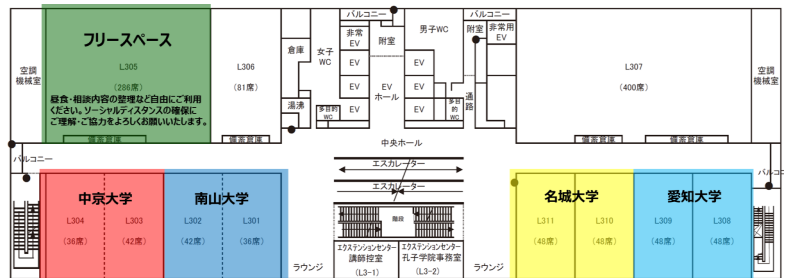

講義棟3階

※相談時のお願い

- 相談時間の効率化をはかるために、相談内容を準備しておきましょう！
- 大学案内など資料に明記されている内容は事前に把握しておきましょう！資料からは読み取れない内容をご相談ください。
- 大学の説明で理解できないことは遠慮せず質問・相談をしましょう！

■当日のご留意事項

次の点についてご注意ください。

■ **14:00受付終了**になりますので、ご注意ください。

■ 各大学のブースでの相談時間は、1組様あたり20分を上限とさせていただきます。

■ 配付資料は各大学で準備しておりますが、なくなり次第終了となります。

お問い合わせ先

愛知大学 企画部 入試課
名古屋工業大学

TEL. 052-937-8112
TEL. 052-735-5082

URL. <https://adm.aichi-u.ac.jp/>
URL. <https://www.leading11.jp/leading11/>
URL. <https://www.12daigaku.jp/th12-pc/>