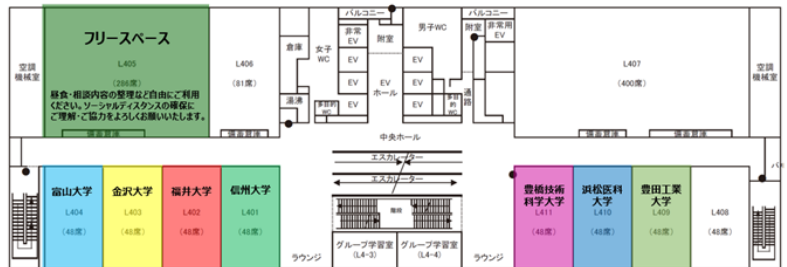

愛知大学名古屋キャンパスへのアクセス

愛知大学名古屋キャンパス周辺MAP

アクセス 〒453-8777 名古屋市中村区平池町四丁目60-6

TEL (052) 564-6111 (代表)

鉄道 「名古屋」駅より徒歩約10分／あおなみ線「ささしまライブ」駅下車 歩行者デッキ直結
近鉄「米野」駅下車徒歩約5分

バス ささしまウェルカムバス「ささしまライブ」下車／名鉄バス「愛知大学前」下車／名古屋市営バス「ささしまライブ」下車

愛知大学名古屋キャンパス講義棟

講義棟5階⇔4階⇔3階の移動は、①エスカレーター、②階段 をご利用ください。

講義棟3～5階のレイアウト

講義棟5階

講義棟4階

講義棟3階

※相談時のお願い

- 相談時間の効率化をはかるために、相談内容を準備しておきましょう！
- 大学案内など資料に明記されている内容は事前に把握しておきましょう！資料からは読み取れない内容をご相談ください。
- 大学の説明で理解できないことは遠慮せず質問・相談をしましょう！

■当日のご留意事項

次の点についてご注意ください。

■ **14:00受付終了**になりますので、ご注意ください。

■ 各大学のブースでの相談時間は、1組様あたり20分を上限とさせていただきます。

■ 配付資料は各大学で準備しておりますが、なくなり次第終了となります。

お問い合わせ先

愛知大学 企画部 入試課
名古屋工業大学

TEL. 052-937-8112
TEL. 052-735-5082

URL. <https://adm.aichi-u.ac.jp/>
URL. <https://www.leading11.jp/leading11/>
URL. <https://www.12daigaku.jp/th12-pc/>