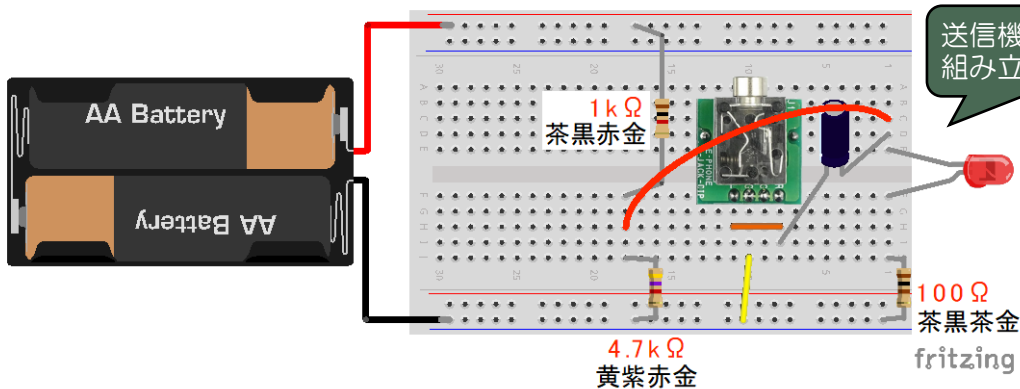

A-8

ひかり き 光を聴こう!?

みな エル イ デー シ
皆さんはLEDを知っていますか？懐中電灯や照明、信号機などで使われています。

しょう エネでながもちなのが特徴です。LEDは光を照らす電子部品ですが、下の図のよう

な簡単な装置を使うと、『光を使って音楽を伝える』ことができます。

なぜそんなことができるのか？しくみは右のQRコードからアクセス

してください（ちょっと難しいです）。AMラジオと同じしくみです。

むづか 難しいしくみはわからなくても大丈夫です。ぜひ楽しんでください！

光で音を
伝えるしくみ

送信機を
組み立てよう！