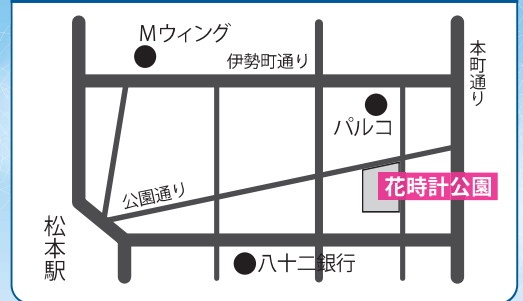

美しく生きる。

健康寿命延伸都市・松本

みんなで乗ろう! まつもと

バスと電車の交通ひろば

同時開催

わくわくのりものラリー & キッズトレイン

松本大学共催

募集は終了しました

11月8日(土) 時間 11:00~16:00
場所 花時計公園

ご案内マップ

市内を走るバスが集合

アルプちゃんたちと一緒にゲームや撮影会に参加しよう!
丸ノ内中学校美術部デザインのトートバッグを
ご来場の先着 200 組様にプレゼント!*

アルプちゃんと記念撮影会

なりきり体験

*1家族1組とさせていただきます。
*配布は運営本部で行っております。

コミュニティバス試乗会

11:20、12:10、13:30、14:30 (出発予定)

西部地域のコミュニティバスが、
松本城周辺を周遊します。

※先着順に整理券を配布します。

枚数に限りがありますのでご了承ください。

●イベントスケジュール

- 11:00 子どもバス見学①
- 11:20 なりきり体験①
アルプちゃんと記念撮影会
(制服・制帽を着て記念撮影ができます。カメラをご持参ください)
- 11:40 公共交通〇×クイズ
- 13:50 書道パフォーマンス
- 14:25 子どもバス見学②
- 14:45 なりきり体験②