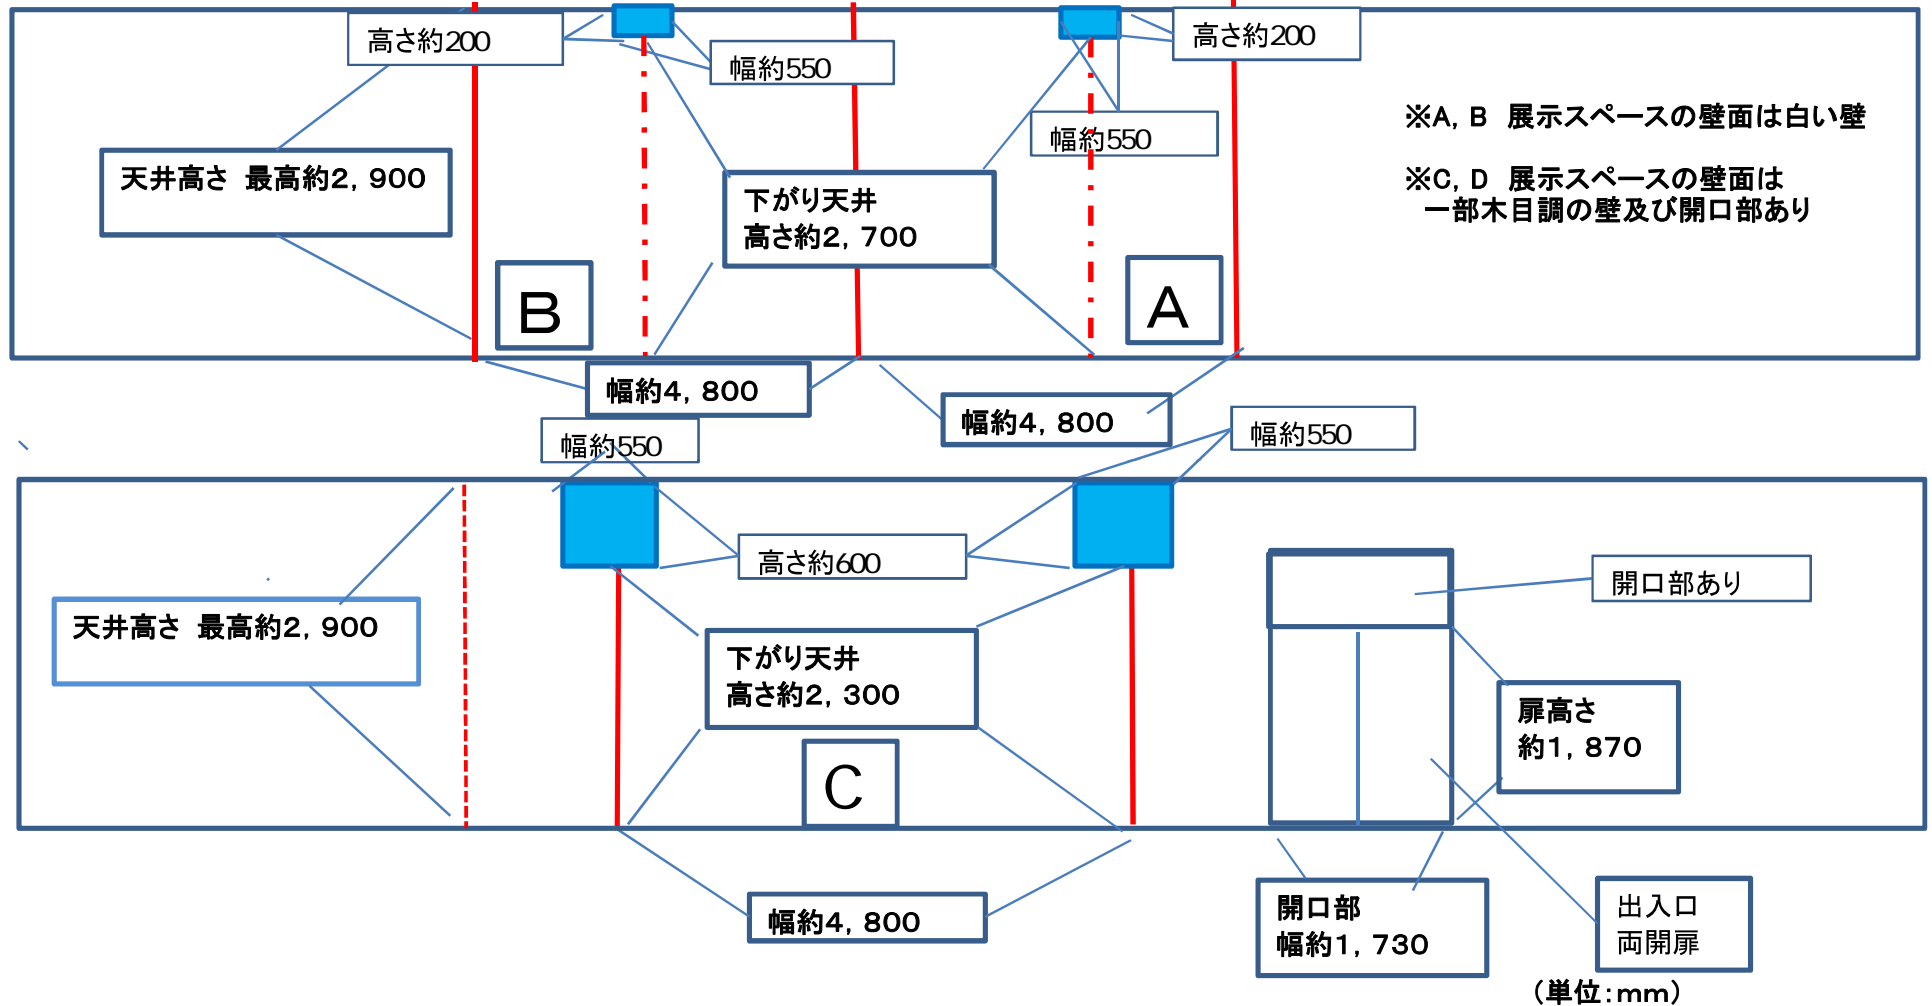

情報ひろば企画展示室「大学・研究機関企画展示場所」平面図（平成26年4月～27年3月）

情報ひろば企画展示室「大学・研究機関企画展示場所」 断面図(平成26年4月～27年3月)

3F

＜情報ひろば全体図＞