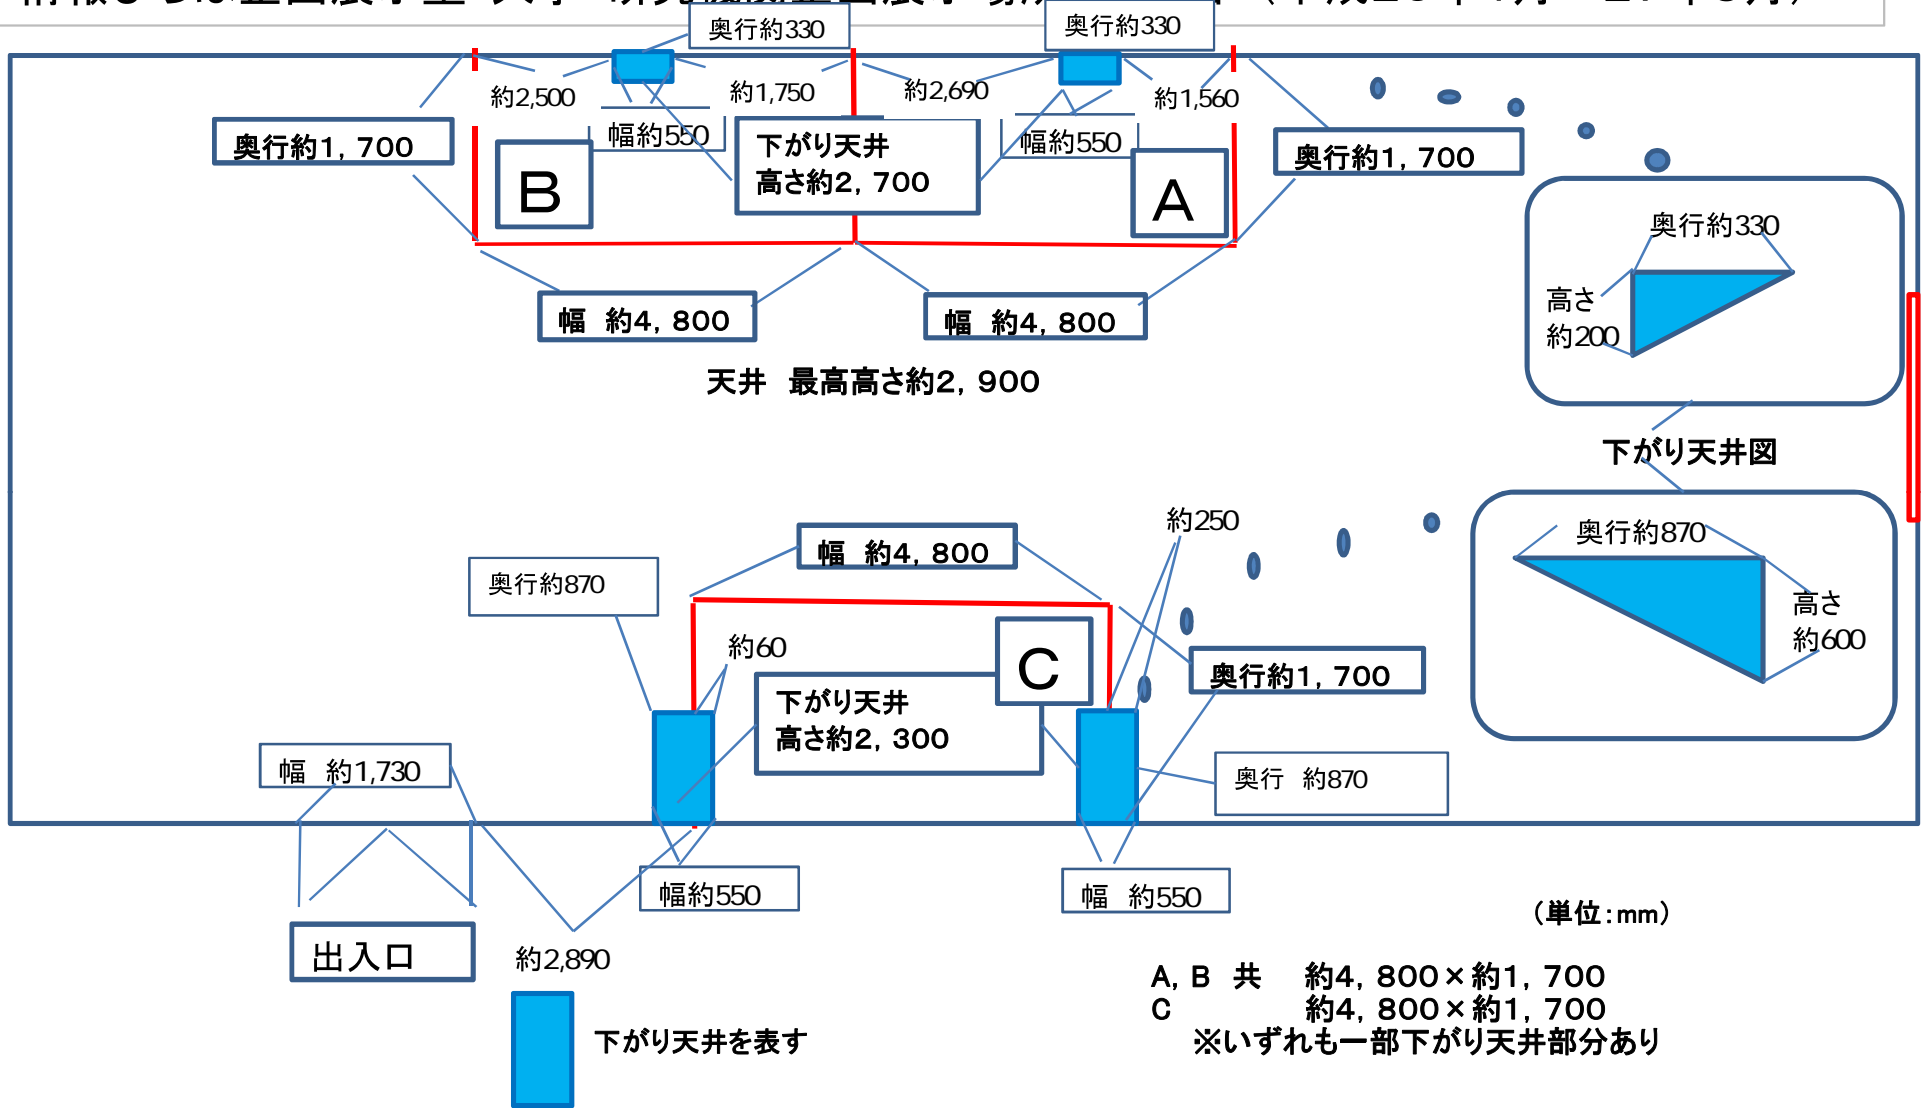

情報ひろば企画展示室「大学・研究機関企画展示場所」平面図（平成26年4月～27年3月）

情報ひろば企画展示室「大学・研究機関企画展示場所」 断面図(平成26年4月～27年3月)

3F

＜情報ひろば全体図＞