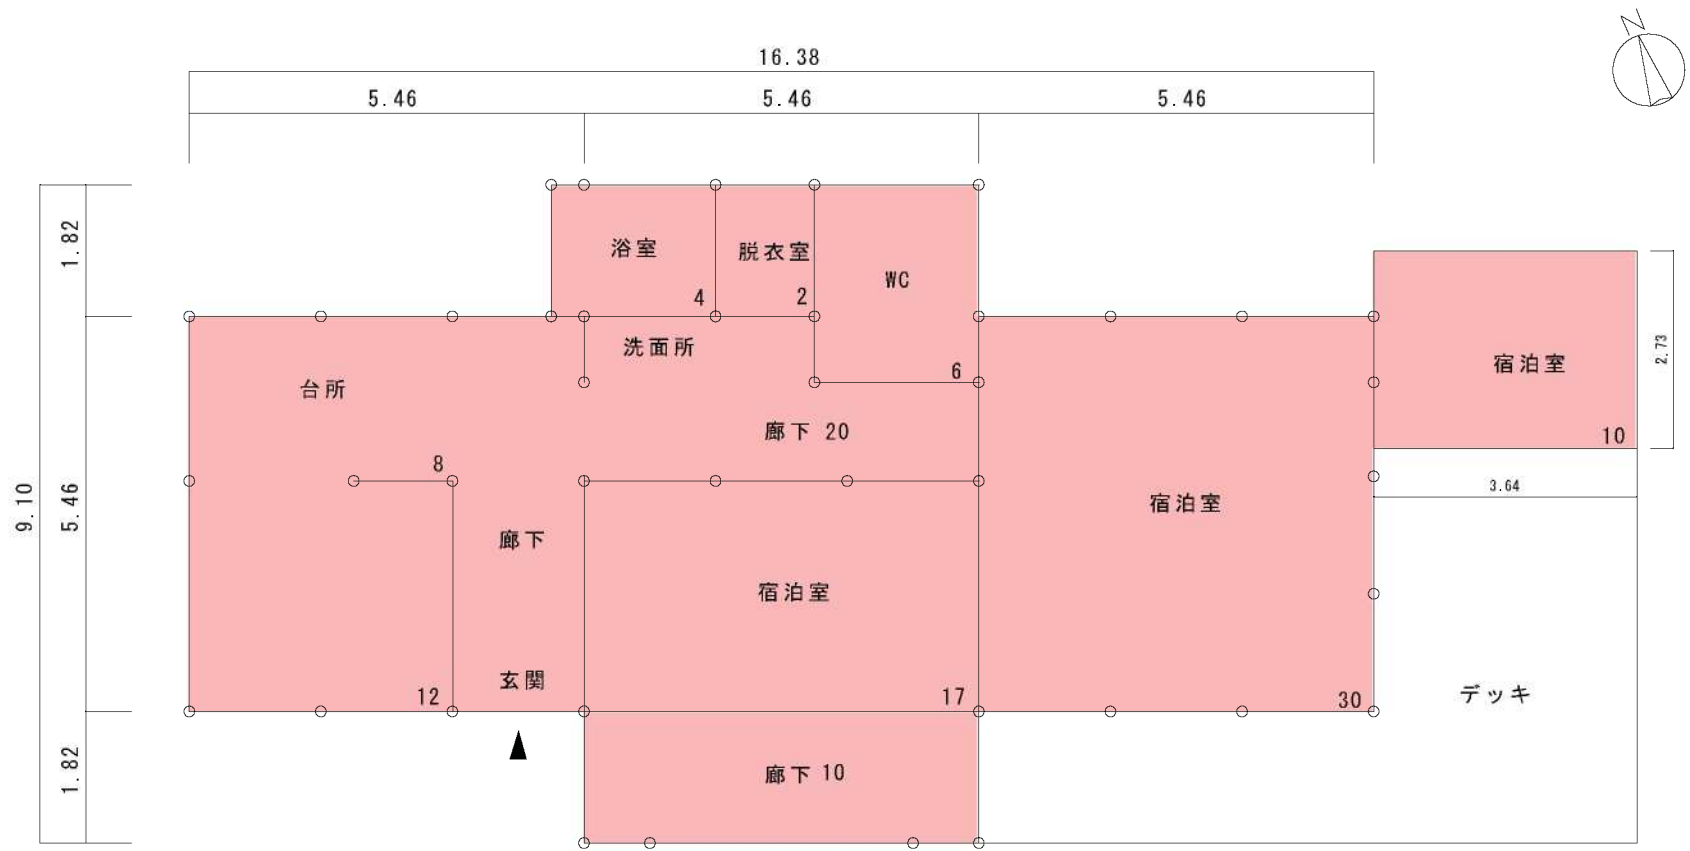

物 件 写 真

土地・建物外観

物 件 写 真 (建物内部)

台 所

浴 室

宿 泊 室 (和室 9畳)

宿 泊 室 (洋室 約6畳)

平面図 109㎡ S = 1/100