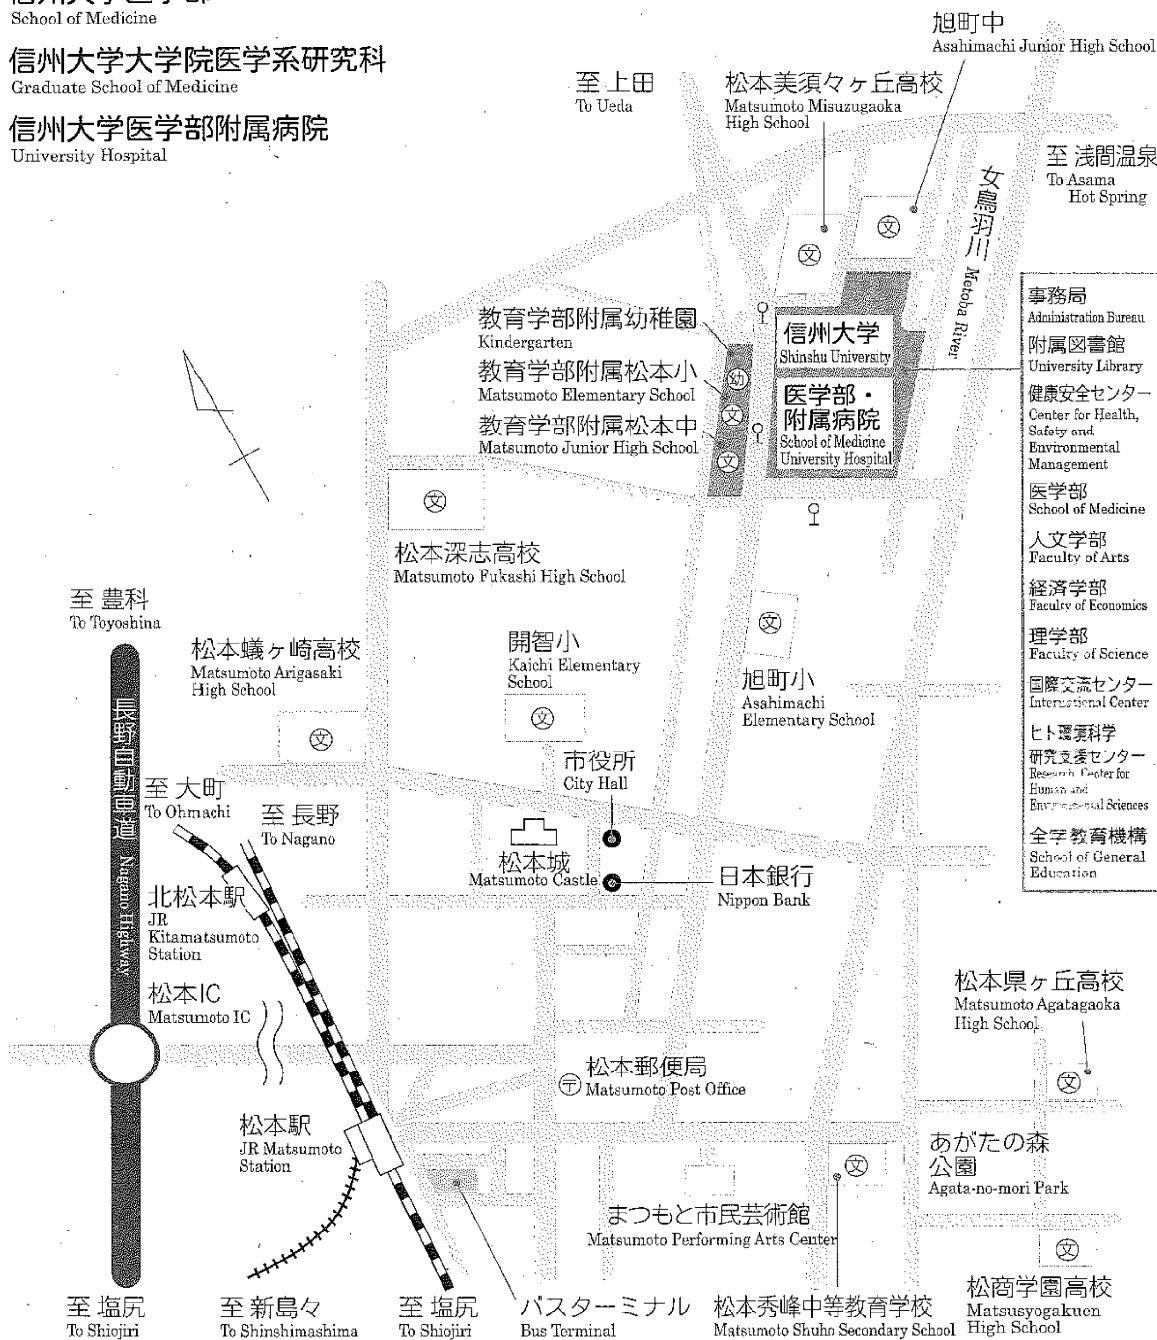

### 上田 Ueda (80km)

- 繊維学 部
- Faculty of Textile Science and Technology
- 附属農場
- Experimental Farms
- 附属高分子工業研究施設
- Institute of High Polymer Research
- 大学院工学系研究科 (上田キャンパス)
- Graduate School, Division of Science and Technology (Ueda Campus)
- 大学院総合工学系研究科 (上田キャンパス)
- Graduate School, Interdisciplinary Graduate School of Science and Technology (Ueda Campus)
- ヒト環境科学研究支援センター (生命科学分野遺伝子実験部門)
- Research Center for Human and Environmental Sciences (Division of Gene Research, Department of Life Science)
- サテライト・ベンチャー・ビジネス・ラボラトリー
- Satellite Venture Business Laboratory
- ナノテク高機能ファイバーイノベーション連携センター
- Collaborative Innovation Center for Nanotech FIBER
- ファイバーナノテク国際若手研究者育成拠点
- International Young Researchers Empowerment Center

( ) 内の数字は、大学本部 (松本市) から JR を利用した場合のおよその距離を示す。  
( ) shows the distance from Matsumoto City, Using JR.

信州大学医学部  
School of Medicine

信州大学大学院医学系研究科  
Graduate School of Medicine

信州大学医学部附属病院  
University Hospital

交通案内 [Access]

1. バスターミナルから「信大横田循環線」、「横田信大循環線」、「浅間線」バスにて「信州大学前」下車
2. 「松本駅前」から「北市内線」バスにて「大学病院前」下車
1. Take the bus, "Shundai yokota junkan-sen", "Yokota-shundai junkan-sen", or "Asama sen" at the Bus Terminal in the basement of ESPA and get off at the "Shinshu-daigaku mae" bus stop.
2. Take the bus, "Kitashinai-sen" at the "Matsumoto-eki mae" bus stop and get off at the "Daigaku-byoin mae" bus stop.