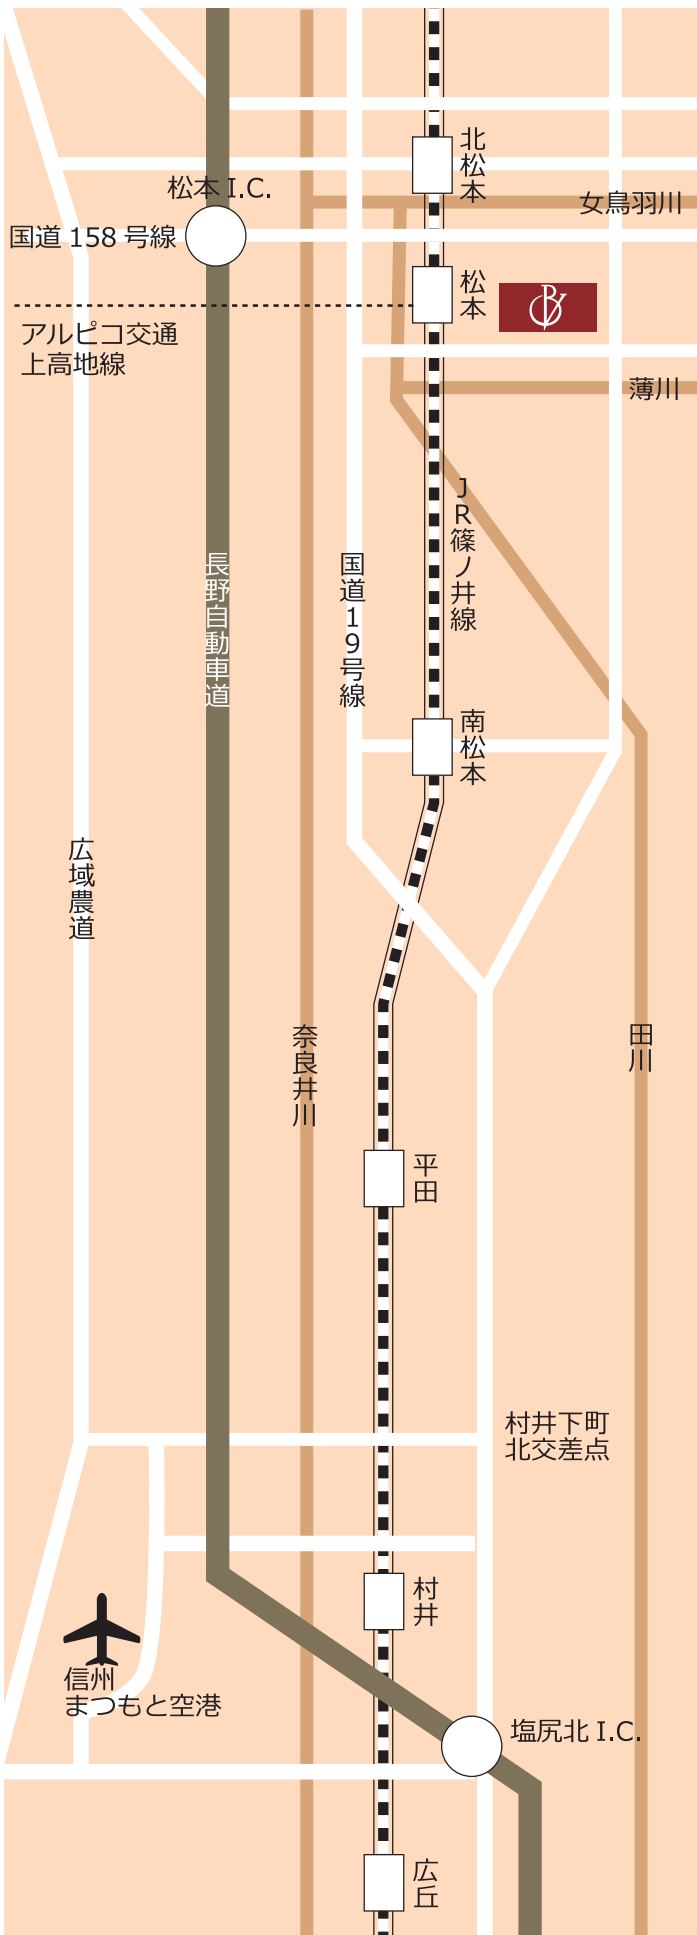

Transportation

ホテルまでの交通のご案内

中央本線、篠ノ井線、大糸線、松本電鉄
上高地線、松本駅下車お城口より徒歩7分

Take the Chuo, Shinonoi, Oito,
Kamikochi Line to Matsumoto Station
(7minutes walk to the hotel).

松本バスターミナル下車 徒歩5分
Buses leaves from Shinjuku, Nagoya
and Osaka.

高速長野自動車道松本 I.C. より約20分
Exit at Matsumoto I.C. on the
Chuo-Nagano Expressway

福岡、札幌より信州松本空港
信州まつもと空港からはバスで約25分

Aircraft leave from Fukuoka
or Sapporo Airport Terminals
Take the Airport Shuttle.
(about +25 minutes to the Matsumoto
Bus Terminal)

松本駅～ホテルブエナビスタ間
無料シャトルバス毎日運行中 (7:30 ~ 20:30)

7:30 - 12:00 ホテルにて待機
13:00 - 20:30 松本駅お城口にて待機

TEL.0263-37-0111

Free shuttle bus is operated between
Hotel Buena Vista and Matsumoto Station
everyday. (operating hour 7:30 - 20:30)