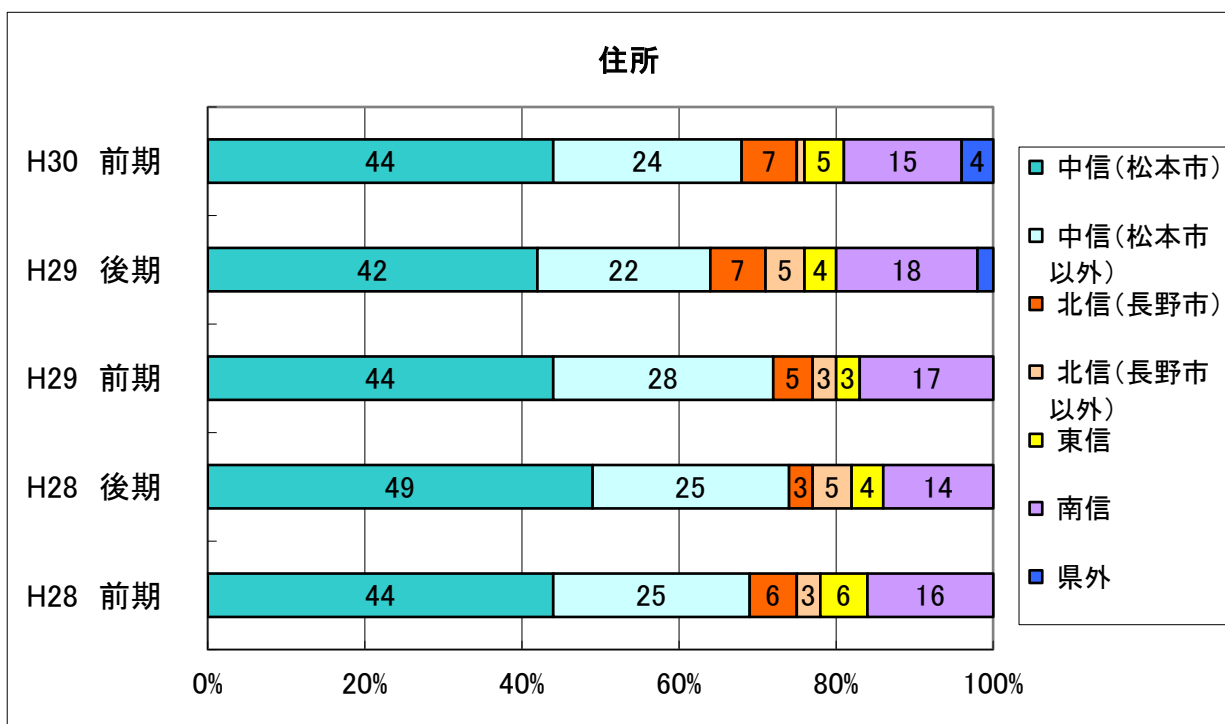

# 市民開放授業の実施状況

2018/6/1現在

	平均年齡	最高齡
H30前期	65 歲	88 歲
H29後期	64 歲	87 歲