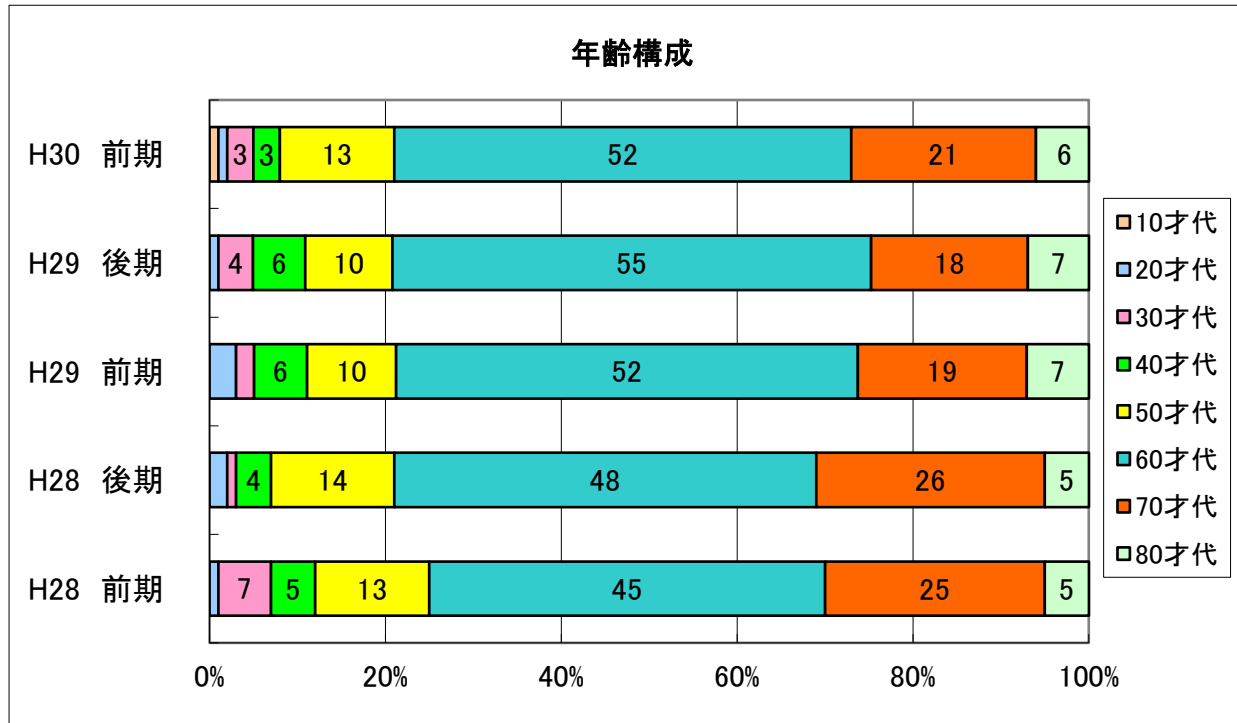

# 市民開放授業の実施状況

2018/6/1現在

	平均年齡	最高齡
H30前期	65 歲	88 歲
H29後期	64 歲	87 歲