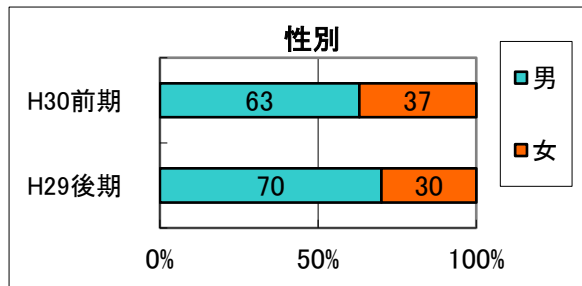

# 市民開放授業の実施状況

2018/6/1現在

	平均年齡	最高齡
H30前期	65 歲	88 歲
H29後期	64 歲	87 歲