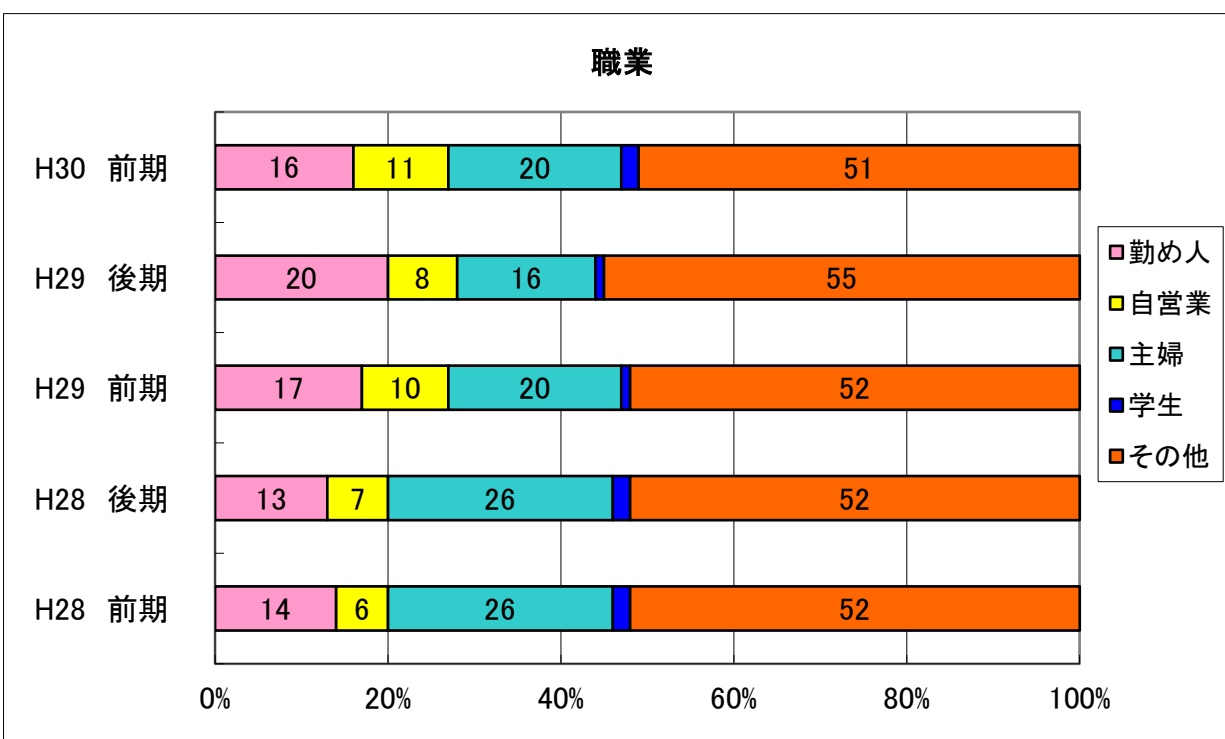

# 市民開放授業の実施状況

2018/6/1現在

	平均年齡	最高齡
H30前期	65 歲	88 歲
H29後期	64 歲	87 歲