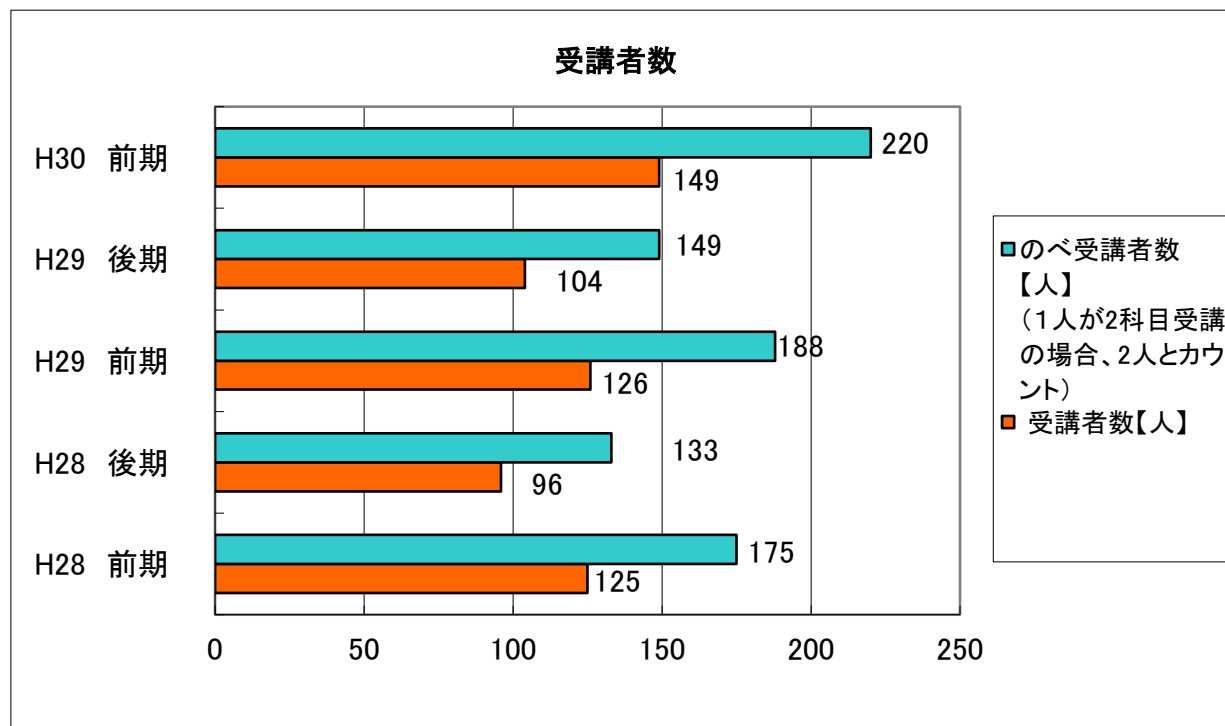

# 市民開放授業の実施状況

2018/6/1現在

	平均年齡	最高齡
H30前期	65 歲	88 歲
H29後期	64 歲	87 歲