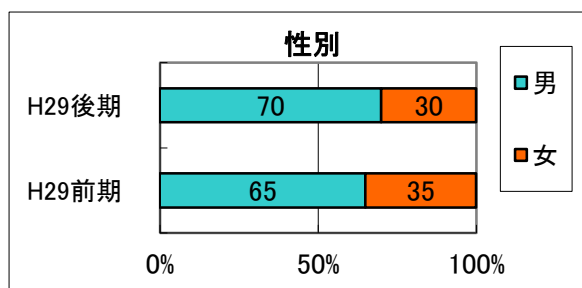

市民開放授業の実施状況

2017/11/1現在

	平均年齡	最高齡
H29 後期	64 歲	87 歲
H29 前期	64 歲	87 歲