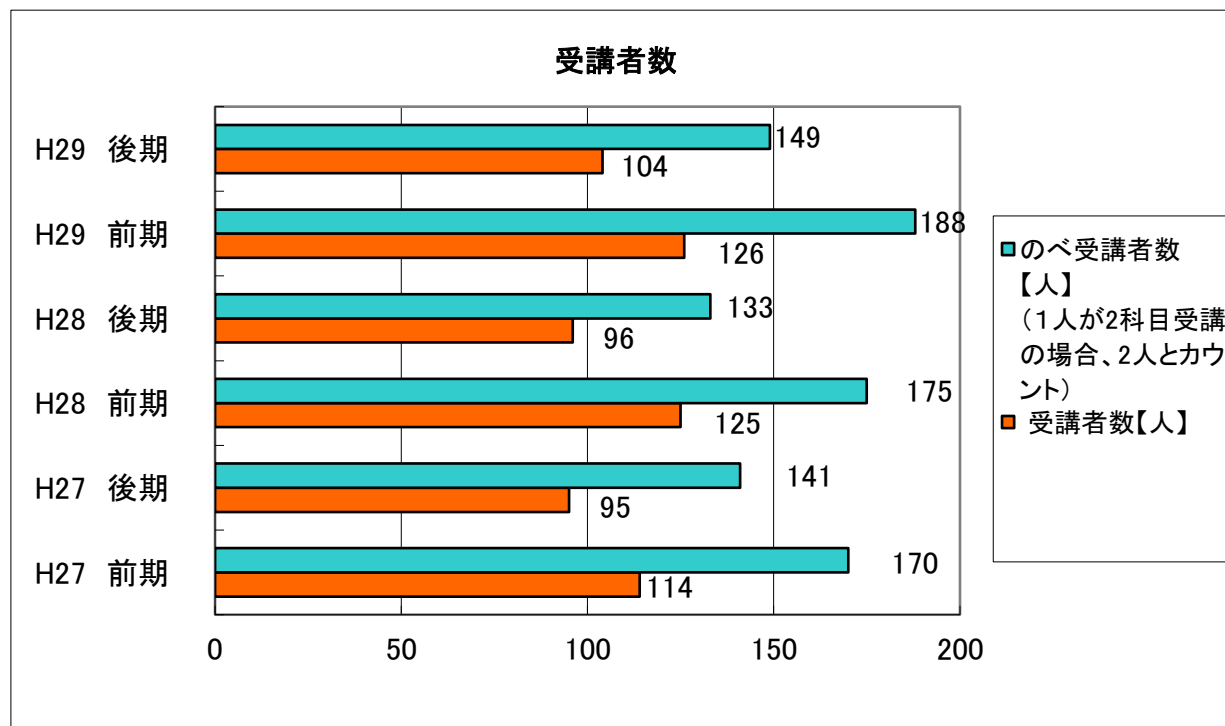

市民開放授業の実施状況

2017/11/1現在

	平均年齡	最高齡
H29 後期	64 歲	87 歲
H29 前期	64 歲	87 歲