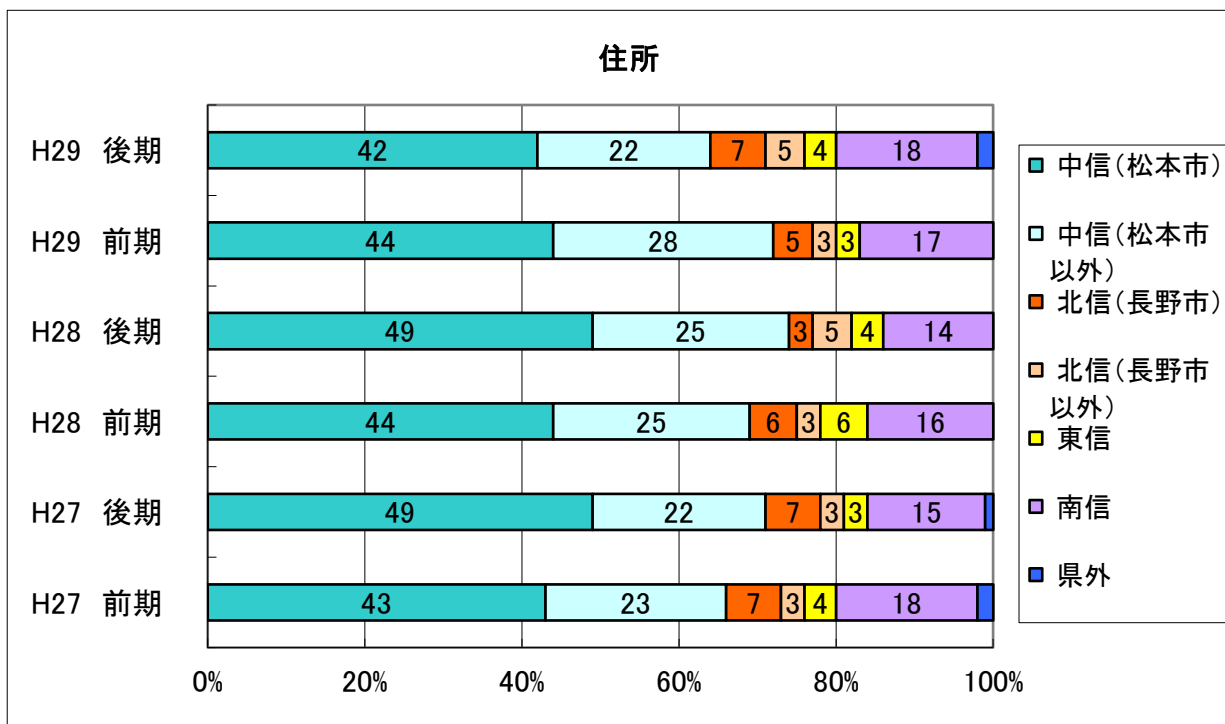

市民開放授業の実施状況

2017/11/1現在

	平均年齡	最高齡
H29 後期	64 歲	87 歲
H29 前期	64 歲	87 歲