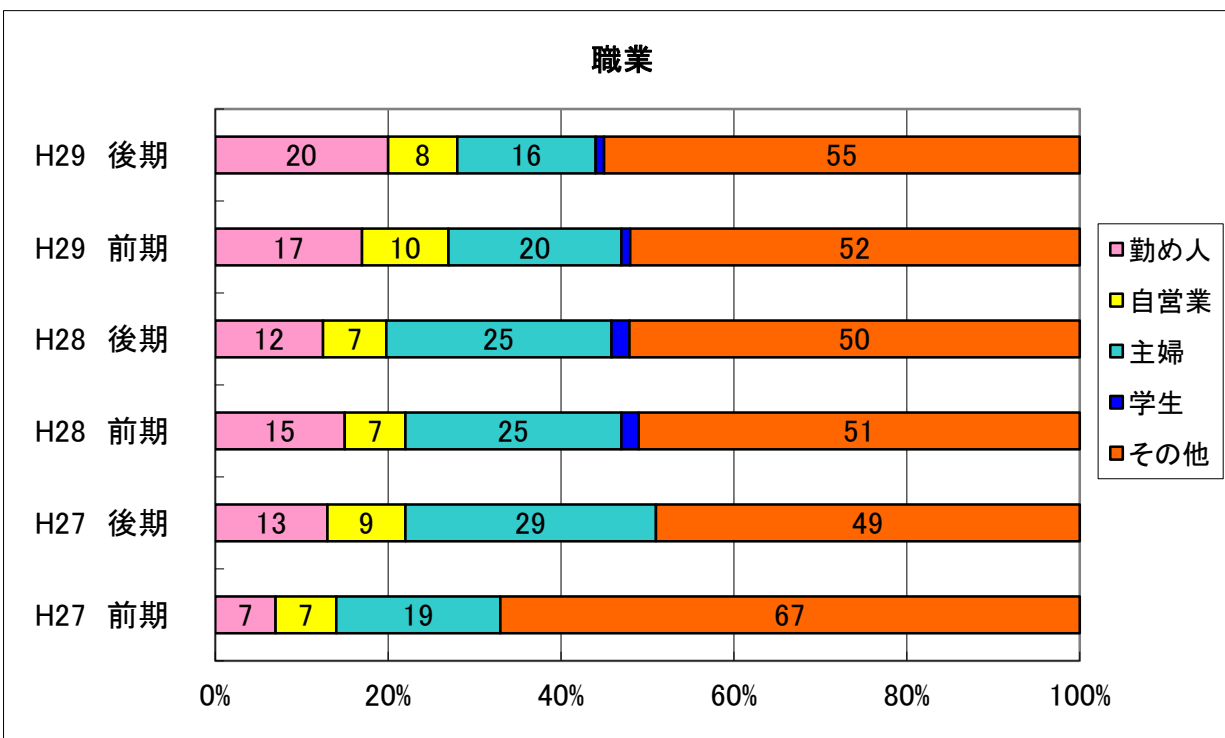

市民開放授業の実施状況

2017/11/1現在

	平均年齡	最高齡
H29 後期	64 歲	87 歲
H29 前期	64 歲	87 歲