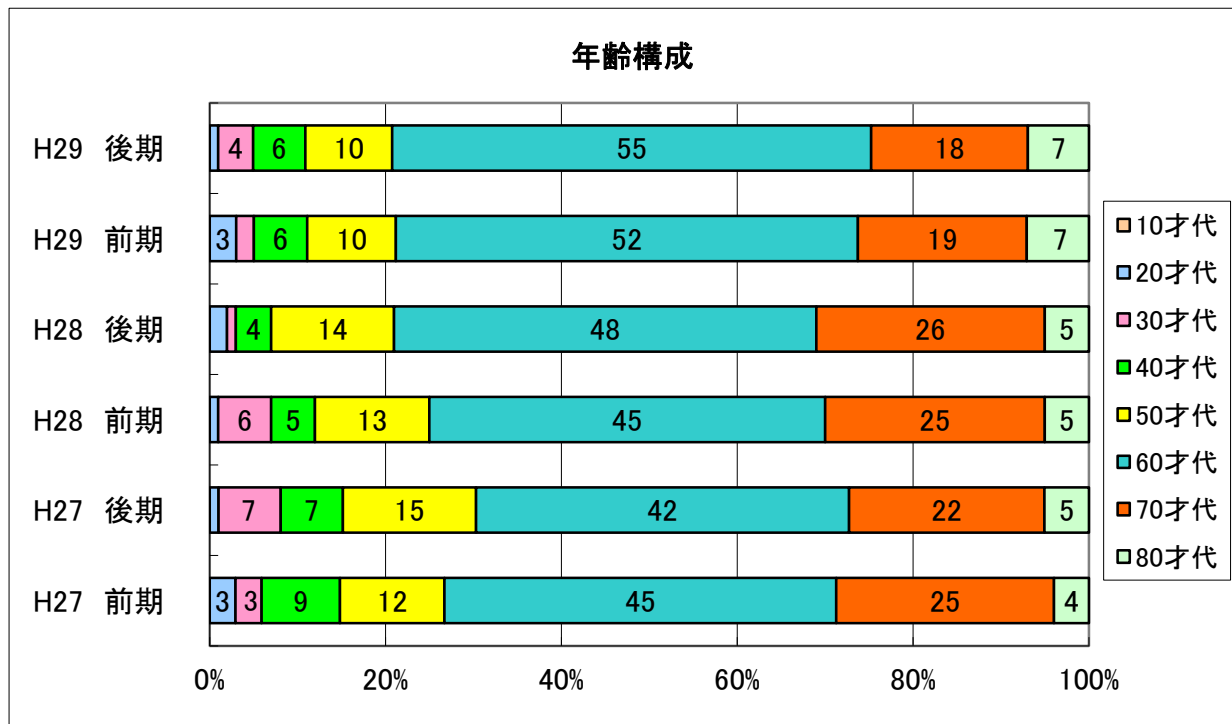

市民開放授業の実施状況

2017/11/1現在

	平均年齡	最高齡
H29 後期	64 歲	87 歲
H29 前期	64 歲	87 歲