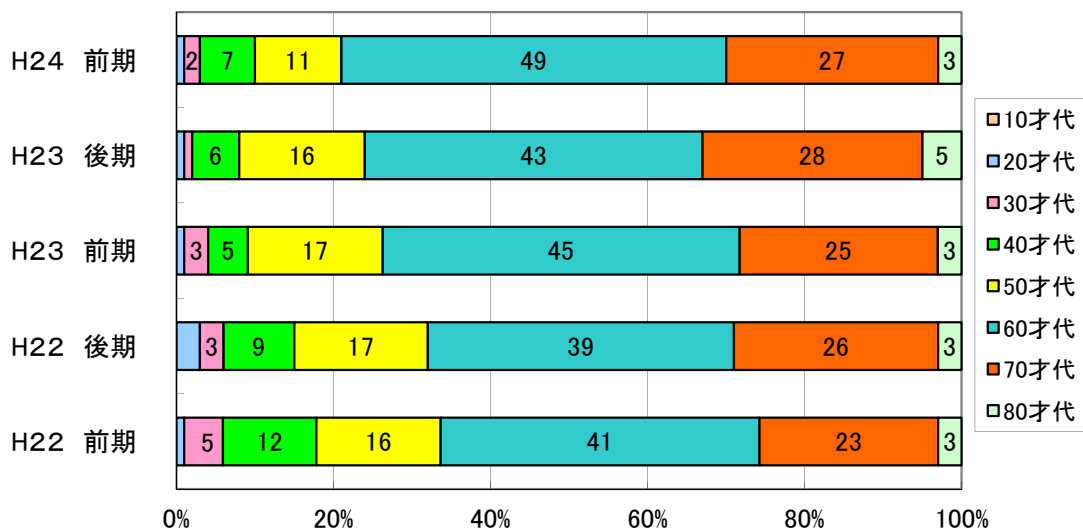

市民開放授業の実施状況 過去3年分（平成22年度～平成24年度）

12/5/22現在

年齡構成

性別

	平均年齡	最高齡
H24前期	64 歲	88 歲
H23後期	65 歲	87 歲