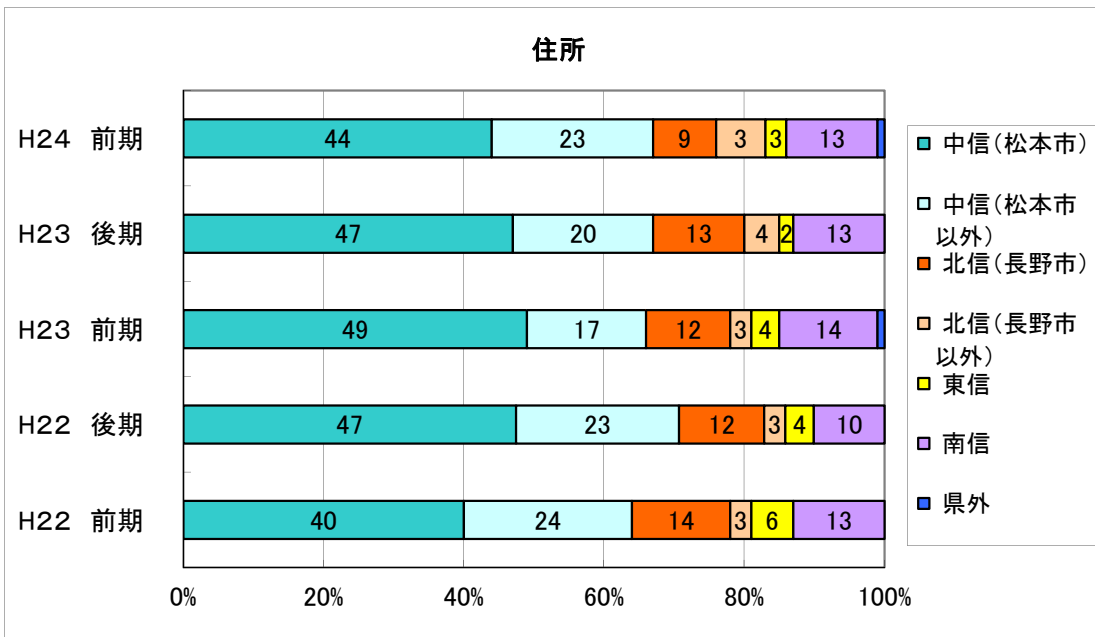

市民開放授業の実施状況 過去3年分（平成22年度～平成24年度）

12/5/22現在

年齡構成

性別

	平均年齡	最高齡
H24前期	64 歲	88 歲
H23後期	65 歲	87 歲