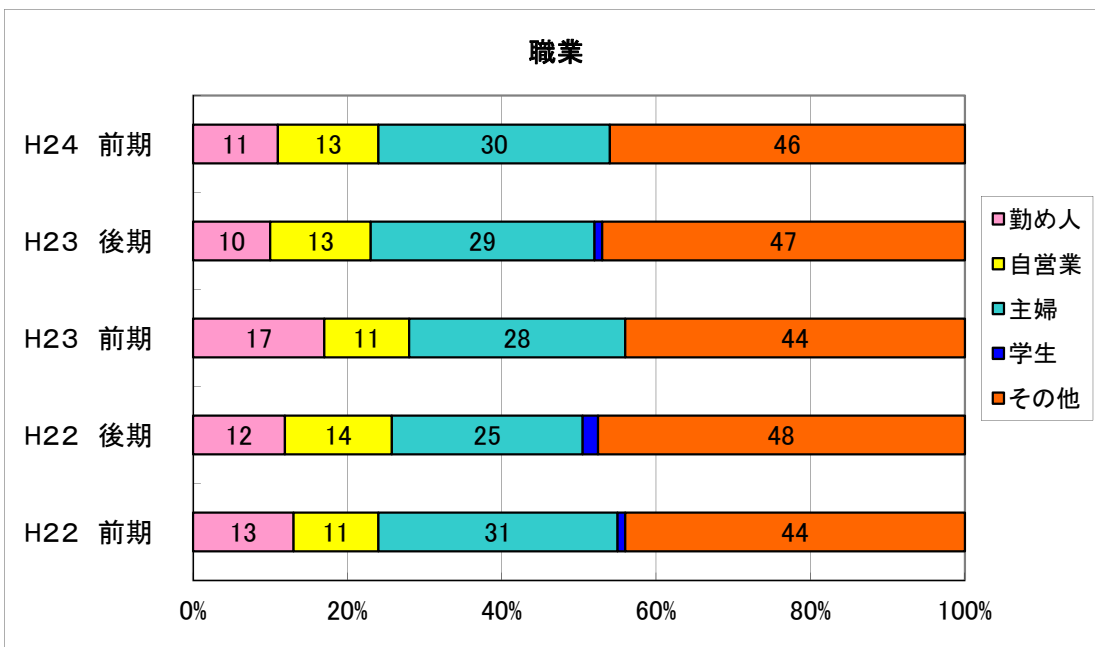

市民開放授業の実施状況 過去3年分（平成22年度～平成24年度）

12/5/22現在

年齡構成

性別

	平均年齡	最高齡
H24前期	64 歲	88 歲
H23後期	65 歲	87 歲