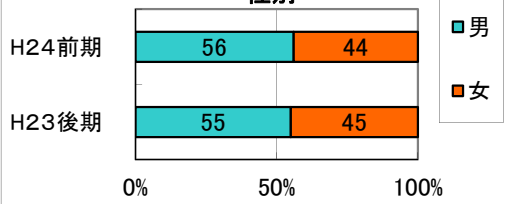

市民開放授業の実施状況 過去3年分（平成22年度～平成24年度）

12/5/22現在

年齡構成

性別

	平均年齡	最高齡
H24前期	64 歲	88 歲
H23後期	65 歲	87 歲