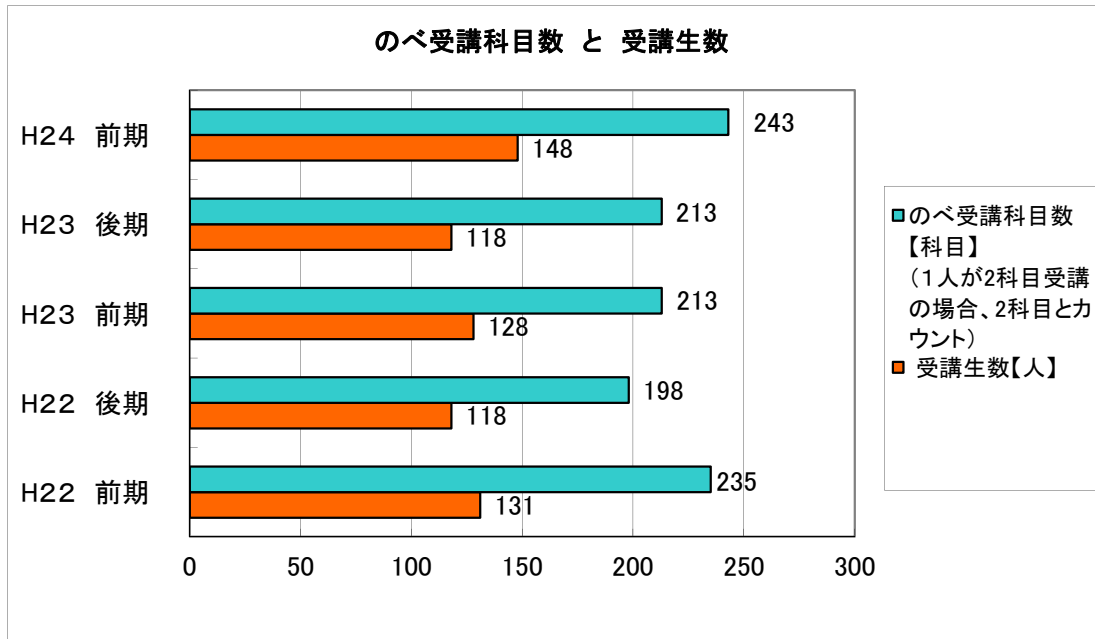

市民開放授業の実施状況 過去3年分（平成22年度～平成24年度）

12/5/22現在

年齡構成

性別

	平均年齡	最高齡
H24前期	64 歲	88 歲
H23後期	65 歲	87 歲