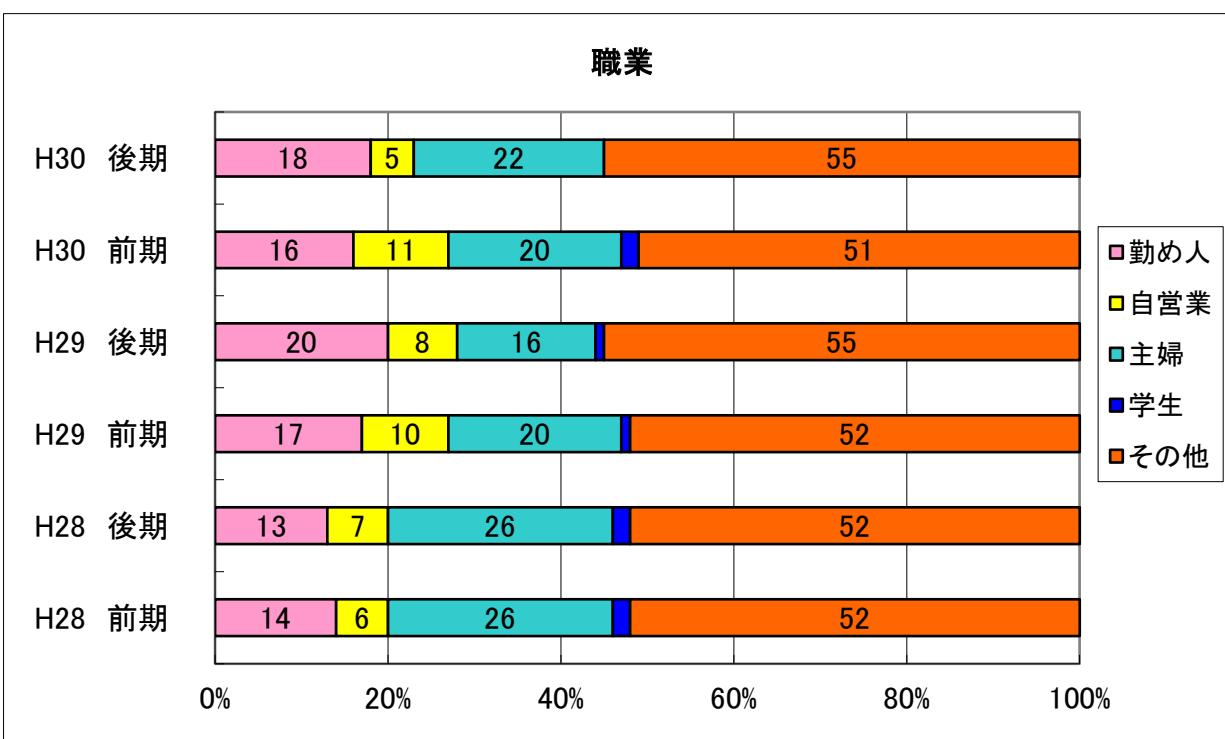

市民開放授業の実施状況

2018/11/12現在

	平均年齡	最高齡
H30後期	65 歲	88 歲
H30前期	65 歲	88 歲