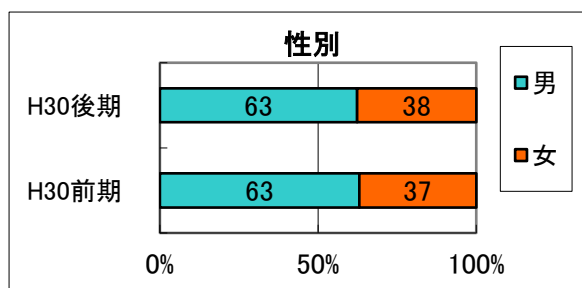

市民開放授業の実施状況

2018/11/12現在

	平均年齡	最高齡
H30後期	65 歲	88 歲
H30前期	65 歲	88 歲