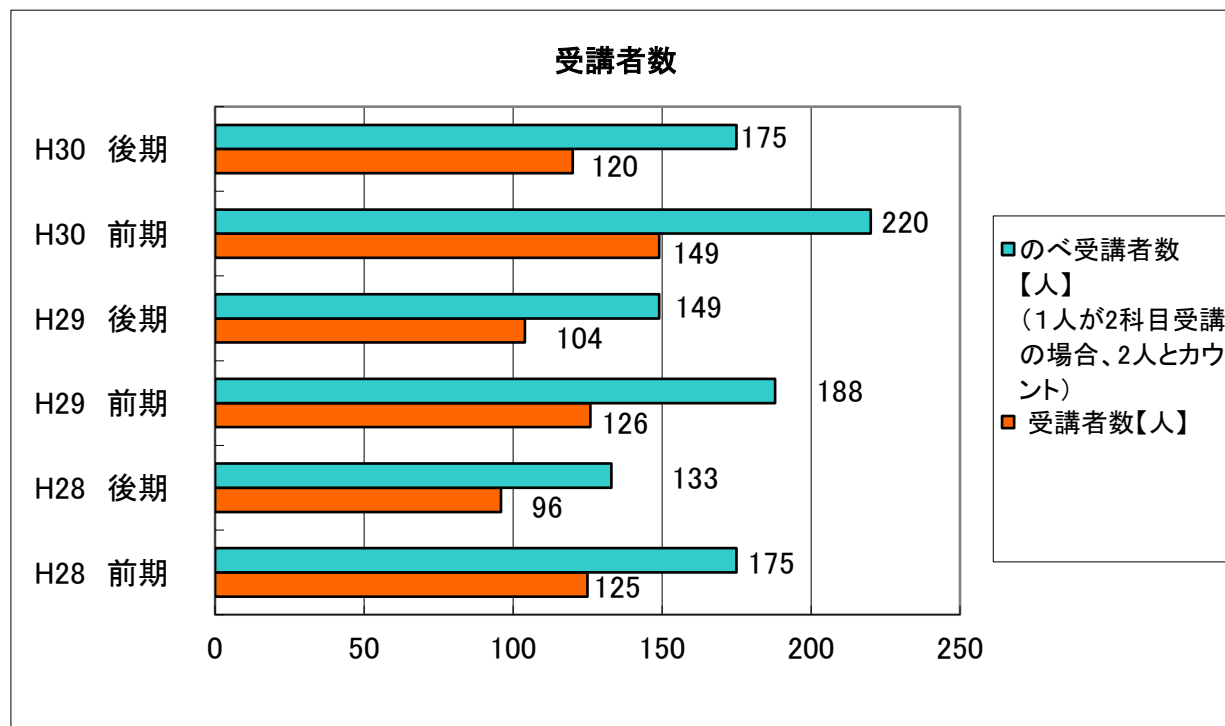

市民開放授業の実施状況

2018/11/12現在

	平均年齡	最高齡
H30後期	65 歲	88 歲
H30前期	65 歲	88 歲