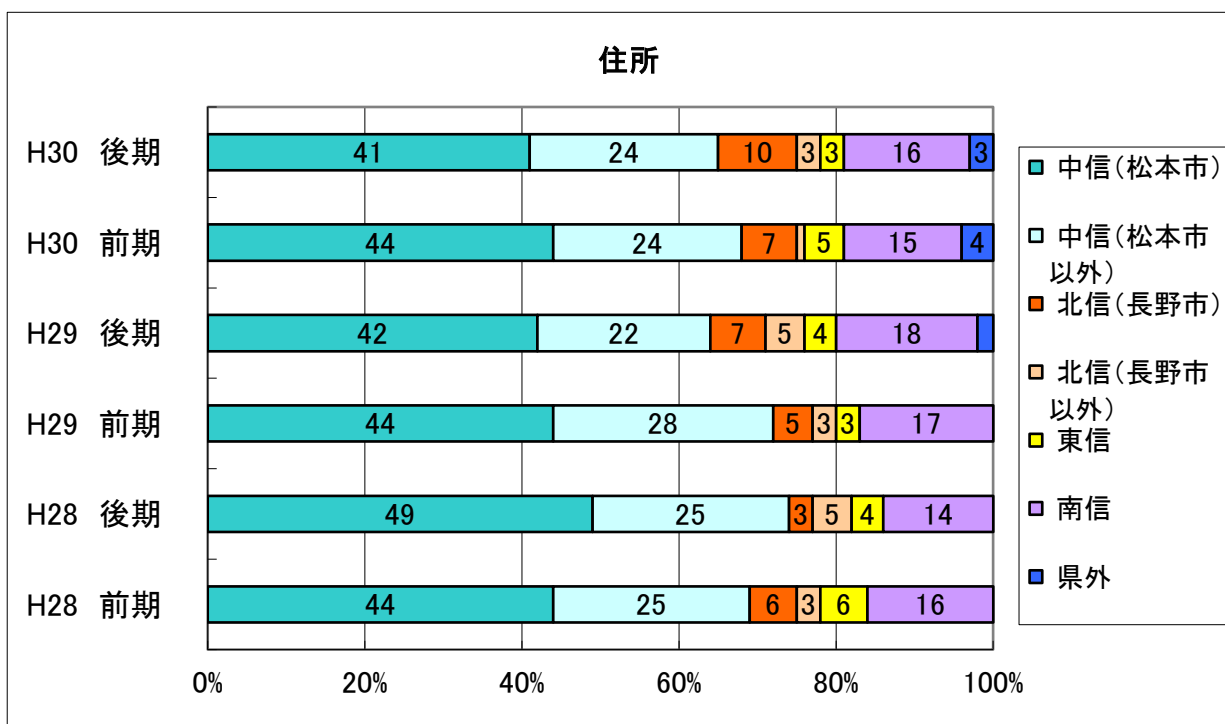

市民開放授業の実施状況

2018/11/12現在

	平均年齡	最高齡
H30後期	65 歲	88 歲
H30前期	65 歲	88 歲