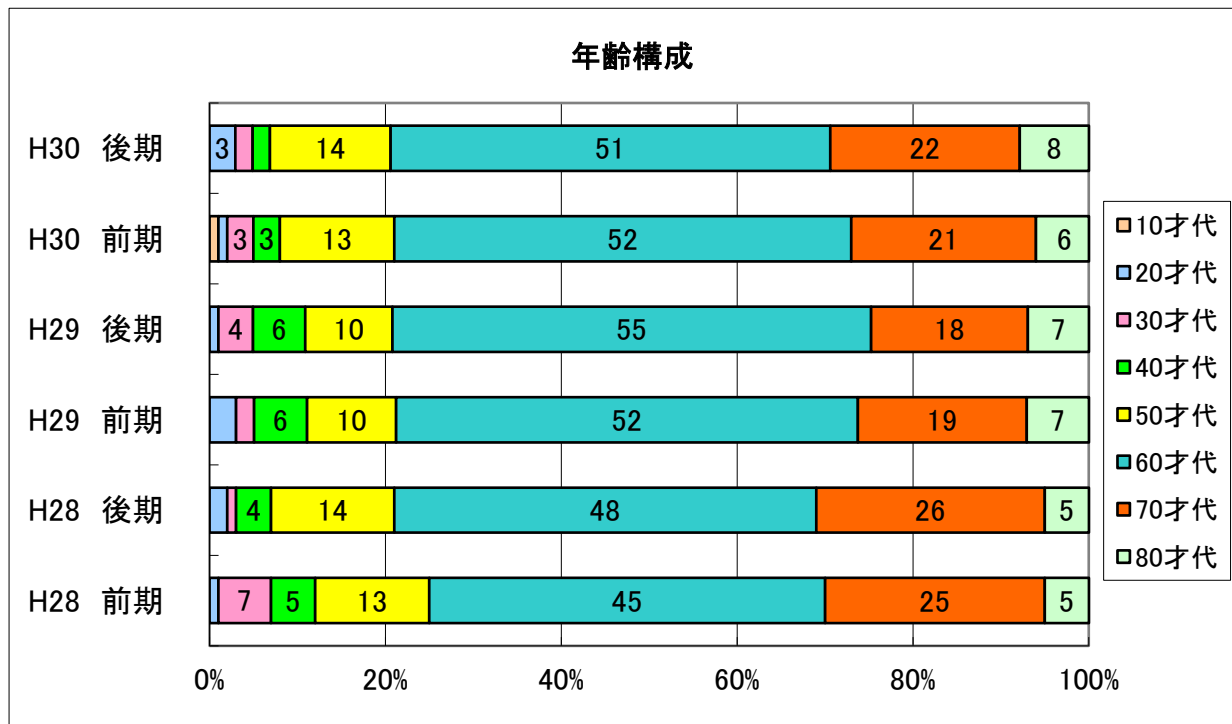

市民開放授業の実施状況

2018/11/12現在

	平均年齡	最高齡
H30後期	65 歲	88 歲
H30前期	65 歲	88 歲