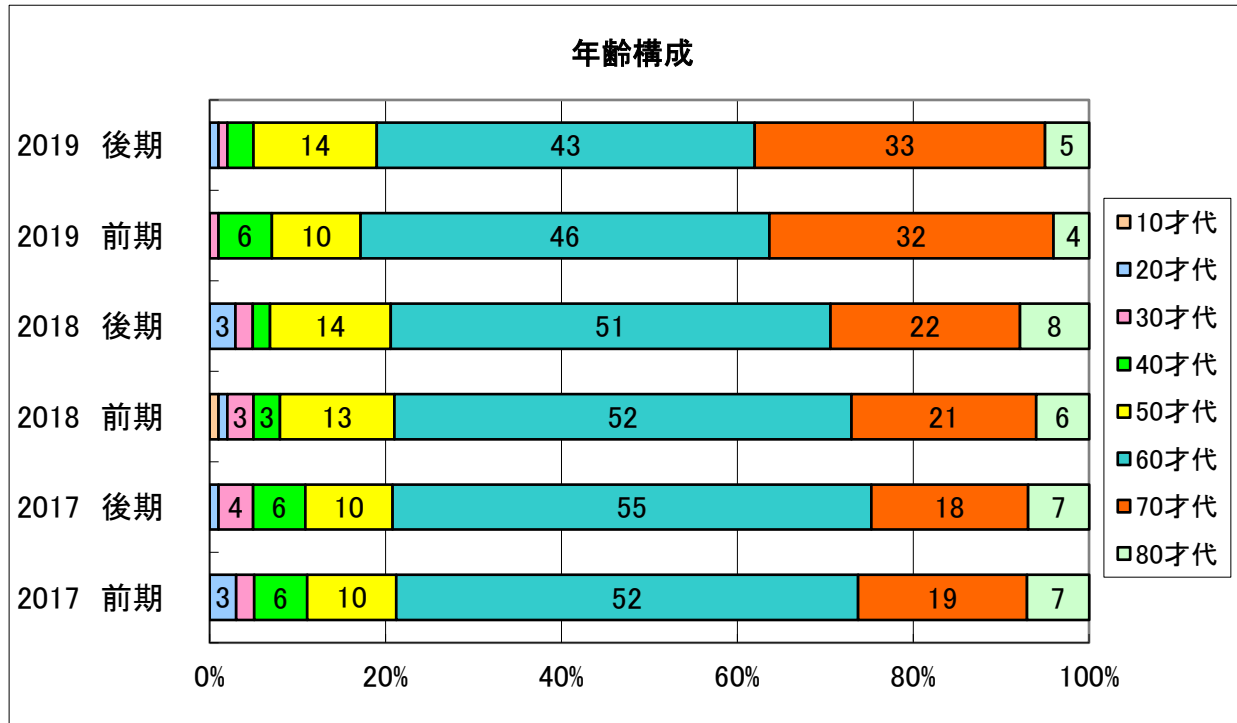

市民開放授業の実施状況

2019/10/31現在

	平均年齡	最高齡
2019 後期	66 歲	85 歲
2019 前期	66 歲	89 歲