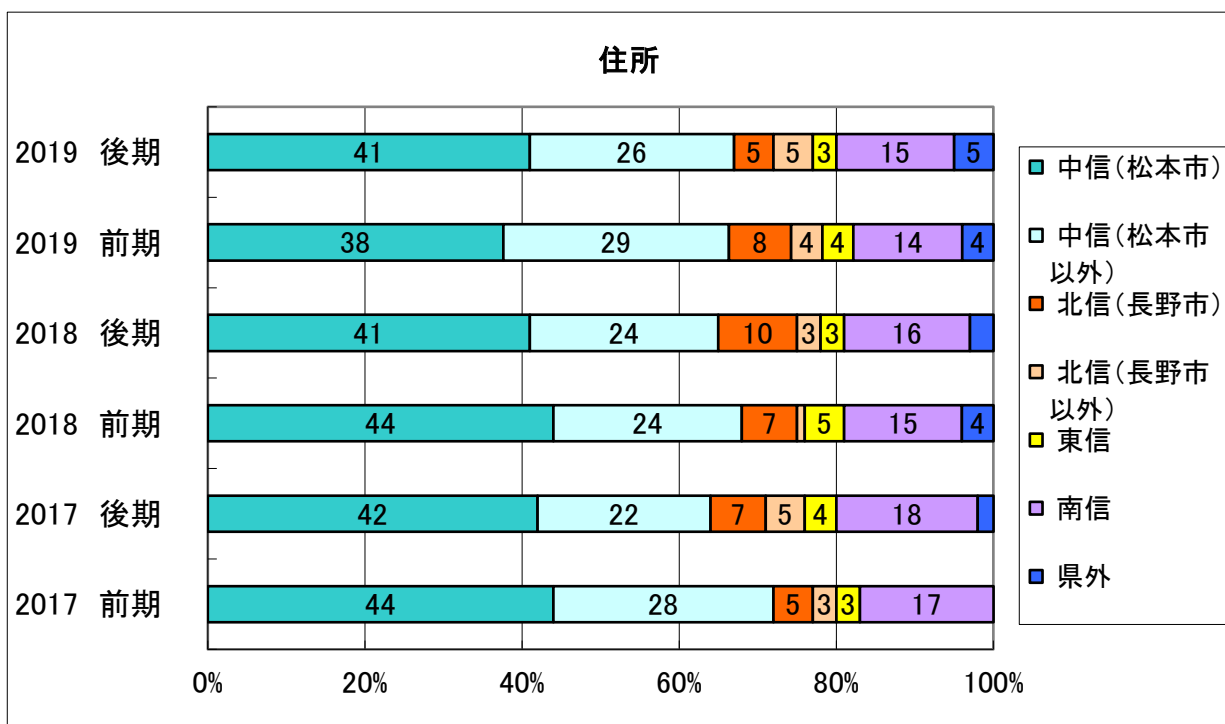

市民開放授業の実施状況

2019/10/31現在

	平均年齡	最高齡
2019 後期	66 歲	85 歲
2019 前期	66 歲	89 歲