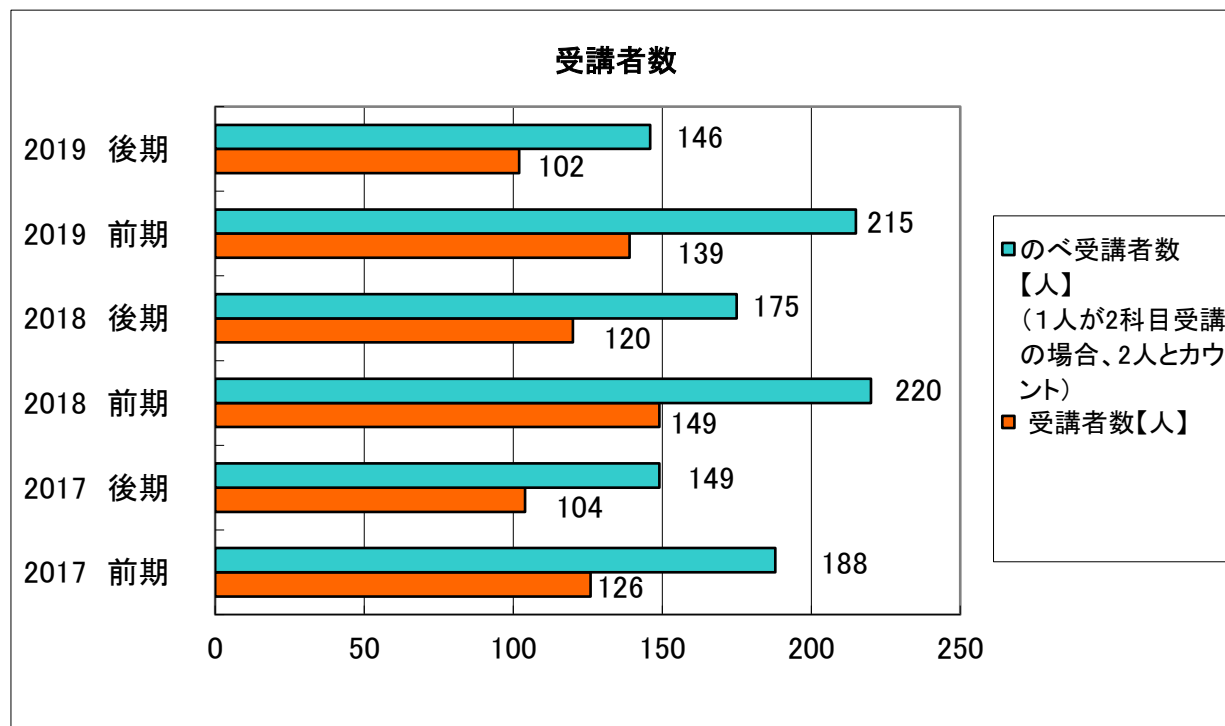

市民開放授業の実施状況

2019/10/31現在

	平均年齡	最高齡
2019 後期	66 歲	85 歲
2019 前期	66 歲	89 歲