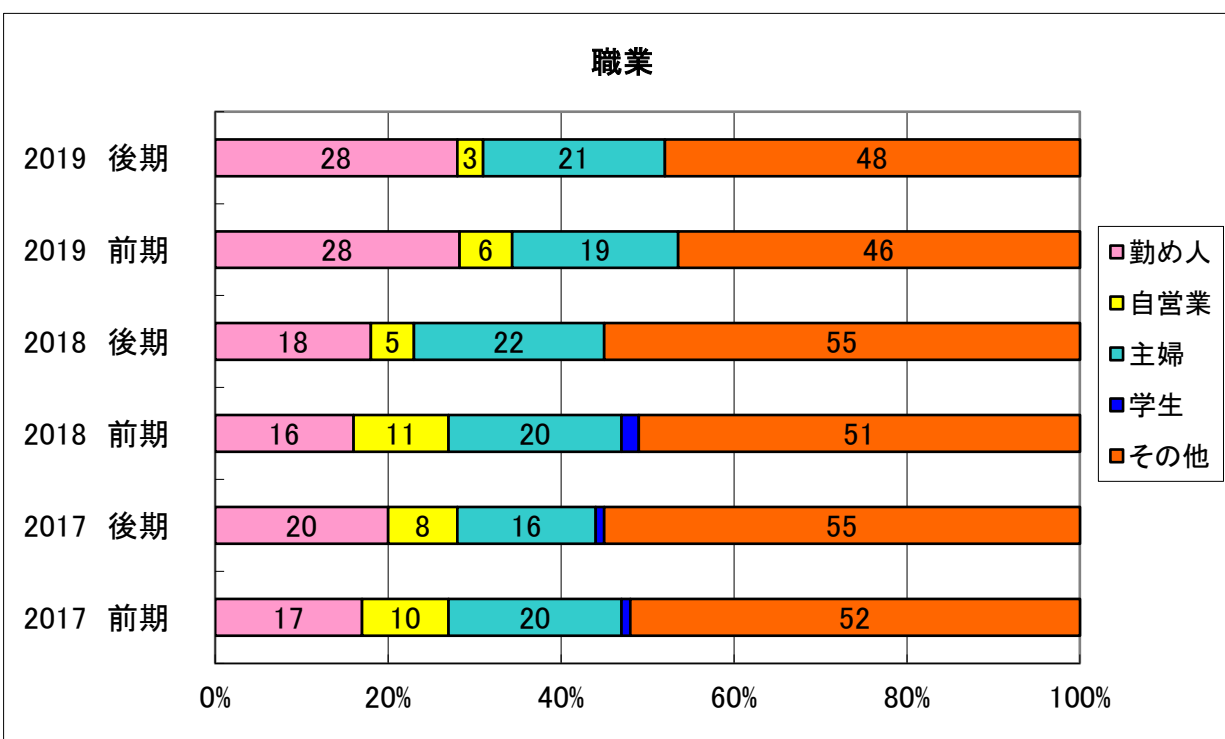

市民開放授業の実施状況

2019/10/31現在

	平均年齡	最高齡
2019 後期	66 歲	85 歲
2019 前期	66 歲	89 歲