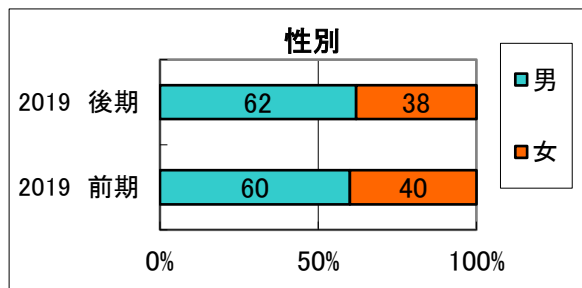

市民開放授業の実施状況

2019/10/31現在

	平均年齡	最高齡
2019 後期	66 歲	85 歲
2019 前期	66 歲	89 歲