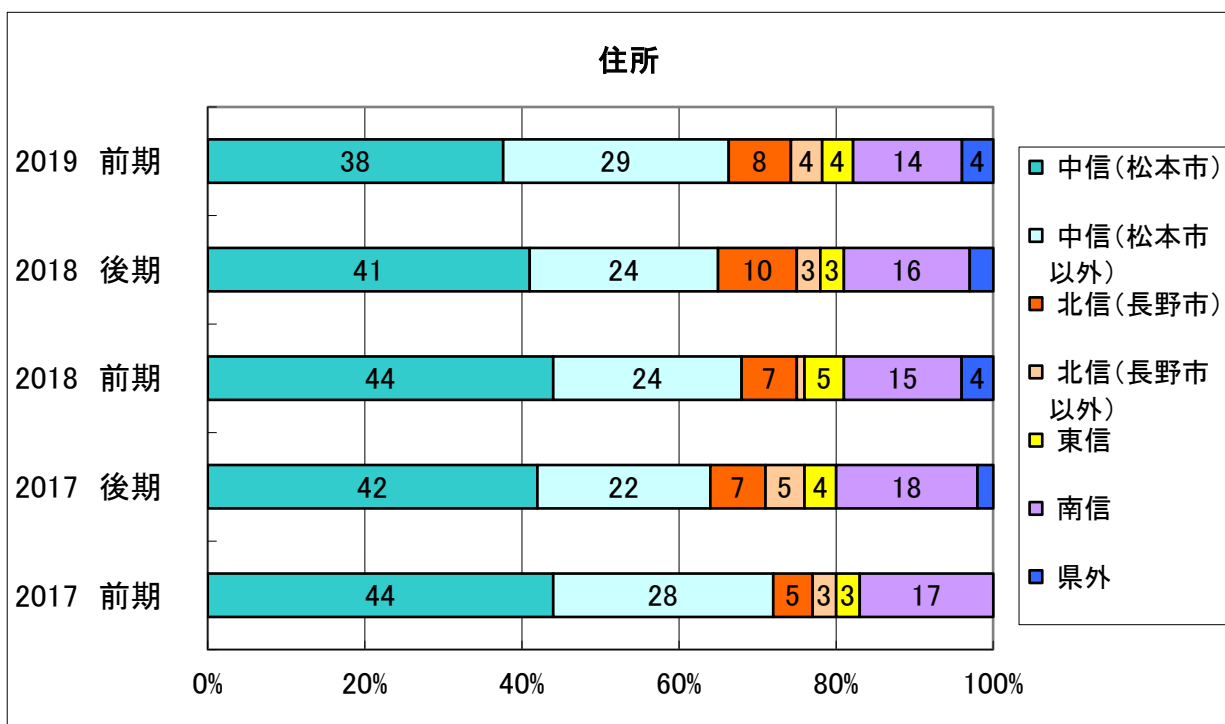

市民開放授業の実施状況

2019/5/24現在

	平均年齡	最高齡
2018 後期	65 歲	88 歲
2019 前期	66 歲	89 歲