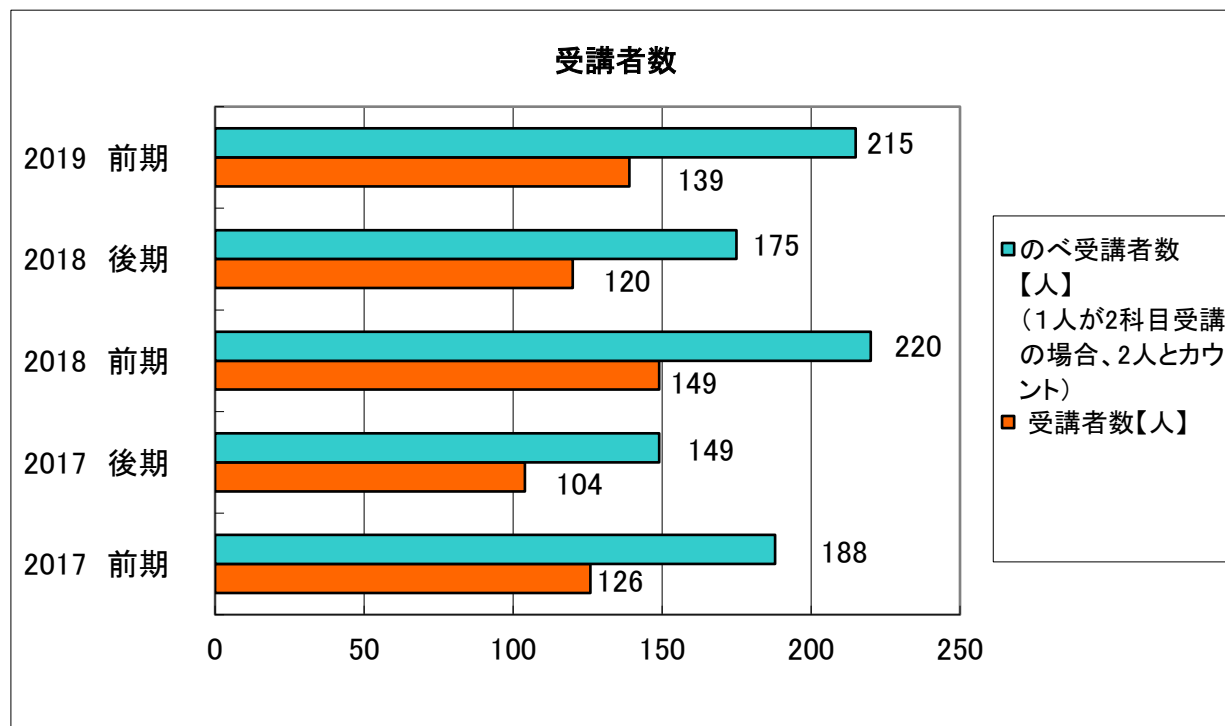

市民開放授業の実施状況

2019/5/24現在

	平均年齡	最高齡
2018 後期	65 歲	88 歲
2019 前期	66 歲	89 歲