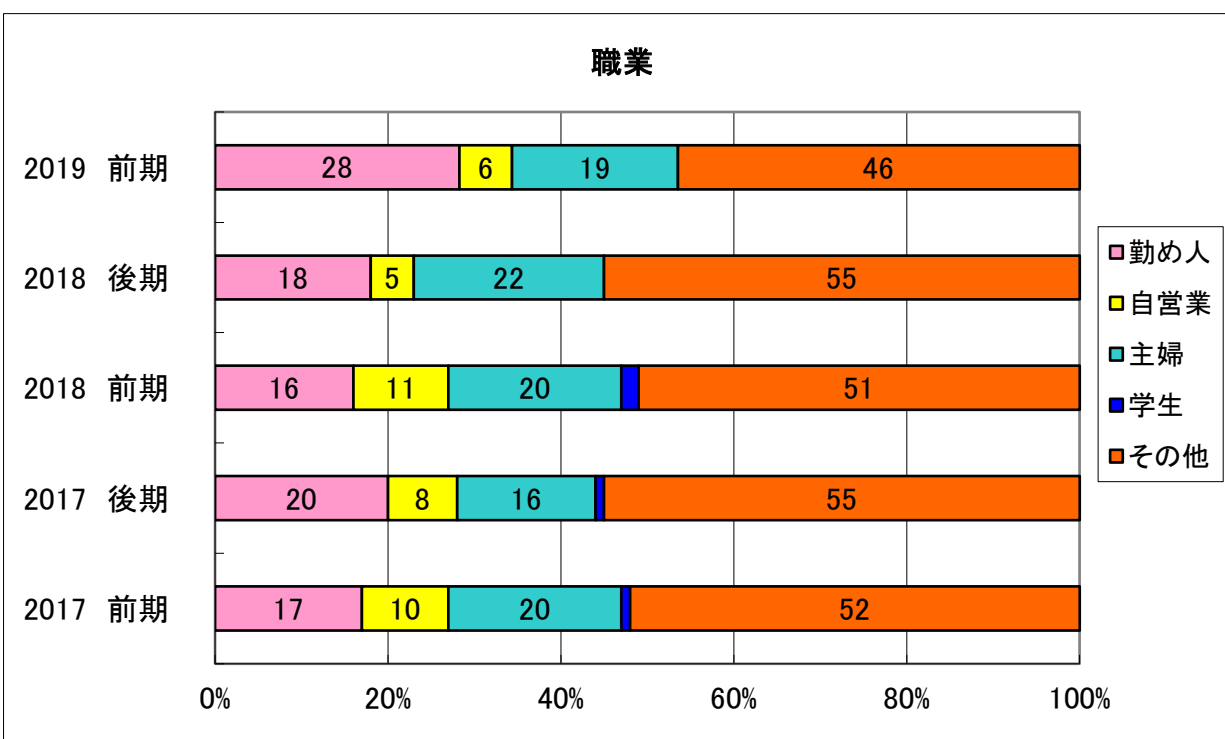

市民開放授業の実施状況

2019/5/24現在

	平均年齡	最高齡
2018 後期	65 歲	88 歲
2019 前期	66 歲	89 歲