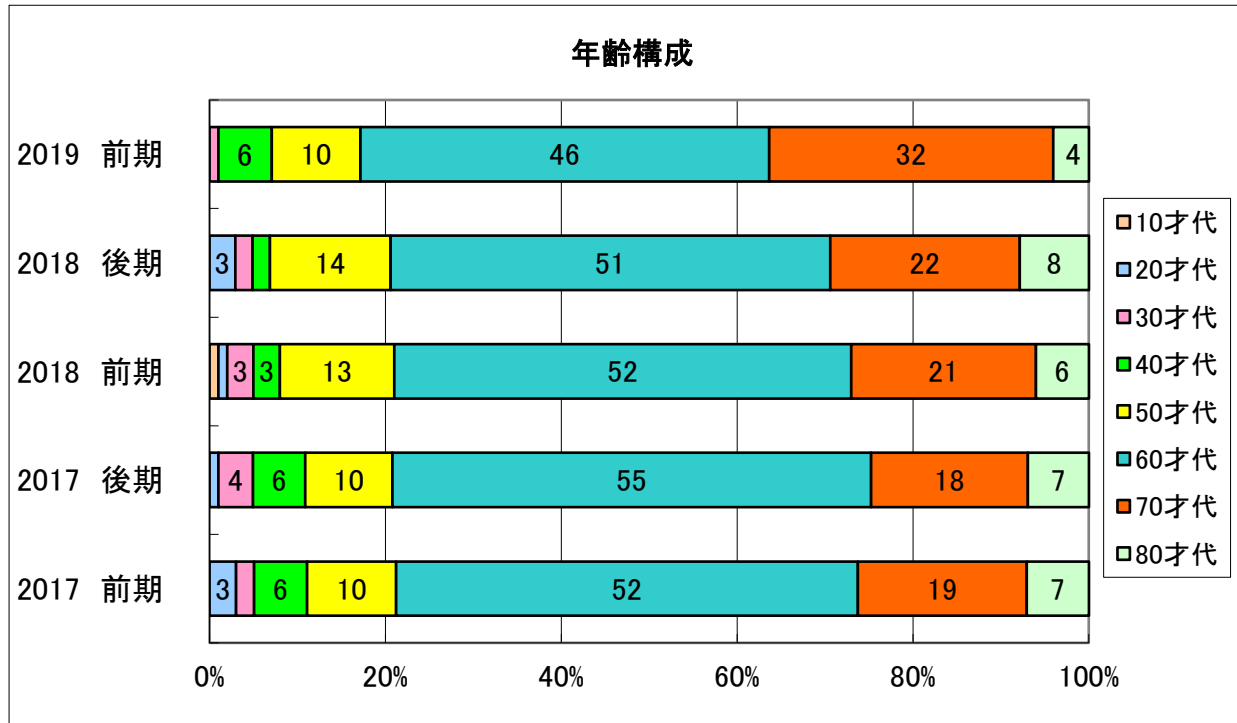

市民開放授業の実施状況

2019/5/24現在

	平均年齡	最高齡
2018 後期	65 歲	88 歲
2019 前期	66 歲	89 歲