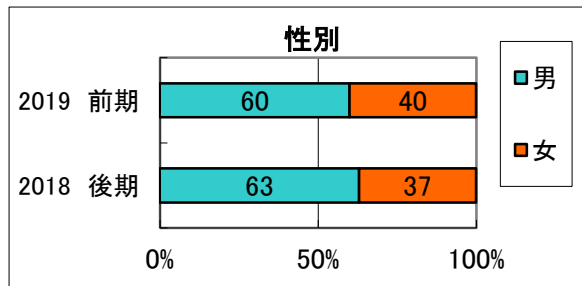

市民開放授業の実施状況

2019/5/24現在

	平均年齡	最高齡
2018 後期	65 歲	88 歲
2019 前期	66 歲	89 歲