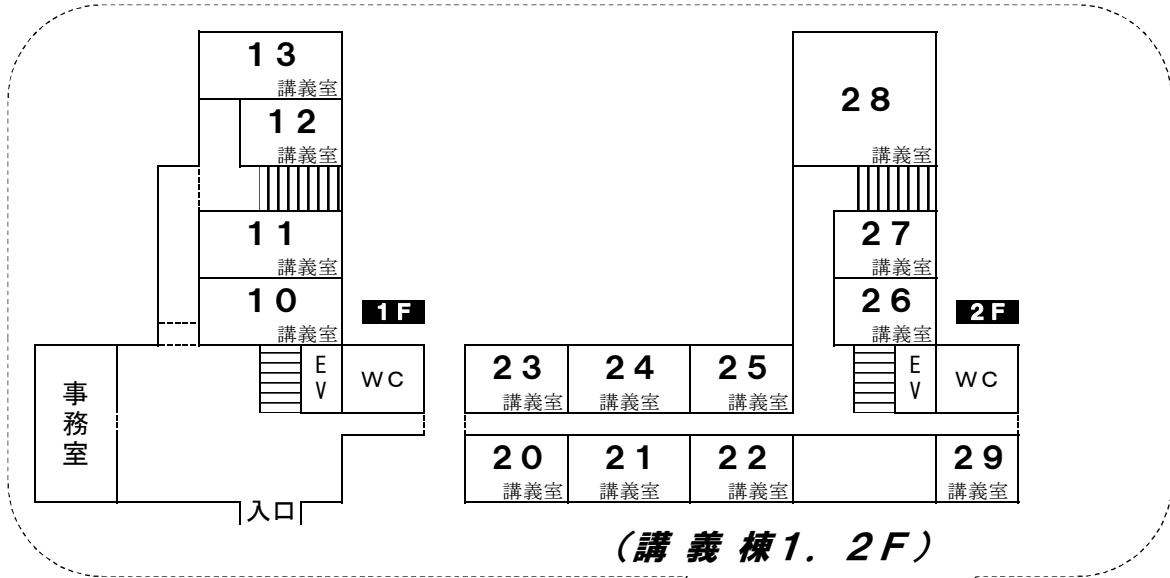

信州大学 繊維学部 校舎平面図 (抜粋)

※主な講義室を示す
 その他実験室・CAD室・研究室・演習室等は、各棟の案内を参照

★:SUNS講義室
 (共通科目等の遠隔講義)