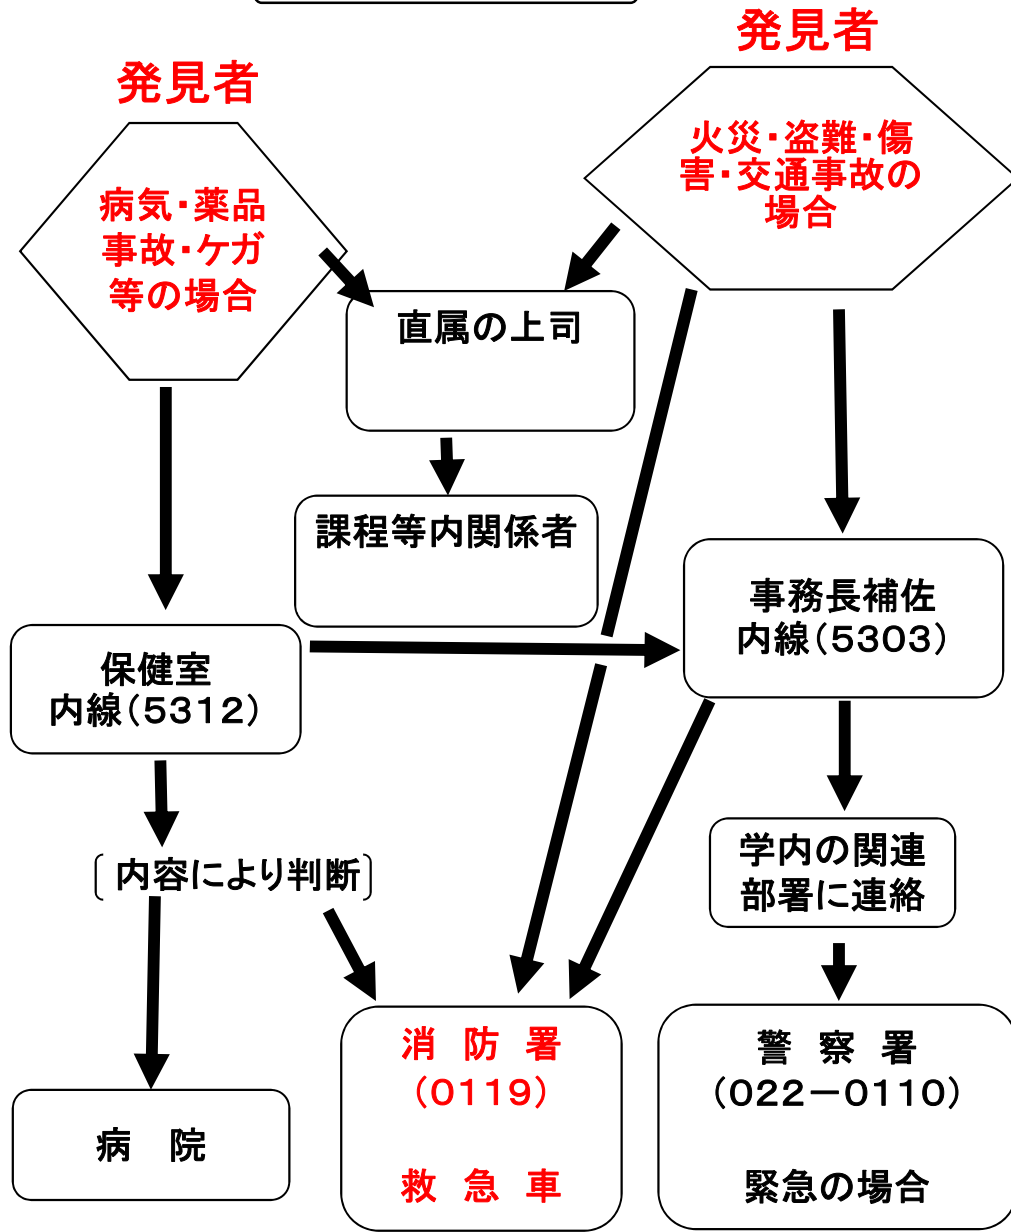

緊急時の連絡方法

勤務時間内

勤務時間外

内線からは<0>をつけて発信