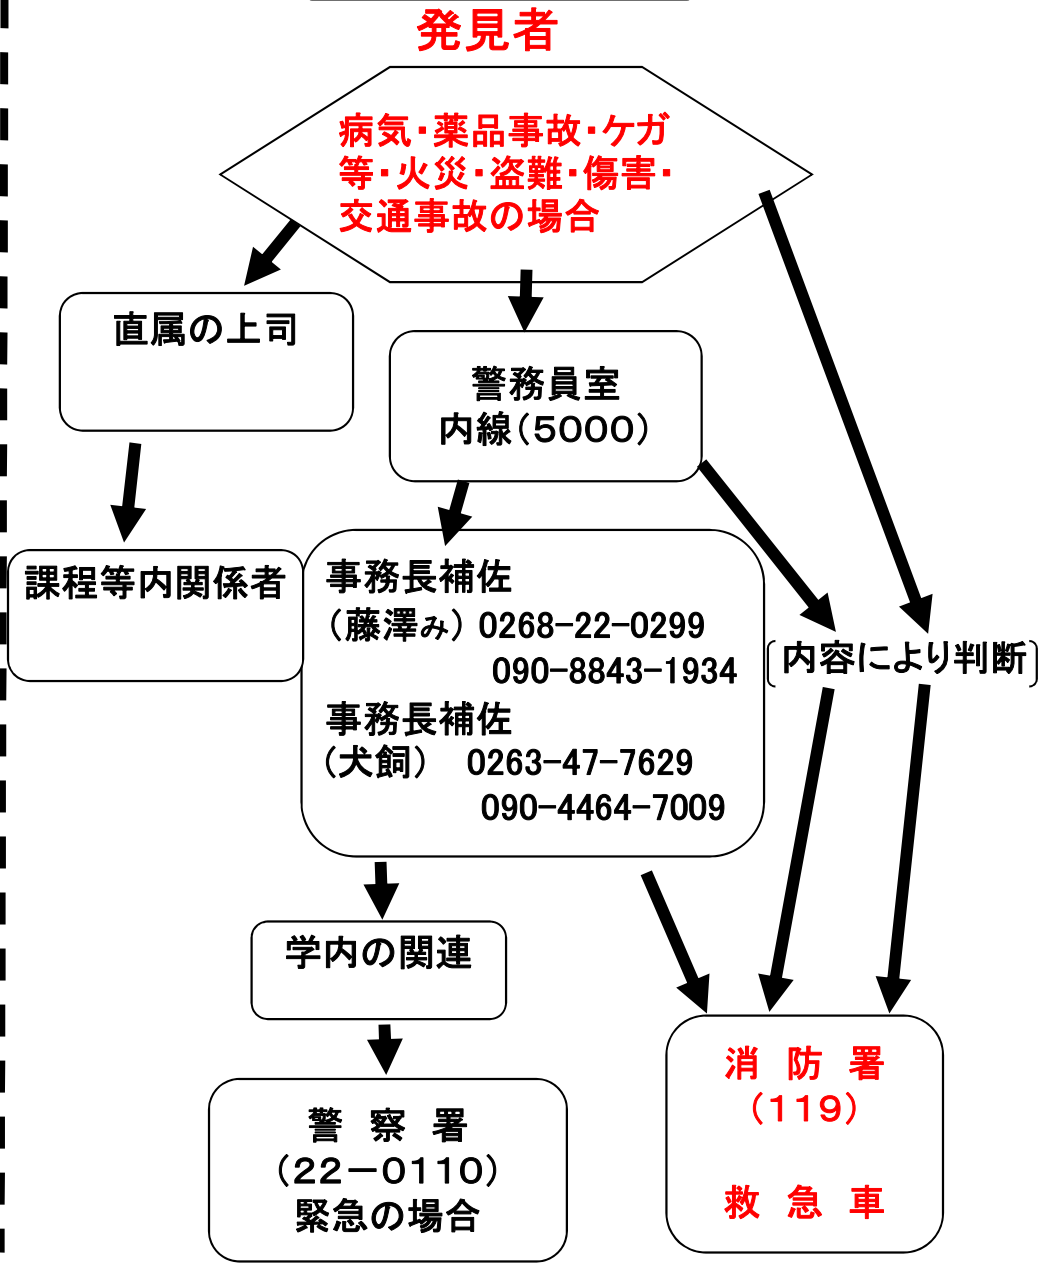

緊急時の連絡方法

勤務時間内

勤務時間外

内線からは<0>をつけて発信