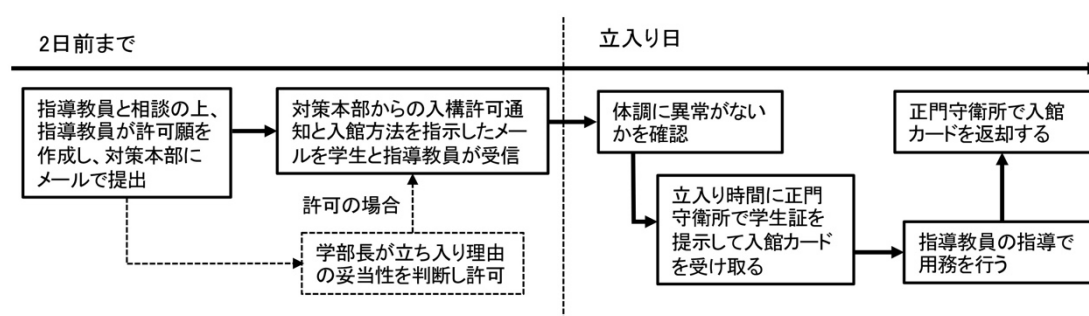

上田キャンパス 学部 4 年生・大学院生の皆さんへ

繊維学部長

学生のキャンパス入構禁止期間における”真にやむを得ない”場合の立入り許可について

周知の通り、4月15日～5月10日の間、学生の上田キャンパス内への入構を禁止いたします。“真にやむを得ない”場合には、下記のプロセスによって館内への一時立入りを許可します。

- ・皆さんの安全のために“真にやむを得ない”場合のみ許可いたします。
- ・この期間は学生証では入館できません。許可を受けた者は、守衛所で受け取る入館カードを使用して入館してください。
- ・原則として各建物に入館カードは1枚のみ用意しています。次の入館許可学生のことを考慮して入館許可時間を守ってください。
- ・入退出時刻を記録して管理いたします。必ず、入館カードを用いて入室と退室を行ってください。
- ・立入り時には指導教員の立会いが必要です。指導教員の指示にしたがって行動してください。
- ・申請書の提出締切は立入予定日の2日前（土日・祝日を除く）の正午となっています。早めに指導教員に相談してください。