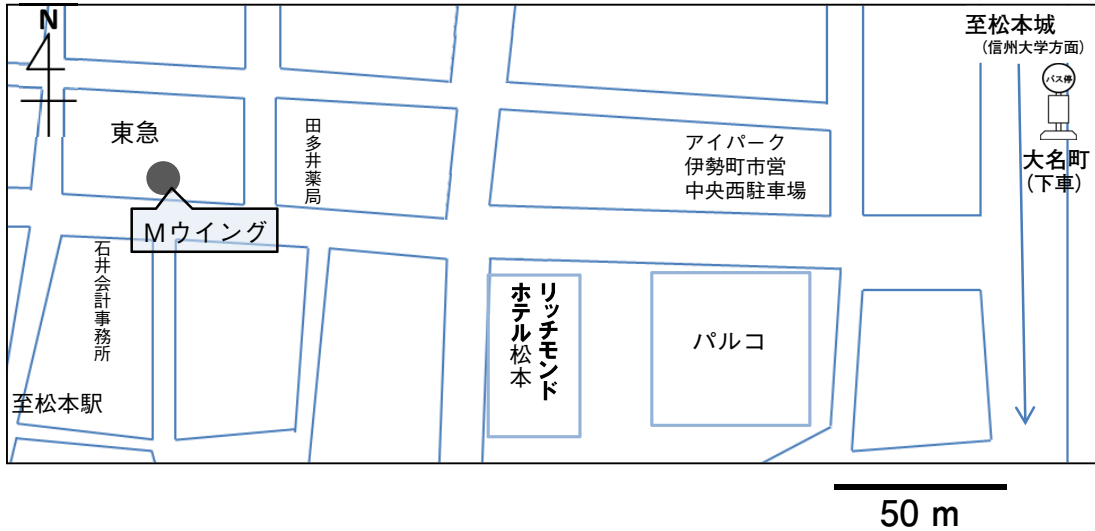

公開シンポジウム S3M「子どもたちへの昆虫教育と保護・保全」

会場案内図

松本市中央公民館(Mウイング)