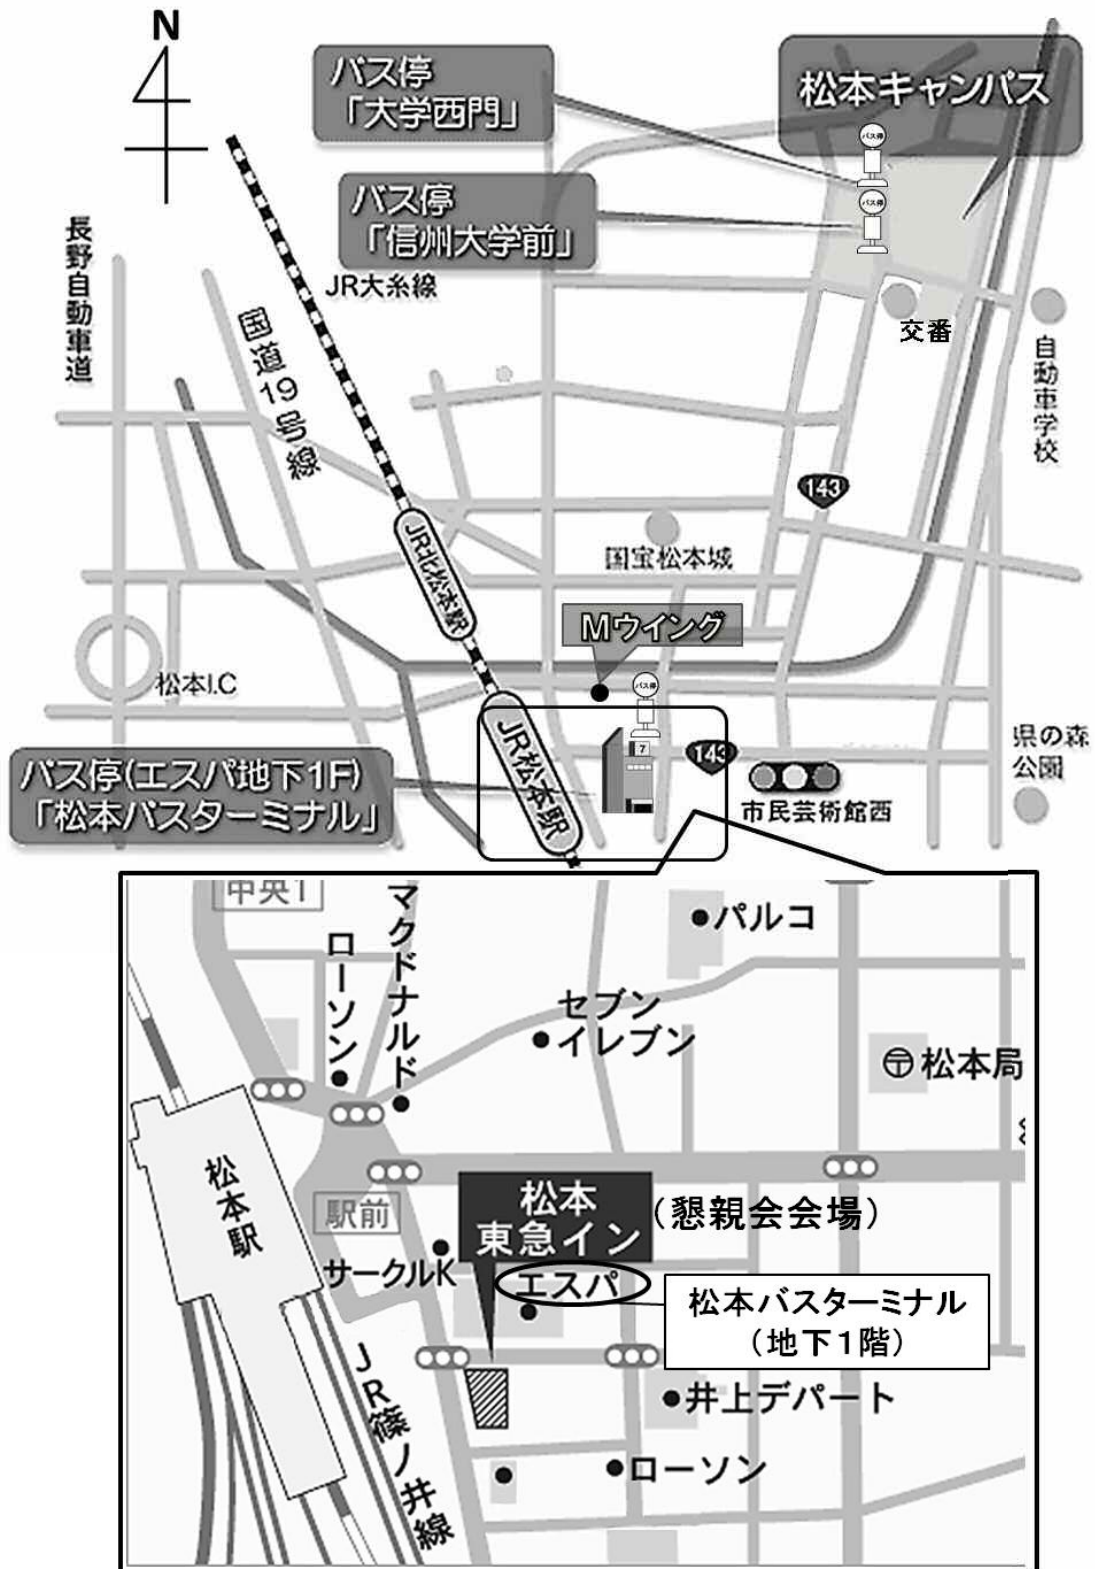

## 松本駅・信州大学松本キャンパス周辺図

### 信州大学松本キャンパスまでの交通経路

- ・松本駅（バスターミナル）から3.5km（バス15分・徒歩50分）
- ・松本空港からタクシーで35分

松本市中央公民館（Mウイング）は28ページをご覧ください。

松本市東急インへは，駅前終点で下車してください。

## 会場案内図