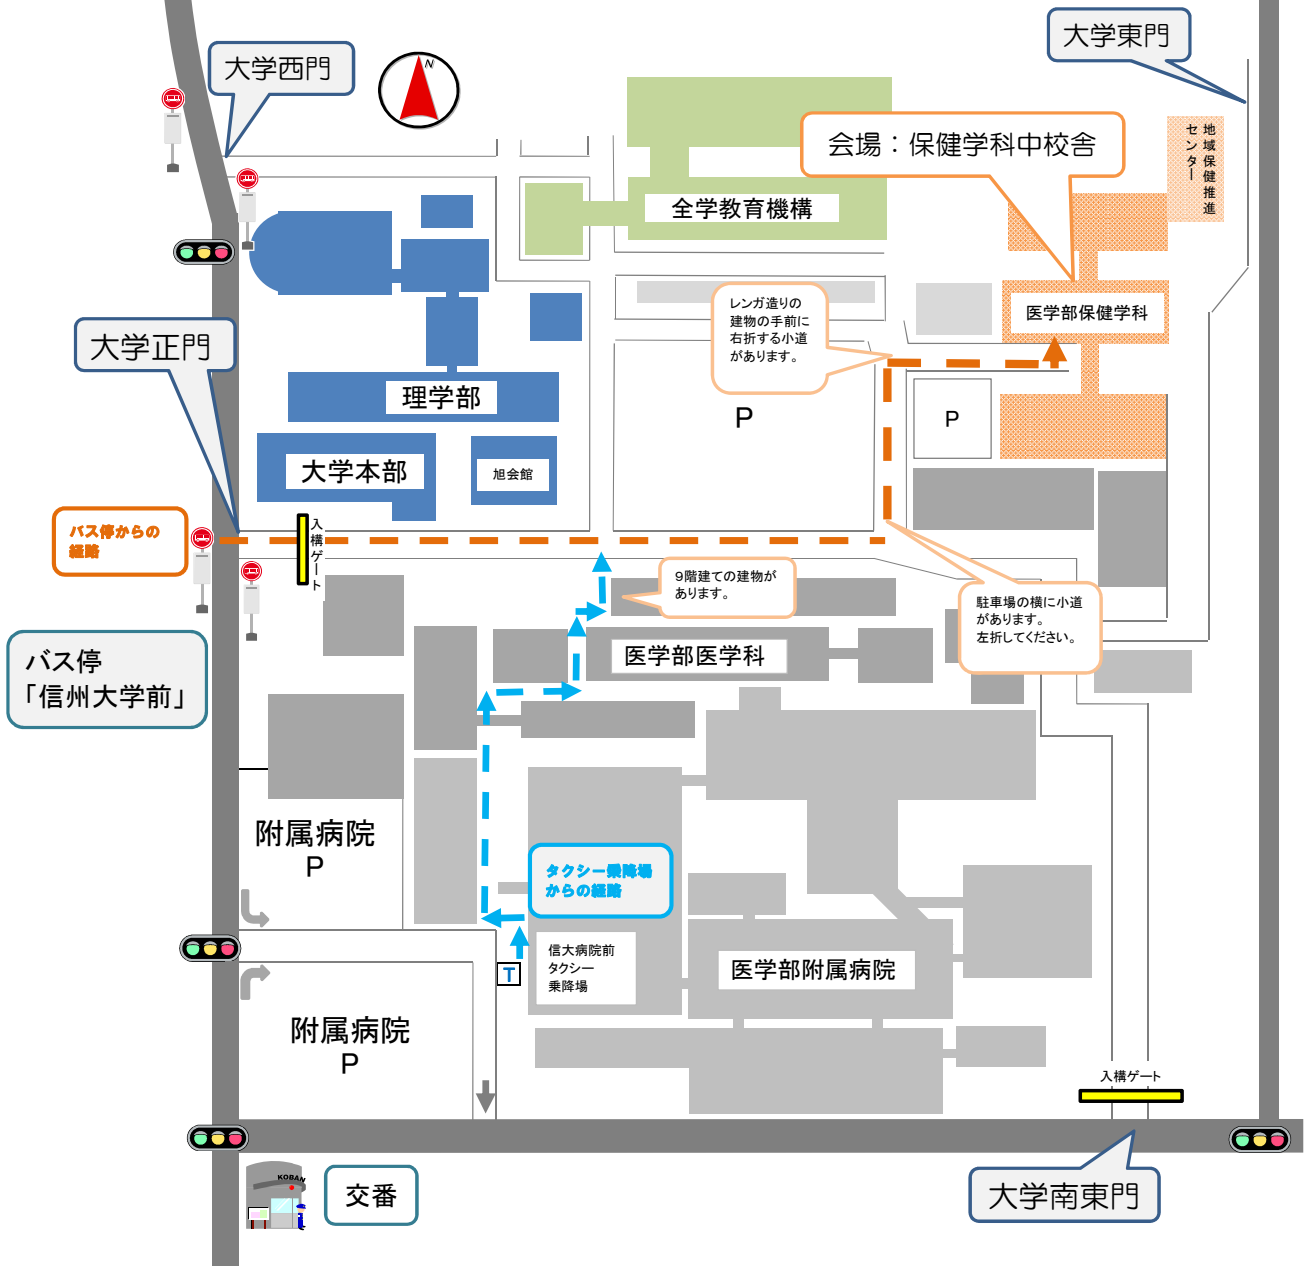

# 学内案内図

### ◆バス◆

JR松本駅「お城口(東口)」を出て、右前方「アルピコプラザ」1階、松本バスターミナルのりば1「信大横田循環線」または「浅間線」に乗車し、約15分、バス停「信州大学前」で下車。200円。進行方向右斜め道路向かいに大学正門があります。

### ◆タクシー◆

大学正門または信大病院前で下車し、矢印に沿ってお進みください。

## 【車でお越しの場合】

入構制限を行っておりますので、車により、大学正門等から構内へ入構することはできません。病院の駐車場(有料)をご利用ください。