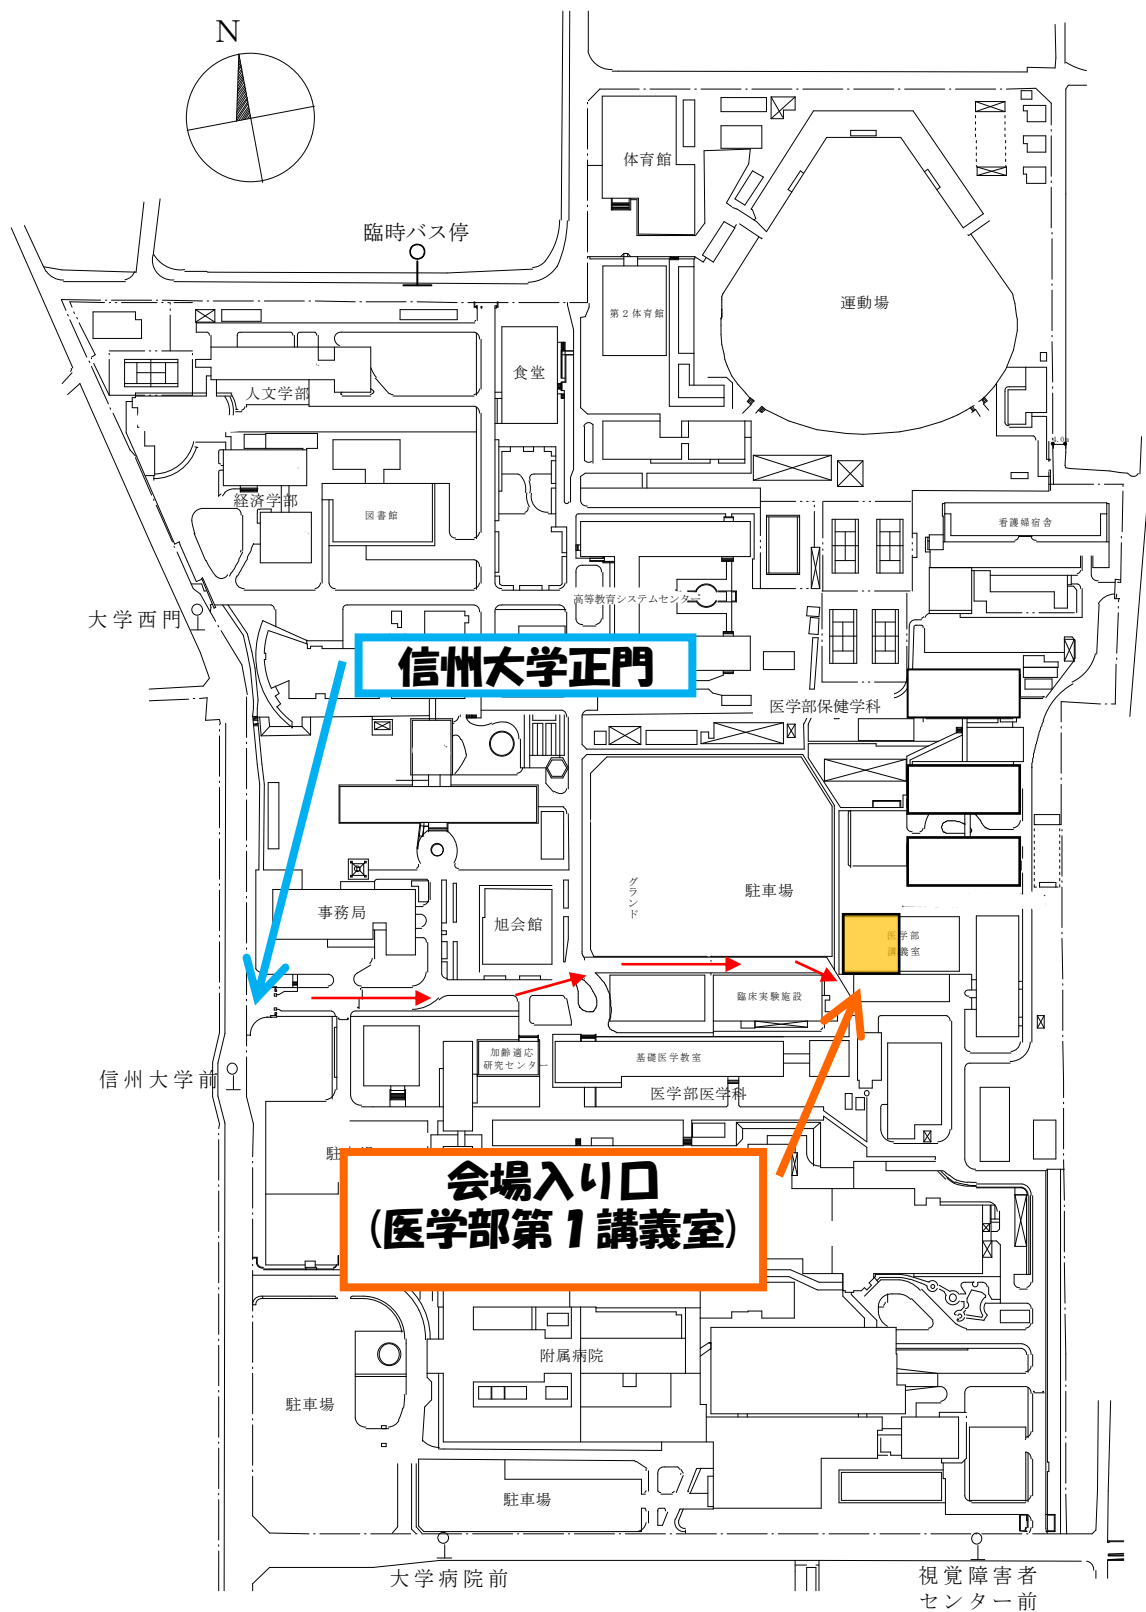

# 職場のメンタルヘルスに関するシンポジウム会場

信州大学正門を入り、直進して下さい。  
駐車場のフェンスの先が会場（医学部第1講義室）入口です。