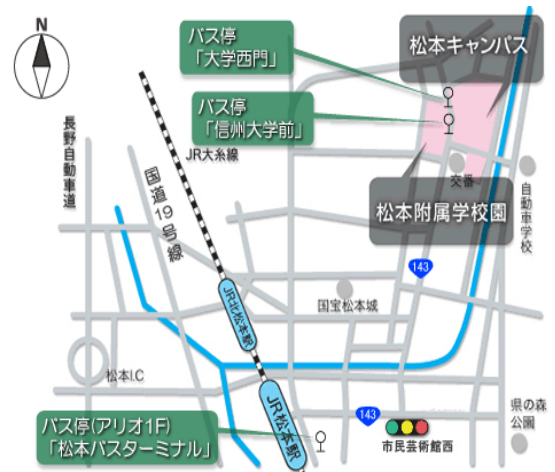

今回は、信州大学にて、県議会の活動内容等をお知らせし、意見交換を行うことにより、次世代を担う大学生に対しても身近な県議会を目指すとともに、若者の視点を今後の県議会活動に反映させていきます。

開催内容

- ◆**県政報告会（30分）**
県議会から議会制度、定例会の概要等の説明
- ◆**ふれあいミーティング（60分）**
信州大学経済学部の学生と県議会議員との意見交換

会場のご案内

信州大学経済学部（松本キャンパス内）

バスの場合

JR 松本駅「お城口(東口)」を出て右前方「アリオ」1 階、松本バスターミナル乗り場 1「信大横田循環線」または「浅間線」に乗車し約 15 分、バス停「信州大学西門」下車して、進行方向右道路向かいに大学西門があります。西門から入り、左側（北北東方面）が経済学部です。

駐車場はありませんので公共交通機関を利用してください。

信州大学松本キャンパス構内配置図

住所 松本市旭3-1-1 電話 0263-37-2302(経済学部直通)