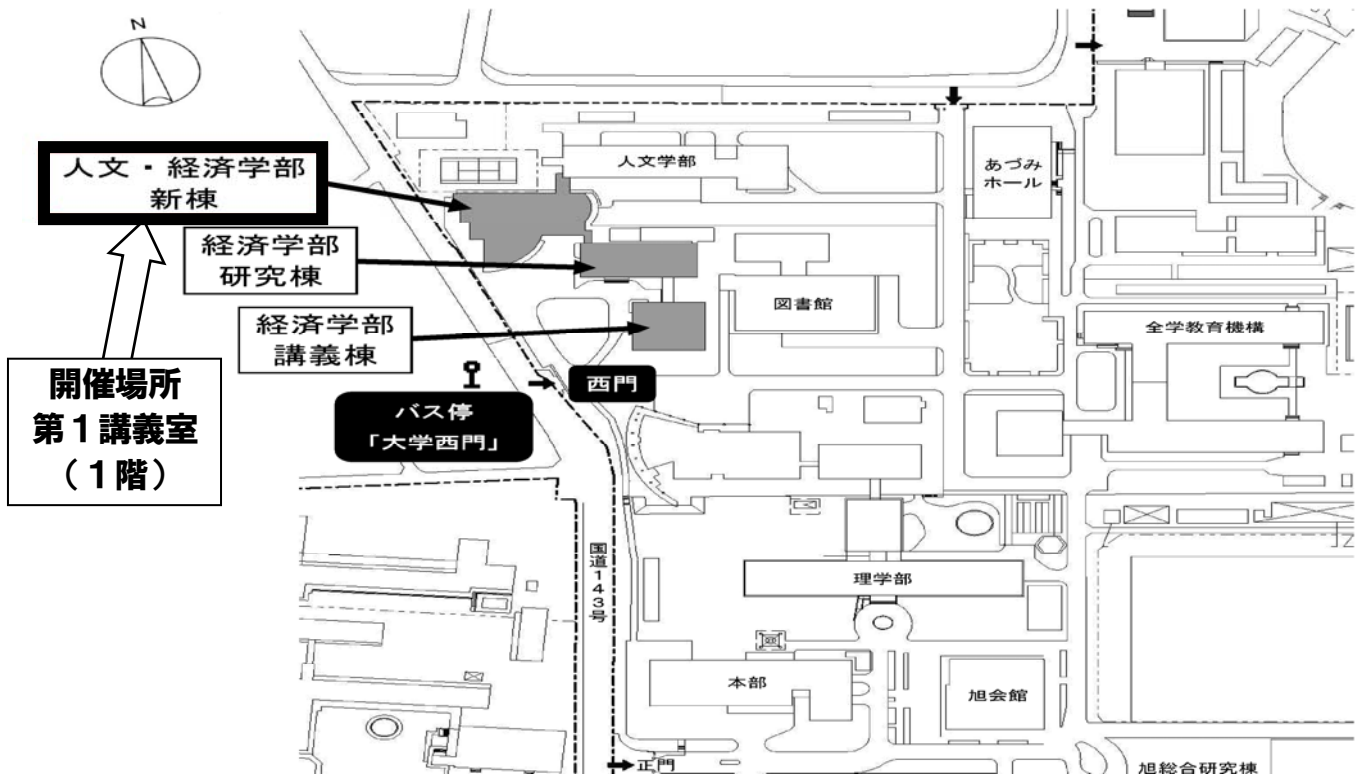

バスの場合

JR 松本駅「お城口(東口)」を出て右前方「アリオ」1 階、松本バスターミナル乗り場 1「信大横田循環線」または「浅間線」に乗車し約 15 分、バス停「信州大学西門」下車して、進行方向右道路向かいに大学西門があります。西門から入り、左側（北北東方面）が経済学部です。

駐車場はありませんので公共交通機関を利用してください。

信州大学松本キャンパス構内配置図

住所 松本市旭3-1-1 電話 0263-37-2302(経済学部直通)