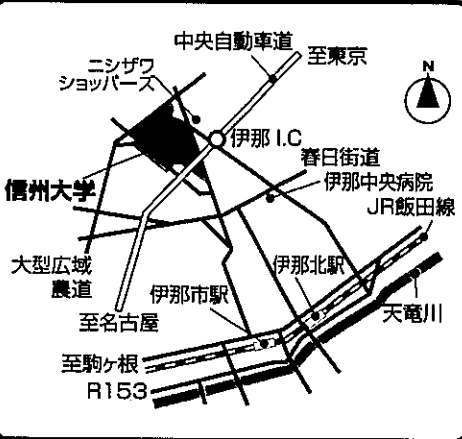

お問い合わせ

信州大学農学部実行委員会事務局
〒399-4598 長野県上伊那郡南箕輪村8304
Tel:0265-77-1302 Fax:0265-72-5259
e-mail:scifest@shinshu-u.ac.jp

交通

- 中央道伊那インターより徒歩5分
- JR伊那駅から徒歩5分の伊那バス
  伊那営業所より「西箕輪線」17分、
  「大学入口」下車(本数注意)

ゴミは各自で持ち帰りましょう！
喫煙は指定場所で！