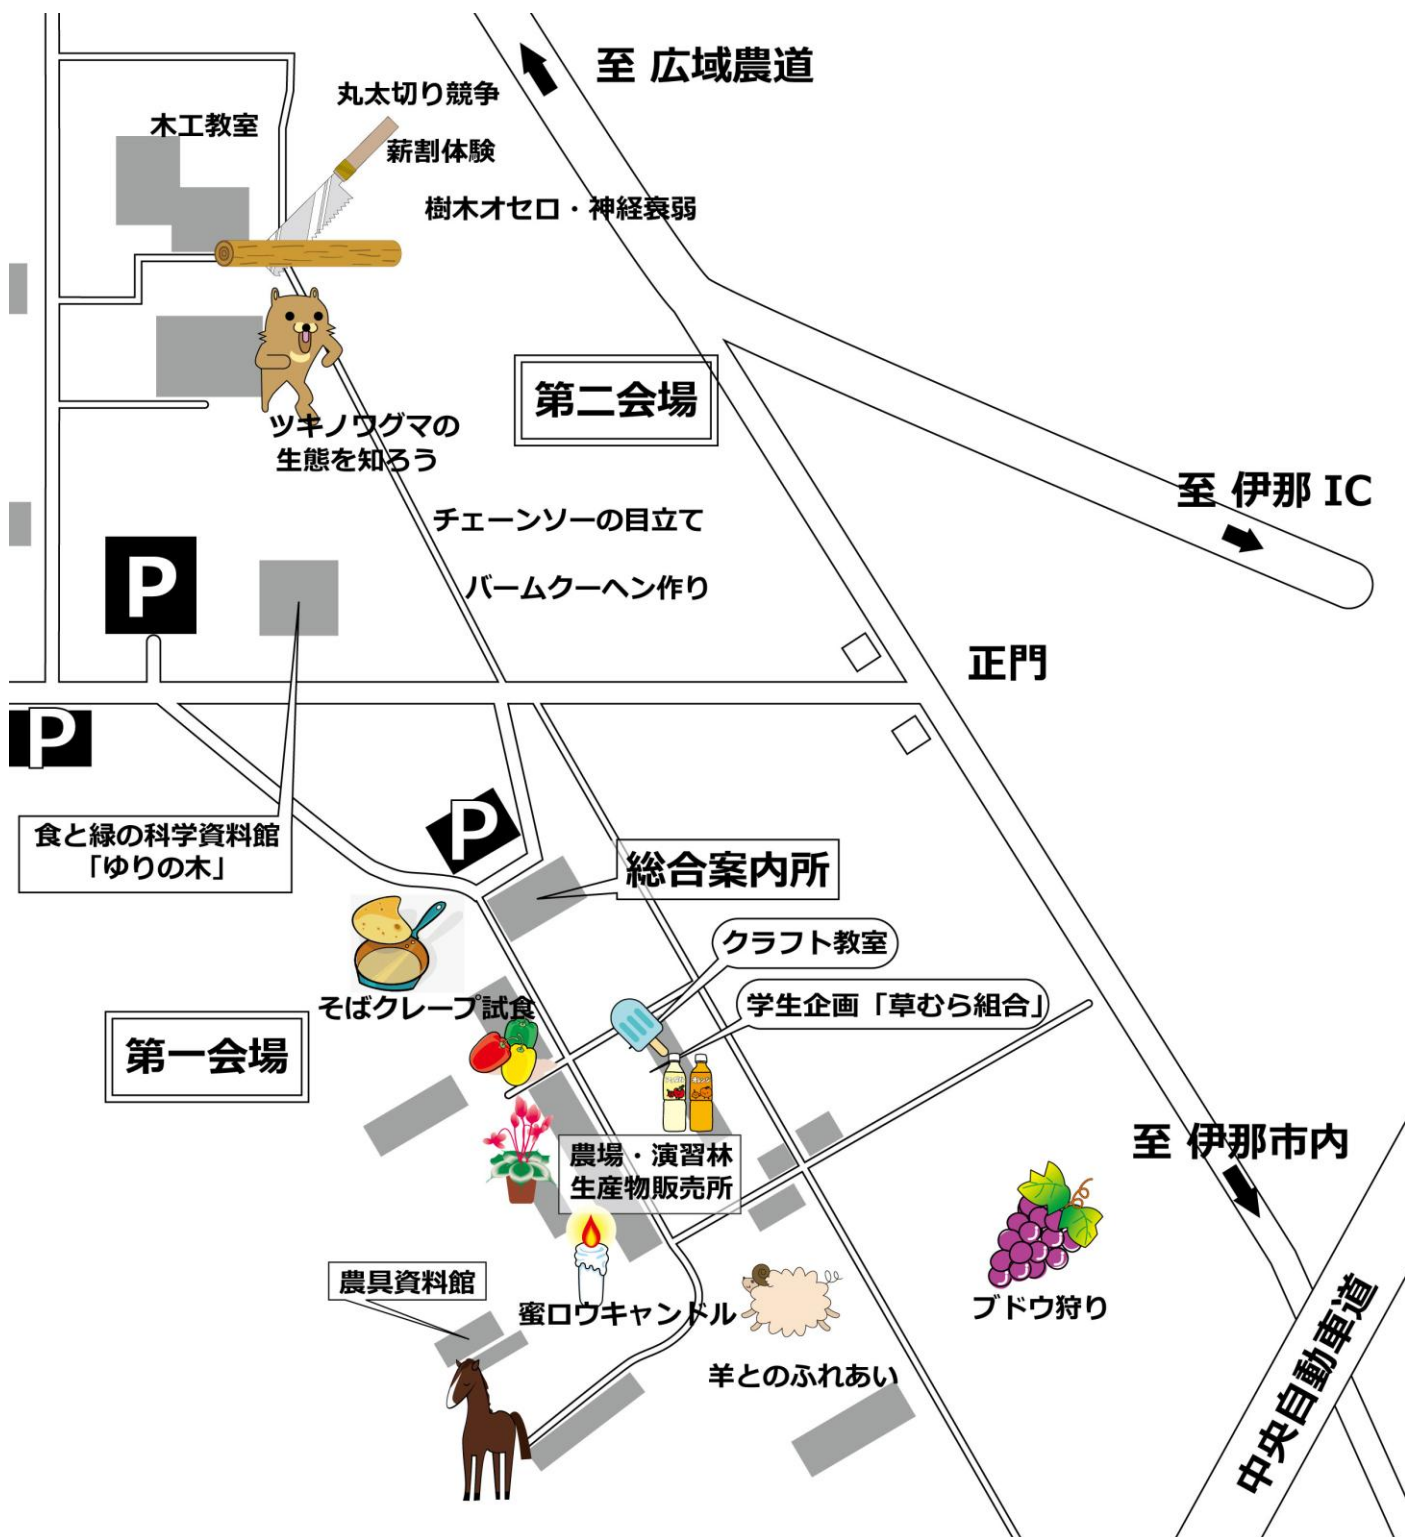

（※イベント内容については、変更することがあります。）

第二会場

- ★森を見よう！（演習林探検（50分程度））
- ★ゲーム（樹木オセロ、樹木神経衰弱）
- ★バームクーヘン作り！
- ★森の樹木の二酸化炭素固定量をはかろう！
- ★薪わり体験
- ★丸太切り競争
- ★ツキノワグマの生態を知ろう！
- ★簡単！木工教室
- ★チェーンソーの目立て講習（ご希望の方は
チェーンソー、ヤスリ等工具をご持参ください。）

同時開催

食と緑の科学資料館「ゆりの木」を開館します。

開館時間 午前 9 時～午後 3 時まで

是非お立ち寄りください。

通常開館時間 午前 10 時～午後 4 時まで（土、日、祝日を除く）

問い合わせ先 信州大学農学部附属施設係

電話 0265-77-1318・1319 Fax 0265-77-1315

第9回 AFC 祭会場案内図