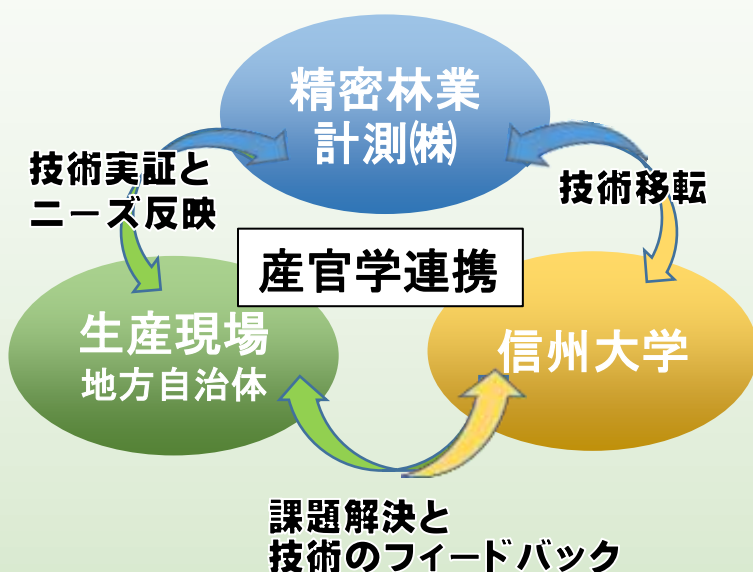

精密林業計測株式会社

企業理念

- ①ICT先端技術のドローンとレーザ計測技術を使い、効率的で精密な森林情報を提供します
- ②林業の生産現場や自治体、森林管理署が導入可能な価格で提供します
- ③信州大学の特徴である地域密着と地域貢献(大学の地域貢献度調査、4年連続1位)による産学官連携事業を推進します
- ④現場の多様なニーズに対応した新たなビジネスモデルを創出し、林業の成長産業化とイノベーションを目指します

製品紹介

ドローンレーザによる精密な計測

特徴:最先端技術

普及型ドローンと航空レーザによる精密計測

特徴:ドローンと航空レーザ

松枯れ被害の広域精密計測

特徴:人工衛星、広域

地上レーザとの組合せによる100%精密計測