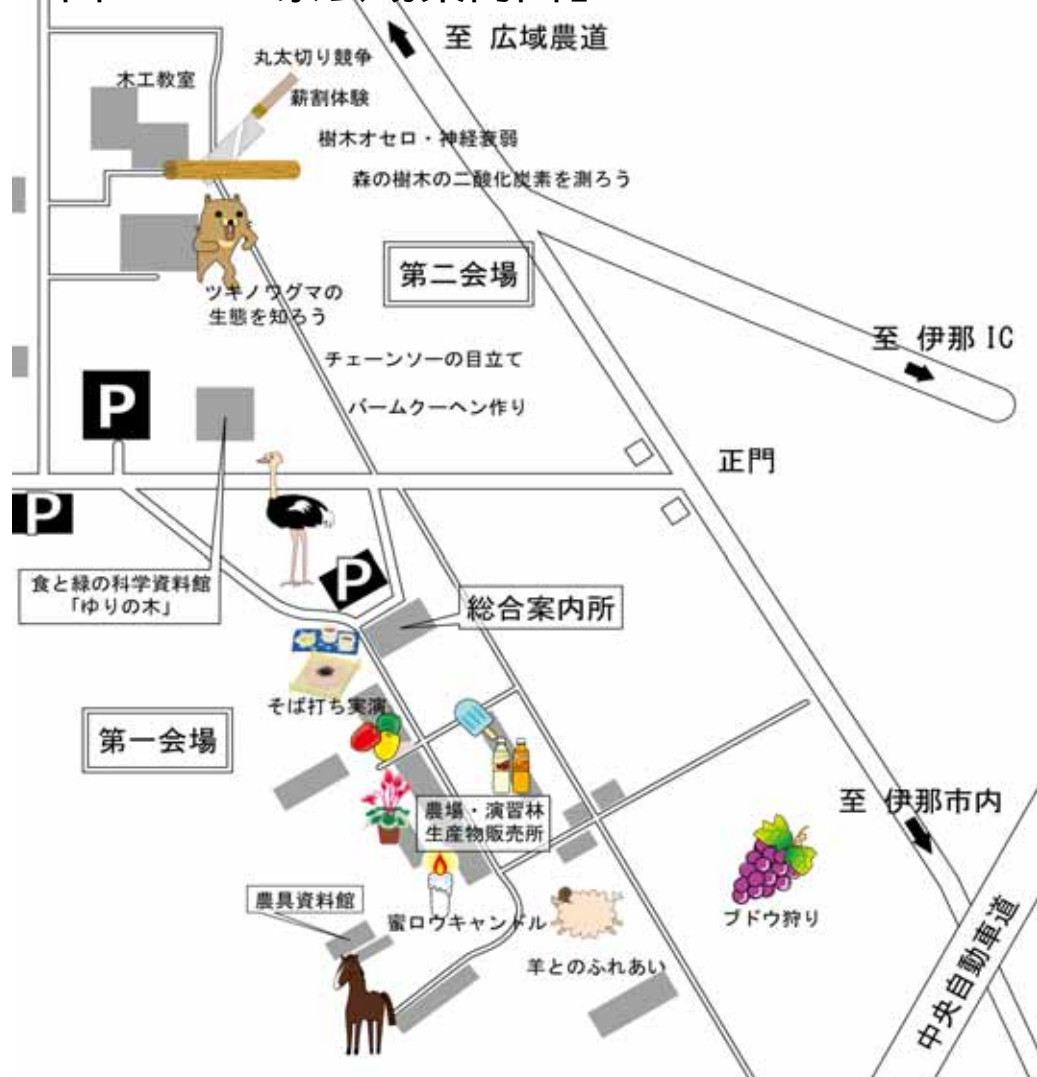

第8回 AFC祭

大学の農場・演習林で遊ぼう！

日時 平成21年9月23日（水）秋分の日 午前9時 ~ 午後3時（雨天決行）

場所 信州大学農学部AFC構内ステーション農場・演習林

遊ぶ！学ぶ！造る！体験する！食す！

第一会場

ぶどう狩り ポン菓子製造の実演
そばの実からおソバになるまで！
クイズラリー（農場内散策）
蜜ロウキャンドル作り
羊とのふれあいコーナー
農具資料館の開放
農場・演習林生産物の販売

第二会場

森の樹木の二酸化炭素固定量をはかろう！
ツキノワグマの生態を知ろう！
森を見よう！（演習林内探検）
バームクーヘン作り ゲーム（樹木オセロ他）
薪割り体験 丸太切り競争
簡単！木工教室
チェーンソーの目立て講習（ご希望の方は、
チェーンソー、ヤスリ等工具をご持参ください。）

（ イベント内容については変更することがありますのでご了承願います。）

学生サークル「草むら組合」特別企画

「草むら組合」は、積極的に地域にとけこみ地域の方々の協力のもと、伊那谷の文化を楽しく学び体験するサークルです。自分たちでつくった木炭や木酢液を販売します。

【第8回 AFC祭会場案内図】

【信州大学農学部アクセスマップ】