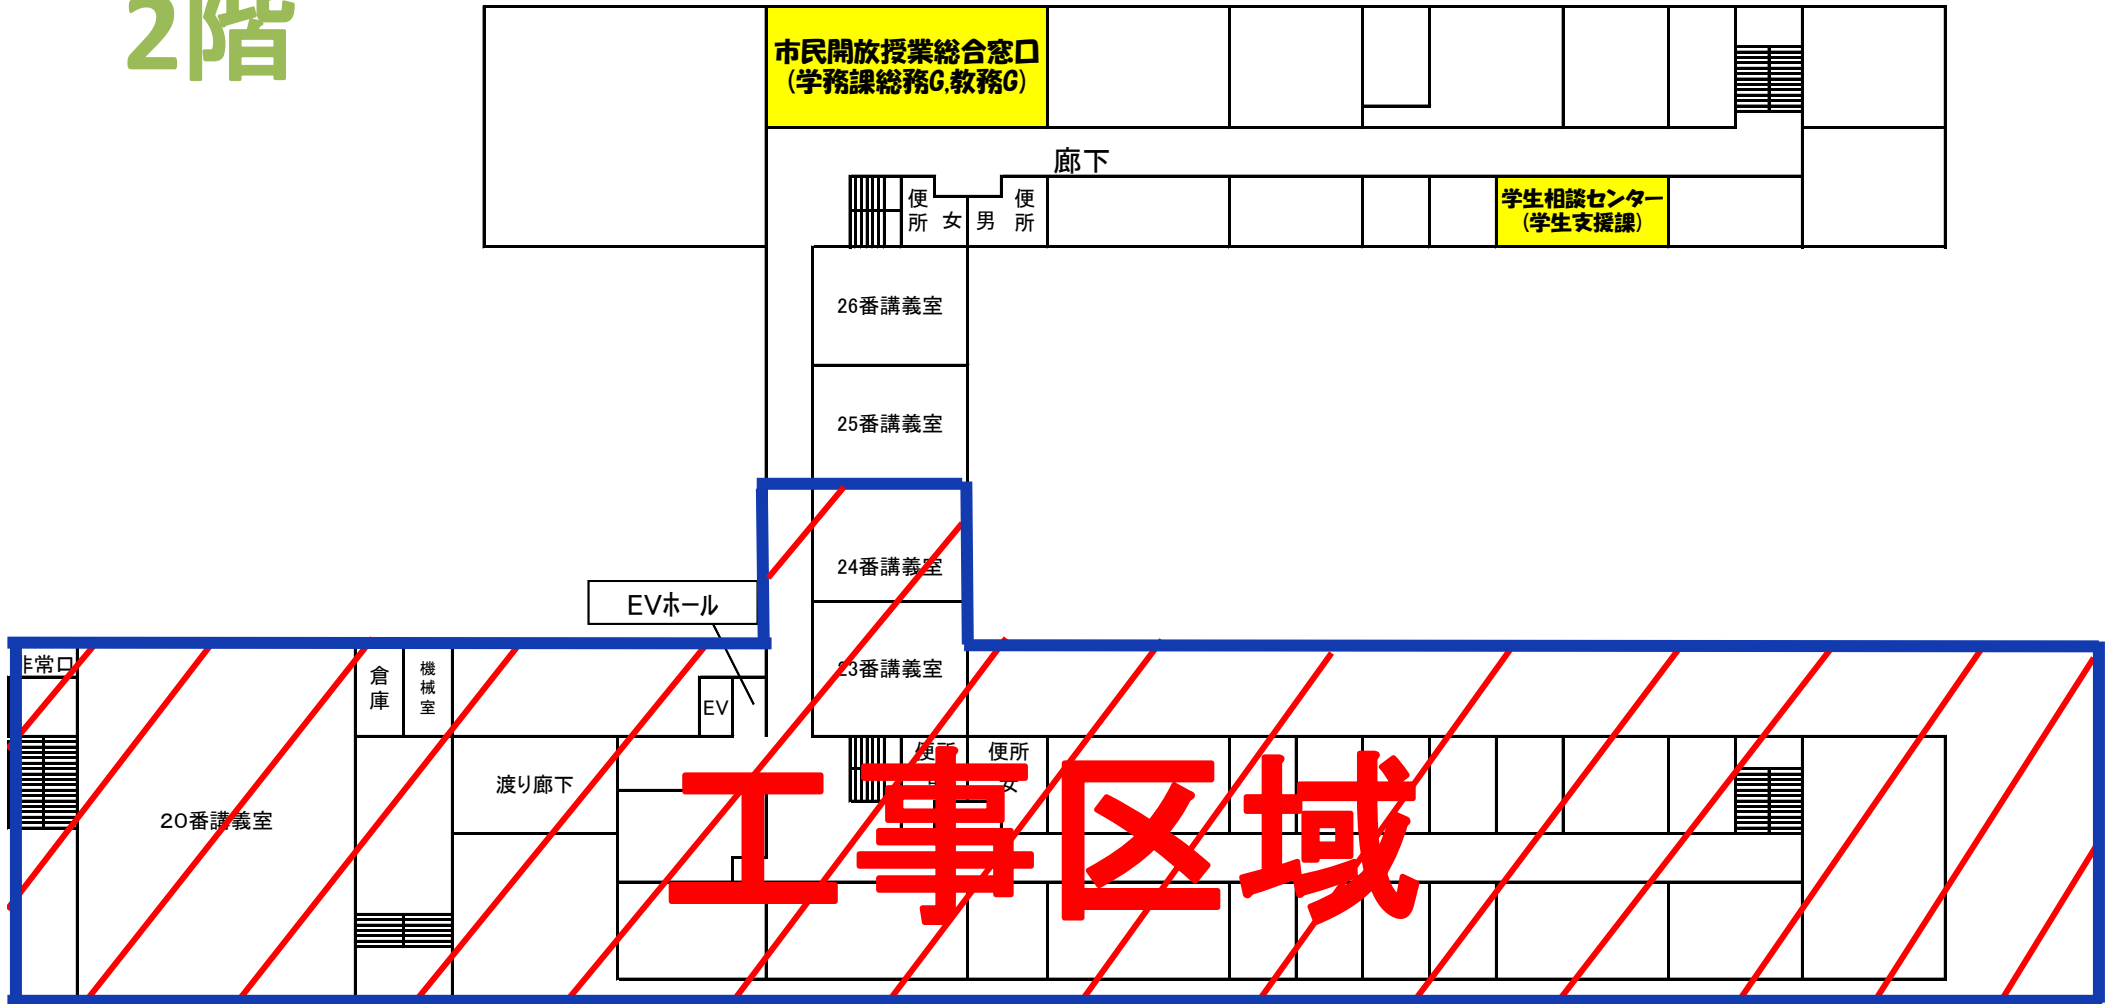

全学教育機構  
移転図

1階

生協前広場

通路

公用掲示板

北校舎

※キャリアサポートセンターは、旭会館2階に移転します。

スロープ

13番講義室

12番講義室

工事区域

機械室  
(受水槽室)

第1講義棟

南校舎

硝子室

動物舎

2階

北校舎

市民開放授業総合窓口  
(学務課総務G,教務G)

廊下

学生相談センター  
(学生支援課)

26番講義室

25番講義室

24番講義室