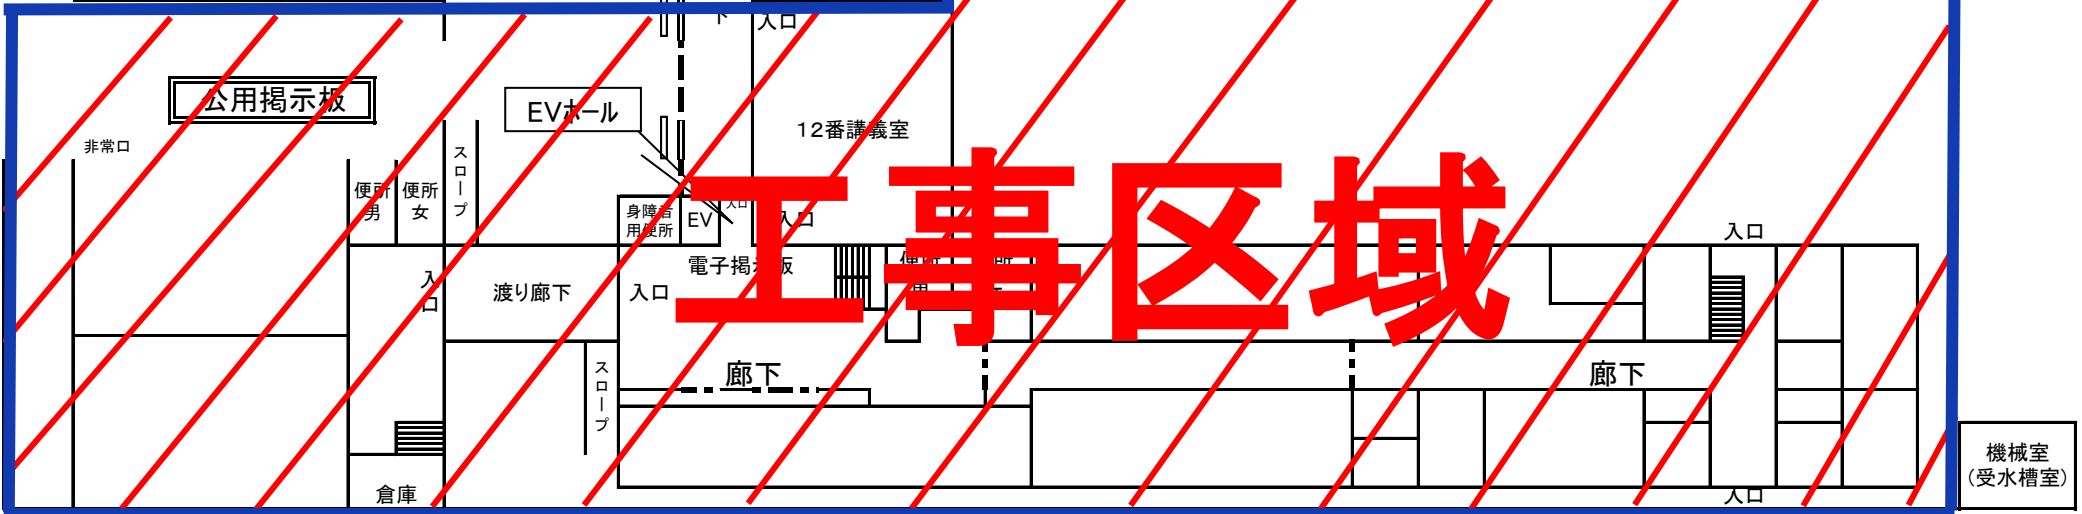

全学教育機構
移転図

1階

生協前広場

通路

公用掲示板

北校舎

※キャリアサポートセンターは、旭会館2階に移転します。

スロープ

13番講義室

12番講義室

工事区域

第1講義棟

南校舎

硝子室

動物舎

機械室
(受水槽室)